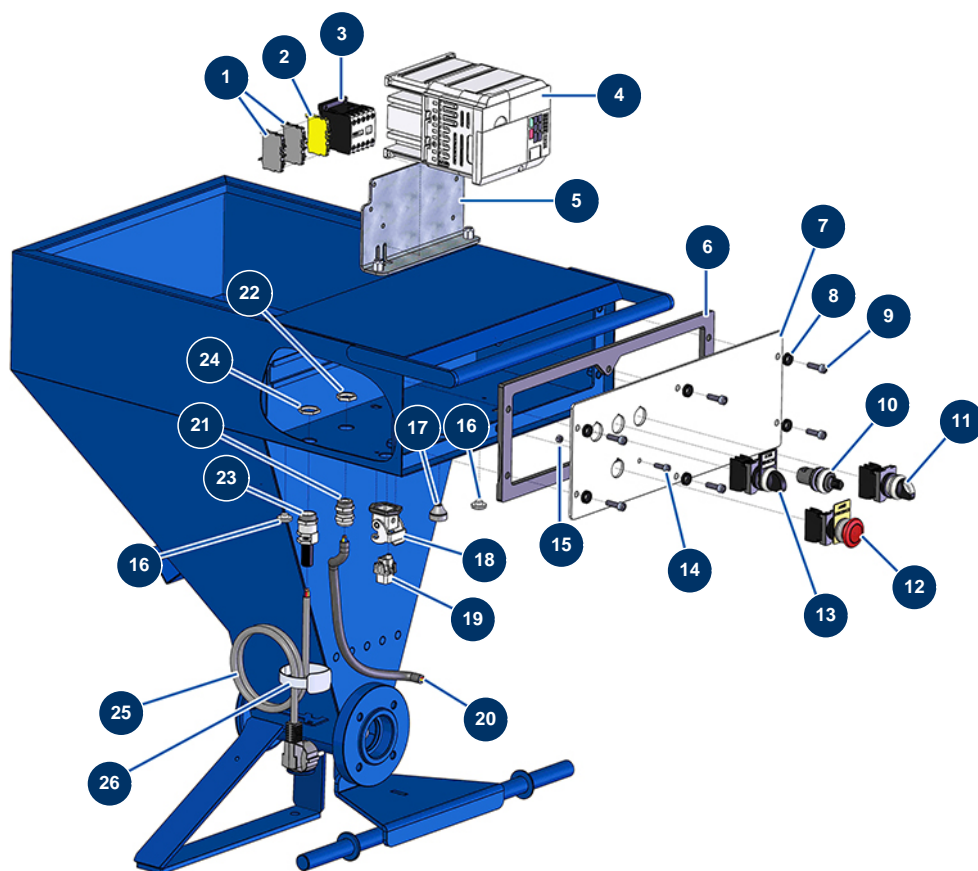

Intonacatrice airless MINIJET 80 completa - pistola COATSPRAY - Gruppo Elettrico

Détails des pièces

Pos.	Référence	Désignation
1	80467	Blocco conduttore grigio 4 mm ²
2	30038	Blocco conduttore giallo e verde 6 mm ²
3	30011	Contattore bobina 230 Volt per macchina intonacatrice
4	12300	Variatore velocità 230 V - 1,5 kW logico
5	10002	Supporto variatore 4 e 8 P
6	10049	Guarnizione scatola comandi EUROPRO 8 P
7	10006	Supporto scatola elettrica 8 P
8	80573	Rondella cava ø 6
9	90996	Vite testa cilindrica 6 x 20 inox
10	80645	Potenziometro completo di intonacatrice dal marzo 2003
11	14180	Pulsante MANU-AUTO-RETRO completo MINIJET
12	90038	Pulsante ARRESTO D'EMERGENZA completo ø 22

Pos.	Référence	Désignation
13	30034	Pulsante ACCENSIONE completo
14	90160	Vite testa cilindrica 5 x 16
15	11880	Dado M 5 nylstop
16	80397	Tappo scarico acqua per scatola comandi
17	11564	Premistoppa gomma grigio M 16
18	11915	Supporto isolante 3 p + T - 1 leva per cardatrice
19	11914	Frutto presa 4 p + T cardatrice
20	90606	Cavo schermato 4 x 1,5 al metro
21	30040	Premistoppa a tenuta ermetica nichelato da 11 CEM
22	30333	Dado premistoppa da 11 CEM
23	80450	Premistoppa per cavo d'alimentazione da 11
24	30060	Dado premistoppa da 11
25	90180	Cavo alimentazione con spina stampata 3G 1,5 mm ²
26	12411	Fascetta autobloccante 20 x 330 mm