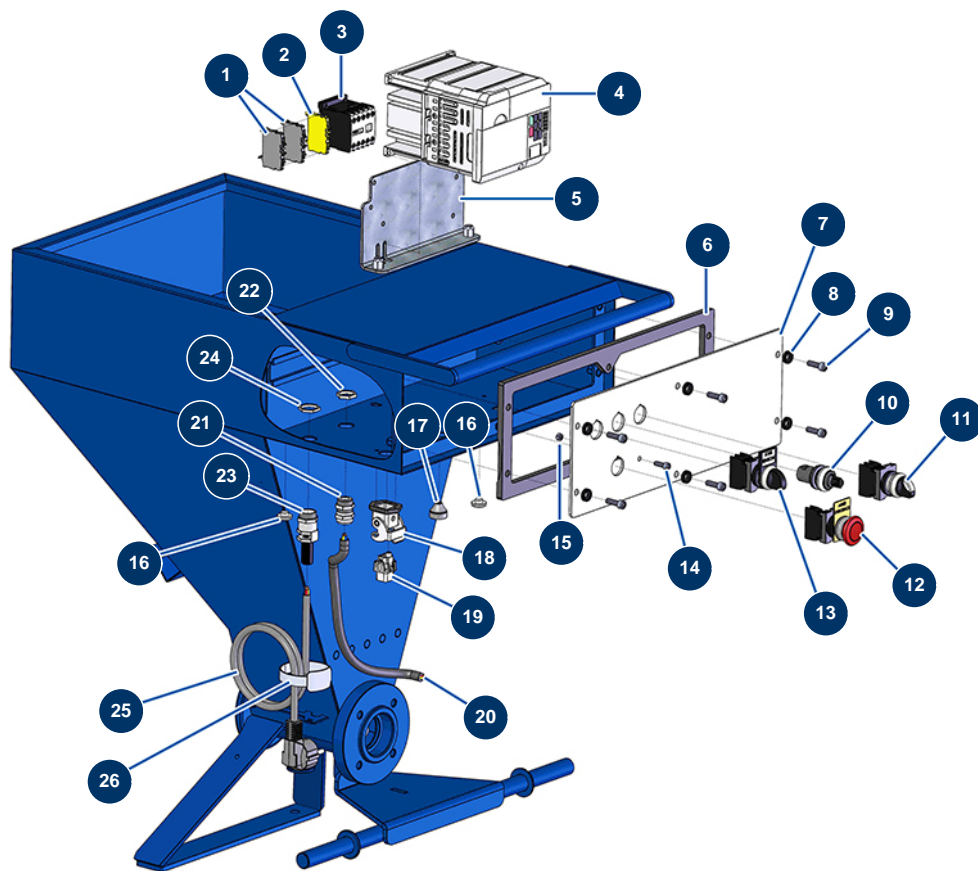

## Intonacatrice airless MINIJET 80 completa - pistola COATSPRAY - Gruppo Elettrico

### Détails des pièces

Pos.	Référence	Désignation
1	80467	Blocco conduttore grigio 4 mm <sup>2</sup>
2	30038	Blocco conduttore giallo e verde 6 mm <sup>2</sup>
3	30011	Contattore bobina 230 Volt per macchina intonacatrice
4	12300	Variatore velocità 230 V - 1,5 kW logico
5	10002	Supporto variatore 4 e 8 P
6	10049	Guarnizione scatola comandi EUROPRO 8 P
7	10006	Supporto scatola elettrica 8 P
8	80573	Rondella cava ø 6
9	90996	Vite testa cilindrica 6 x 20 inox
10	80645	Potenziometro completo di intonacatrice dal marzo 2003
11	14180	Pulsante MANU-AUTO-RETRO completo MINIJET
12	90038	Pulsante ARRESTO D'EMERGENZA completo ø 22

<b>Pos.</b>	<b>Référence</b>	<b>Désignation</b>
13	30034	Pulsante ACCENSIONE completo
14	90160	Vite testa cilindrica 5 x 16
15	11880	Dado M 5 nylstop
16	80397	Tappo scarico acqua per scatola comandi
17	11564	Premistoppa gomma grigio M 16
18	11915	Supporto isolante 3 p + T - 1 leva per cardatrice
19	11914	Frutto presa 4 p + T cardatrice
20	90606	Cavo schermato 4 x 1,5 al metro
21	30040	Premistoppa a tenuta ermetica nichelato da 11 CEM
22	30333	Dado premistoppa da 11 CEM
23	80450	Premistoppa per cavo d'alimentazione da 11
24	30060	Dado premistoppa da 11
25	90180	Cavo alimentazione con spina stampata 3G 1,5 mm <sup>2</sup>
26	12411	Fascetta autobloccante 20 x 330 mm