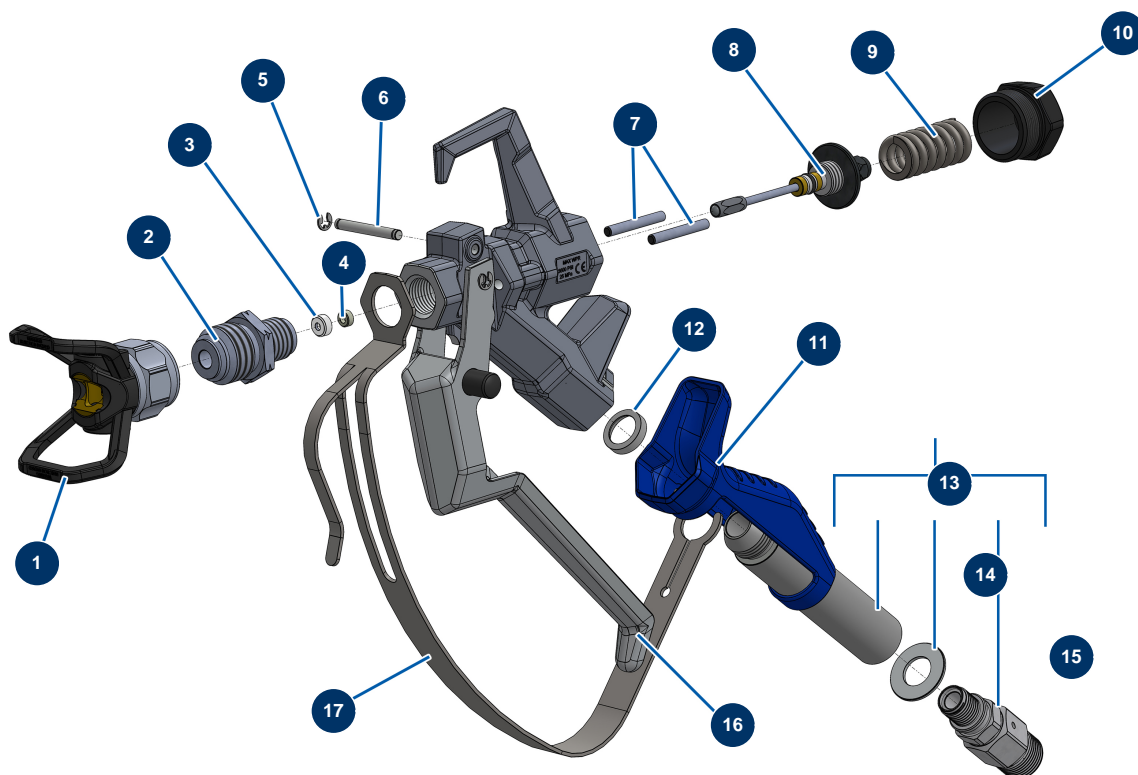

## Máquina de pulverización MINIJET 80 completa - pistola COATSPRAY - Pistola

\*Raccord renforcé optionnel / Optional reinforced connector

### Détails des pièces

Pos.	Référence	Désignation
1	51001	Soporte de boquilla BST, BBP & BFF 7/8"
2	51054	Difusor 7/8" G pistola COATSPRAY
3	51047	Junta asiento aguja pistola PAINTSPRAY, COATSPRAY
4	51046	Asiento aguja pistola PAINTSPRAY, COATSPRAY
5	51043	Anillo seeger eje gatillo pistola PAINTSPRAY, COATSPRAY
6	51057	Eje gatillo pistola COATSPRAY
7	51055	Pasador de retracción pistola COATSPRAY
8	51053	Kit reparación aguja pistola COATSPRAY
9	51034	Muelle de retorno aguja pistola PAINTSPRAY, COATSPRAY
10	51038	Tapón de cierre de aguja para pistola PAINTSPRAY, COATSPRAY
11	51037	Mango de plástico pistola PAINTSPRAY
12	51051	Junta de apoyo portafiltro pistola COATSPRAY
13	51035	Portafiltro pistola PAINTSPRAY

<b>Pos.</b>	<b>Référence</b>	<b>Désignation</b>
14	51045	Junta de racor giratorio pistola PAINTSPRAY, COATSPRAY
15	51058	Conexión giratoria 1/2" MBSP pistola COATSPRAY
16	51056	Gatillo completo pistola COATSPRAY
17	51052	Protección de gatillo pistola COATSPRAY