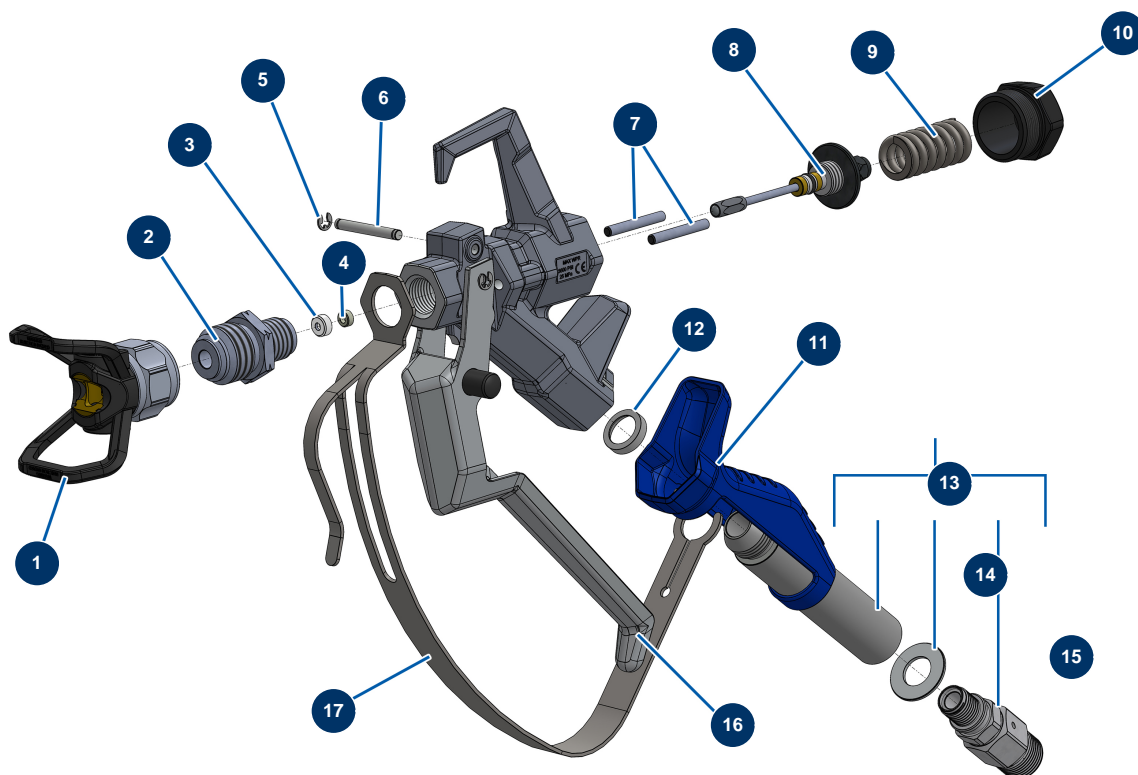

Máquina de pulverización MINIJET 80 completa - pistola COATSPRAY - Pistola

*Raccord renforcé optionnel / Optional reinforced connector

Détails des pièces

Pos.	Référence	Désignation
1	51001	Soporte de boquilla BST, BBP & BFF 7/8"
2	51054	Difusor 7/8" G pistola COATSPRAY
3	51047	Junta asiento aguja pistola PAINTSPRAY, COATSPRAY
4	51046	Asiento aguja pistola PAINTSPRAY, COATSPRAY
5	51043	Anillo seeger eje gatillo pistola PAINTSPRAY, COATSPRAY
6	51057	Eje gatillo pistola COATSPRAY
7	51055	Pasador de retracción pistola COATSPRAY
8	51053	Kit reparación aguja pistola COATSPRAY
9	51034	Muelle de retorno aguja pistola PAINTSPRAY, COATSPRAY
10	51038	Tapón de cierre de aguja para pistola PAINTSPRAY, COATSPRAY
11	51037	Mango de plástico pistola PAINTSPRAY
12	51051	Junta de apoyo portafiltro pistola COATSPRAY
13	51035	Portafiltro pistola PAINTSPRAY

Pos.	Référence	Désignation
14	51045	Junta de racor giratorio pistola PAINTSPRAY, COATSPRAY
15	51058	Conexión giratoria 1/2" MBSP pistola COATSPRAY
16	51056	Gatillo completo pistola COATSPRAY
17	51052	Protección de gatillo pistola COATSPRAY