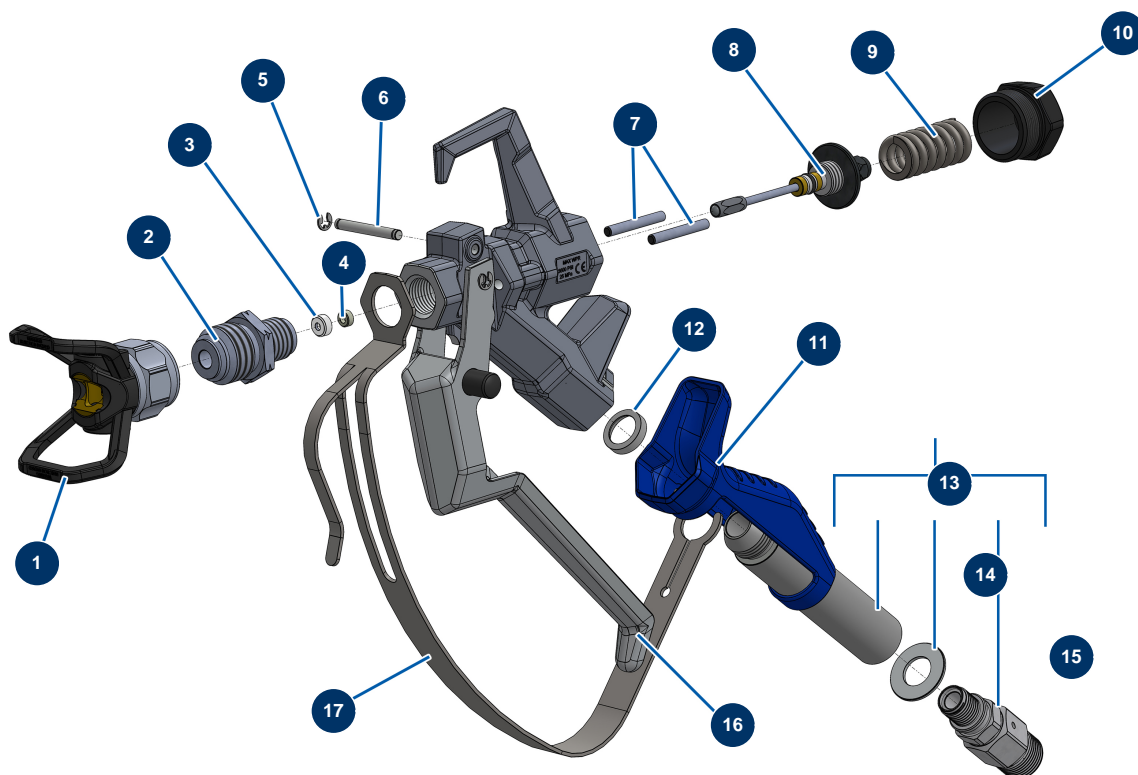

Máquina de pulverización MINIJET 80 completa - pistola COATSPRAY - Pistola

**Raccord renforcé optionnel / Optional reinforced connector*

Détails des pièces

Pos.	Référence	Désignation
1	51001	Soporte de boquilla BST, BBP & BFF 7/8"
2	51054	Difusor 7/8" G pistola COATSPRAY
3	51047	Junta asiento aguja pistola PAINTSPRAY, COATSPRAY
4	51046	Asiento aguja pistola PAINTSPRAY, COATSPRAY
5	51043	Anillo seeger eje gatillo pistola PAINTSPRAY, COATSPRAY
6	51057	Eje gatillo pistola COATSPRAY
7	51055	Pasador de retracción pistola COATSPRAY
8	51053	Kit reparación aguja pistola COATSPRAY
9	51034	Muelle de retorno aguja pistola PAINTSPRAY, COATSPRAY
10	51038	Tapón de cierre de aguja para pistola PAINTSPRAY, COATSPRAY
11	51037	Mango de plástico pistola PAINTSPRAY
12	51051	Junta de apoyo portafiltro pistola COATSPRAY
13	51035	Portafiltro pistola PAINTSPRAY

Pos.	Référence	Désignation
14	51045	Junta de racor giratorio pistola PAINTSPRAY, COATSPRAY
15	51058	Conexión giratoria 1/2" MBSP pistola COATSPRAY
16	51056	Gatillo completo pistola COATSPRAY
17	51052	Protección de gatillo pistola COATSPRAY