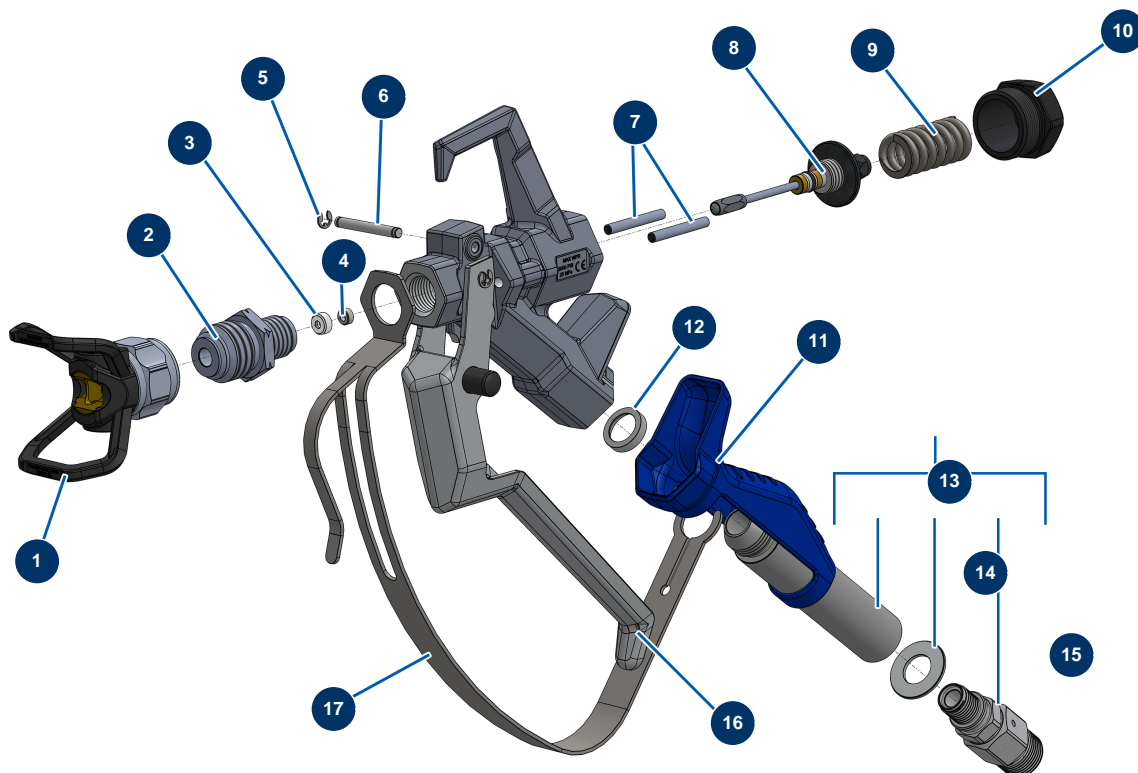

Intonacatrice airless MINIJET 80 completa - pistola COATSPRAY - Pistola

*Raccord renforcé optionnel / Optional reinforced connector

Détails des pièces

Pos.	Référence	Désignation
1	51001	Portaugello BST, BBP & BFF 7/8"
2	51054	Diffusore 7/8" G pistola COATSPRAY
3	51047	Guarnizione sede ago pistola PAINTSPRAY, COATSPRAY
4	51046	Sede ago pistola PAINTSPRAY, COATSPRAY
5	51043	Anello seeger albero grilletto pistola PAINTSPRAY, COATSPRAY
6	51057	Albero grilletto pistola COATSPRAY
7	51055	Perno di ritrazione pistola COATSPRAY
8	51053	Kit di riparazione ago pistola COATSPRAY
9	51034	Molla di ritorno ago pistola PAINTSPRAY, COATSPRAY
10	51038	Tappo di bloccaggio ago per pistola PAINTSPRAY, COATSPRAY
11	51037	Impugnatura plastica pistola PAINTSPRAY
12	51051	Guarnizione appoggio portafiltro pistola COATSPRAY
13	51035	Portafiltro pistola PAINTSPRAY

Pos.	Référence	Désignation
14	51045	Giunto di attacco girevole pistola PAINTSPRAY, COATSPRAY
15	51058	Attacco girevole 1/2" MBSP pistola COATSPRAY
16	51056	Grilletto completo pistola COATSPRAY
17	51052	Protezione grilletto pistola COATSPRAY