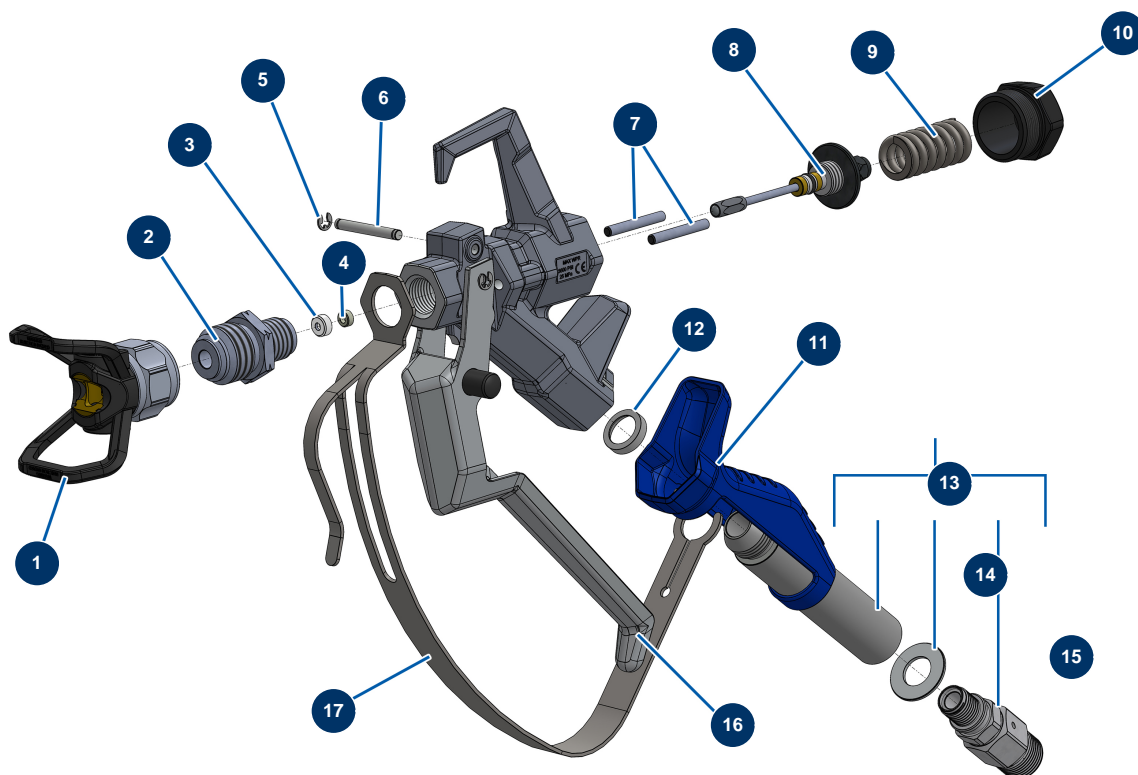

Intonacatrice airless MINIJET 80 completa - pistola COATSPRAY - Pistola

**Raccord renforcé optionnel / Optional reinforced connector*

Détails des pièces

Pos.	Référence	Désignation
1	51001	Portaugello BST, BBP & BFF 7/8"
2	51054	Diffusore 7/8" G pistola COATSPRAY
3	51047	Guarnizione sede ago pistola PAINTSPRAY, COATSPRAY
4	51046	Sede ago pistola PAINTSPRAY, COATSPRAY
5	51043	Anello seeger albero grilletto pistola PAINTSPRAY, COATSPRAY
6	51057	Albero grilletto pistola COATSPRAY
7	51055	Perno di ritrazione pistola COATSPRAY
8	51053	Kit di riparazione ago pistola COATSPRAY
9	51034	Molla di ritorno ago pistola PAINTSPRAY, COATSPRAY
10	51038	Tappo di bloccaggio ago per pistola PAINTSPRAY, COATSPRAY
11	51037	Impugnatura plastica pistola PAINTSPRAY
12	51051	Guarnizione appoggio portafiltro pistola COATSPRAY
13	51035	Portafiltro pistola PAINTSPRAY

Pos.	Référence	Désignation
14	51045	Giunto di attacco girevole pistola PAINTSPRAY, COATSPRAY
15	51058	Attacco girevole 1/2" MBSP pistola COATSPRAY
16	51056	Grilletto completo pistola COATSPRAY
17	51052	Protezione grilletto pistola COATSPRAY