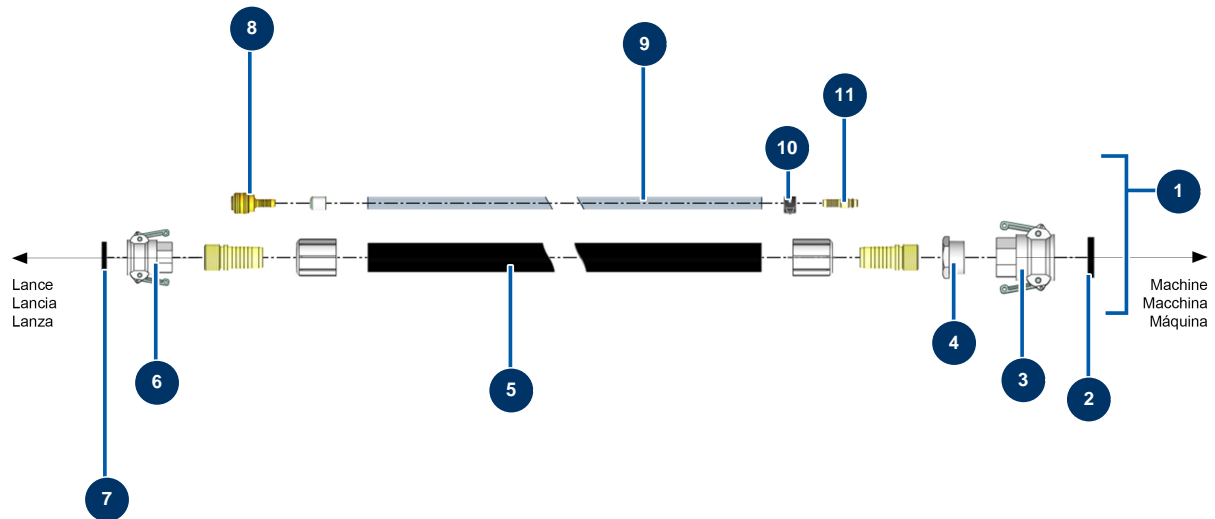

## Beschichtungsmaschine COMPACT-PRO 25 CLASSIC V3 - Schlauch

### Détails des pièces

Pos.	Référence	Désignation
1	15281	Material-Luftschlauch ø 25 x 15 Meter - Alu-Koppler 1"1/4 x 1"
2	70015	Nockenkupplungdichtung 1"1/4
3	70006	Nockenkupplung Alu 1"1/4 Innengewinde 1"1/4 für 24P
4	80157	Niederdruckreduktion 1"1/4 MännlichC x 1" WeiblichD
5	10268	Spritzschlauch 25 x 37 am Meter
6	70007	Nockenkupplung Alu 1" Innengewinde 1" für 6, 8, 14 & 24P
7	70014	Nockenkupplungdichtung 1"
8	70004	9 Rillenschwanz-Buchsen-Schnellkupplung
9	50003	Luftschlauch armerter Kristall ø 10 x 16 am Meter
10	12218	Federschelle ø 15
11	70018	Schnellanschluss Stecker geriffelt von 9