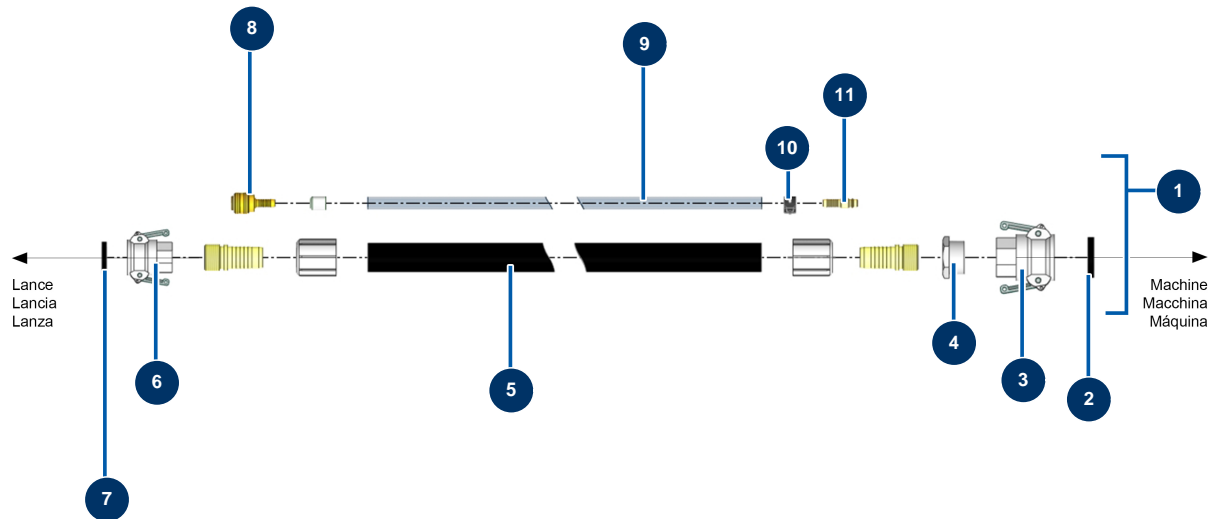

Beschichtungsmaschine COMPACT-PRO 25 CLASSIC V3 - Schlauch

Détails des pièces

Pos.	Référence	Désignation
1	15281	Material-Luftschlauch ø 25 x 15 Meter - Alu-Koppler 1"1/4 x 1"
2	70015	Nockenkupplungdichtung 1"1/4
3	70006	Nockenkupplung Alu 1"1/4 Innengewinde 1"1/4 für 24P
4	80157	Niederdruckreduktion 1"1/4 MännlichC x 1" WeiblichD
5	10268	Spritzschlauch 25 x 37 am Meter
6	70007	Nockenkupplung Alu 1" Innengewinde 1" für 6, 8, 14 & 24P
7	70014	Nockenkupplungdichtung 1"
8	70004	9 Rillenschwanz-Buchsen-Schnellkupplung
9	50003	Luftschlauch armierter Kristall ø 10 x 16 am Meter
10	12218	Federschelle ø 15
11	70018	Schnellanschluss Stecker geriffelt von 9