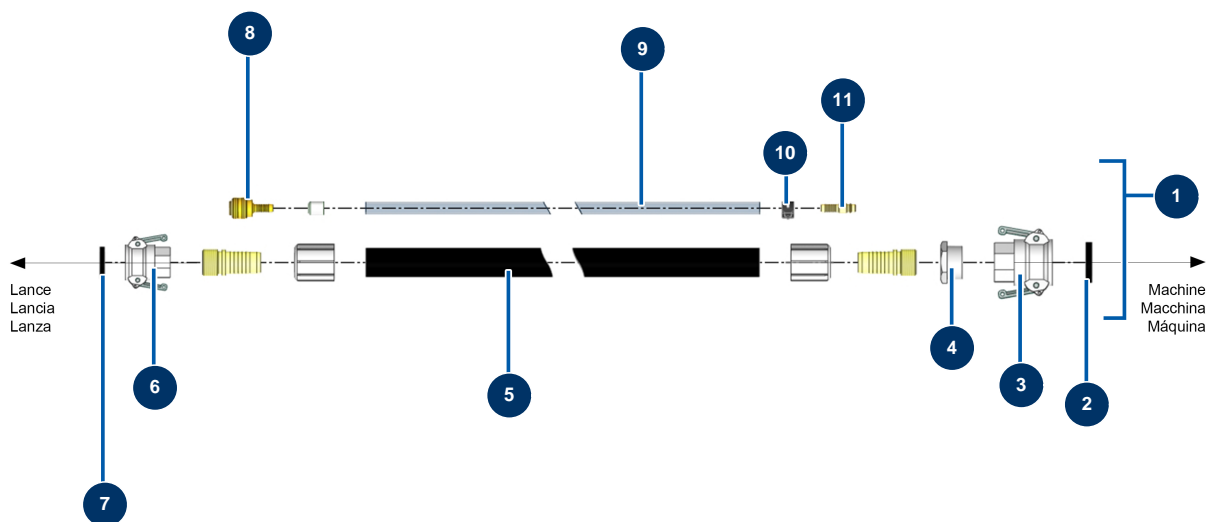

Intonacatrice COMPACT-PRO 25 CLASSIC V3 - Tubo

Détails des pièces

Pos.	Référence	Désignation
1	15281	Tubo aria materiale \varnothing 25 x 10 metri attachi alluminio 1"1/4 x 1"
2	70015	Guarnizione per attacco a leva 1"1/4
3	70006	Attacco a leva alluminio 1"1/4 filetto interno 1"1/4 per 24P
4	80157	Reducción bassa pressione 1"1/4 MaschioC x 1" FemminaD
5	10268	Tubo spruzzatura 25 x 37 a metro
6	70007	Attacco a leva alluminio 1" filetto interno 1" per 6, 8, 14 & 24P
7	70014	Guarnizione per attacco a leva 1"
8	70004	Attacco rapido femmina a gambo scanalato da 9
9	50003	Tubo aria cristallo armato \varnothing 10 x 16 a metro
10	12218	Fascetta a molla \varnothing 15
11	70018	Attacco rapido maschio scanalato da 9