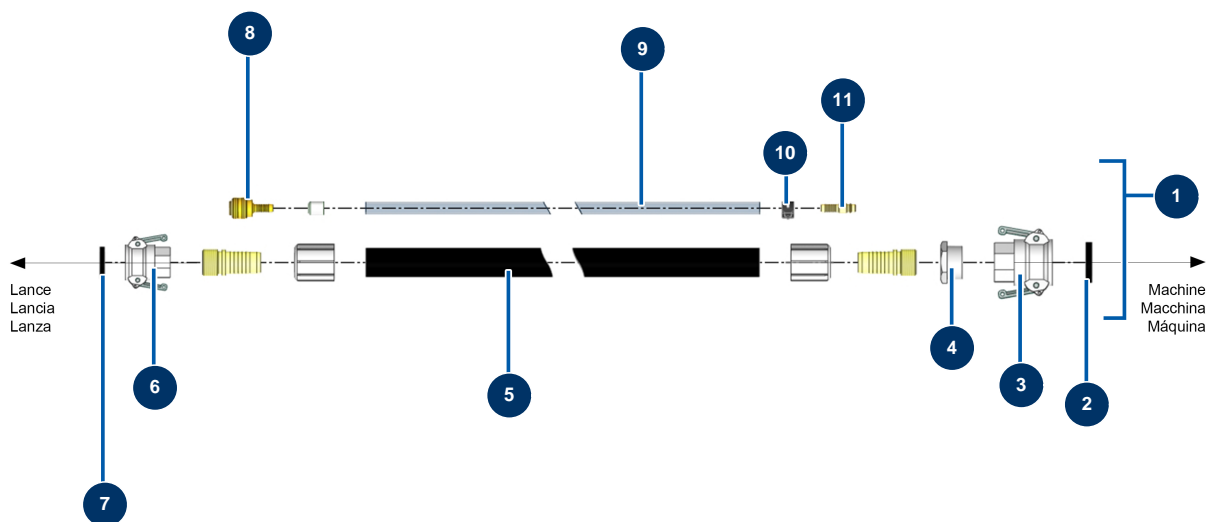

## Intonacatrice COMPACT-PRO 25 CLASSIC V3 - Tubo

### Détails des pièces

Pos.	Référence	Désignation
1	15281	Tubo aria materiale $\varnothing$ 25 x 10 metri attachi alluminio 1"1/4 x 1"
2	70015	Guarnizione per attacco a leva 1"1/4
3	70006	Attacco a leva alluminio 1"1/4 filetto interno 1"1/4 per 24P
4	80157	Reducción bassa pressione 1"1/4 MaschioC x 1" FemminaD
5	10268	Tubo spruzzatura 25 x 37 a metro
6	70007	Attacco a leva alluminio 1" filetto interno 1" per 6, 8, 14 & 24P
7	70014	Guarnizione per attacco a leva 1"
8	70004	Attacco rapido femmina a gambo scanalato da 9
9	50003	Tubo aria cristallo armato $\varnothing$ 10 x 16 a metro
10	12218	Fascetta a molla $\varnothing$ 15
11	70018	Attacco rapido maschio scanalato da 9