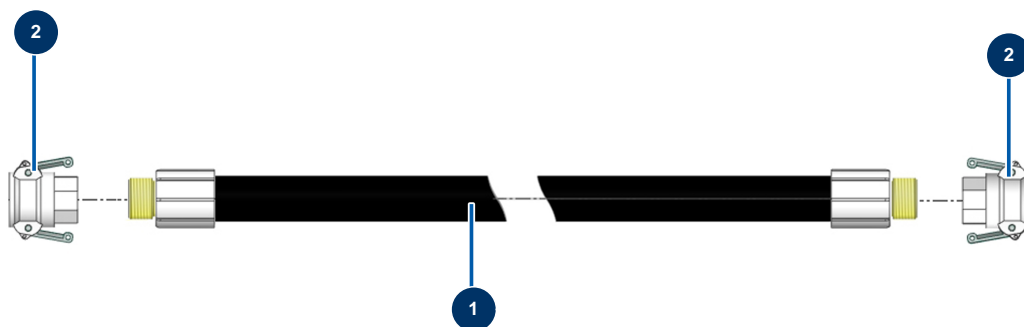

COMPACT-PRO 10 JOINT spraying machine - Hose

Détails des pièces

Pos.	Référence	Désignation
1	50011	25 x 8 m product hose outer threaded 1" for 8P without couplers
2	70007	1" camlock alu coupling, inner threaded 1" for 6, 8, 14 & 24P