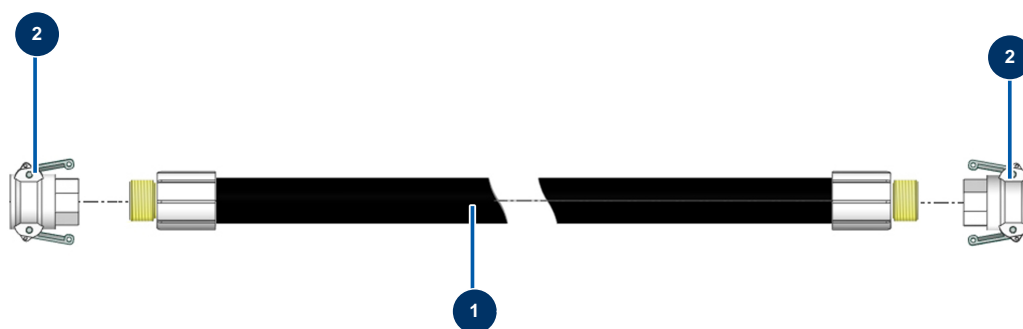

## COMPACT-PRO 10 JOINT spraying machine - Hose

### Détails des pièces

Pos.	Référence	Désignation
1	50011	25 x 8 m product hose outer threaded 1" for 8P without couplers
2	70007	1" camlock alu coupling, inner threaded 1" for 6, 8, 14 & 24P