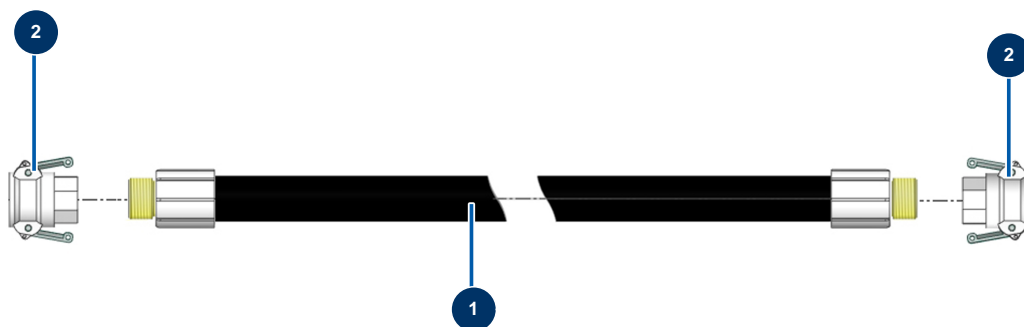

Intonacatrice COMPACT-PRO 10 JOINT - Tubo

Détails des pièces

| Pos. | Référence | Désignation |
|------|-----------|---|
| 1 | 50011 | Tubo materiale 25 x 8 m filetto esterno 1" per 8P senza attacchi |
| 2 | 70007 | Attacco a leva alluminio 1" filetto interno 1" per 6, 8, 14 & 24P |