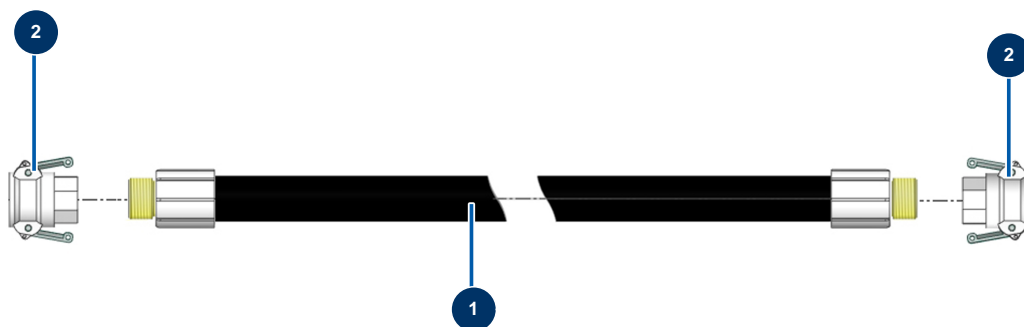

Intonacatrice COMPACT-PRO 10 JOINT - Tubo

Détails des pièces

Pos.	Référence	Désignation
1	50011	Tubo materiale 25 x 8 m filetto esterno 1" per 8P senza attacchi
2	70007	Attacco a leva alluminio 1" filetto interno 1" per 6, 8, 14 & 24P