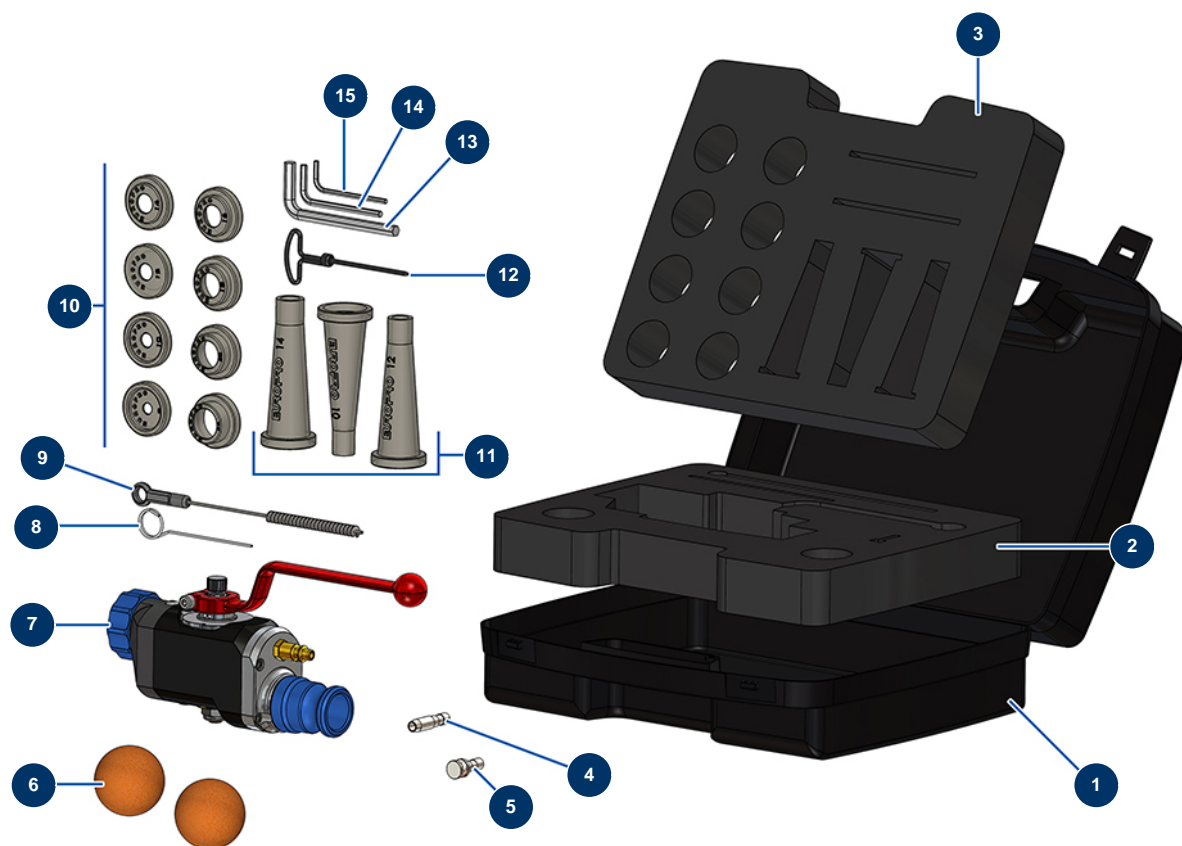

Máquina de proyección COMPACT-PRO 30 CLASSIC - Lanza de proyección

Détails des pièces

Pos.	Référence	Désignation
1	80168	Maletín vacío para pistola
2	11878	Espuma de maletín (p. inferior) CP
3	11879	Espuma de maletín (p. superior) CP
4	11814	Tubo inyector aire lanza mortero
5	11815	Tapón aire lanza mortero
6	90566	Bolas para limpiar ø 50
7	12274	Lanza de proyección de mortero ABS conexión 1"
8	1001017	Varilla desatascadora
9	1022035	Cepillo de limpieza
10	11760	Juego de boquillas de proyección ø 8, 10, 12, 14, 16, 18, 20, 22 - CP
11	11759	Juego de boquillas de rejuntado ø 10, 12, 14
12	90605	Cinzel para limpieza boquilla
13	101013	Llave Allen de 7

Pos.	Référence	Désignation
14	13050	Llave Allen de 4
15	11175	Llave Allen de 3