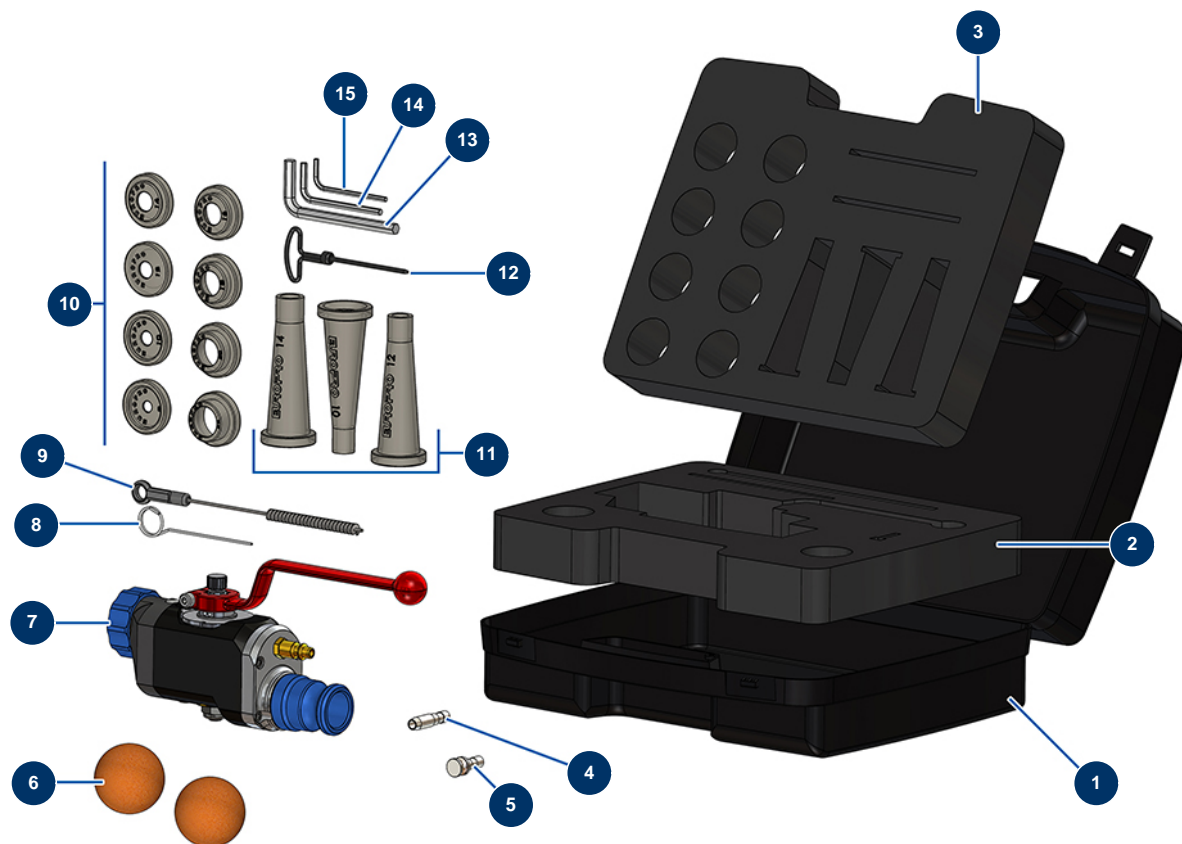

Intonacatrice COMPACT-PRO 30 CLASSIC - Lancia di proiezione

Détails des pièces

Pos.	Référence	Désignation
1	80168	Valigetta vuota per pistola
2	11878	Schiuma bloccaggio inferiore valigetta C.P
3	11879	Schiuma bloccaggio superiore valigetta C.P
4	11814	Tubo iniettore aria lancia malta
5	11815	Tappo aria lancia malta
6	90566	Pallina per la pulizia ø 50
7	12274	Lancia applicazione malta ABS attacco 1"
8	1001017	Ago per la pulizia
9	1022035	Spazzola di pulizia
10	11760	Set di ugelli di spruzzatura ø 8, 10, 12, 14, 16, 18, 20, 22 - C.P
11	11759	Set di duse di fugatura ø 10, 12, 14
12	90605	Bulino per pulizia ugello
13	101013	Chiave a brugola da 7

Pos.	Référence	Désignation
14	13050	Chiave a brugola da 4
15	11175	Chiave a brugola da 3