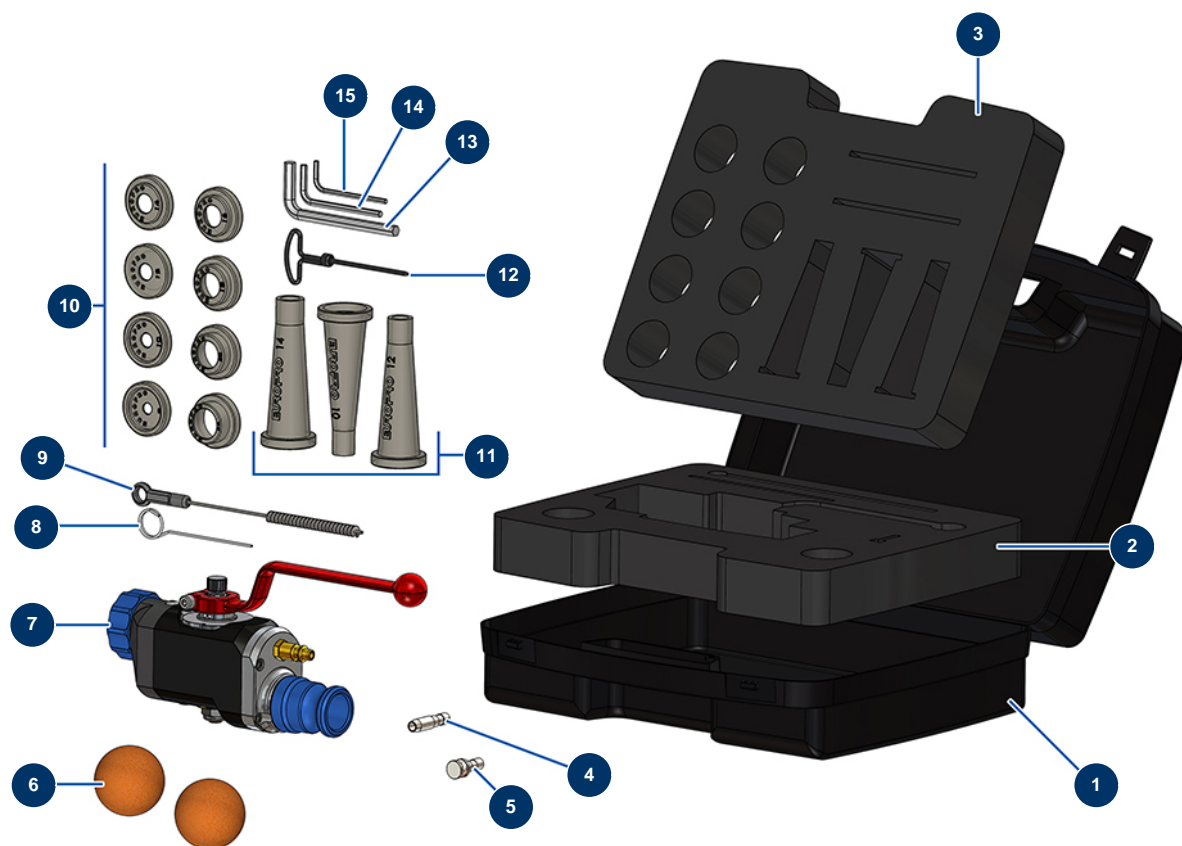

## Intonacatrice COMPACT-PRO 30 CLASSIC - Lancia di proiezione

### Détails des pièces

Pos.	Référence	Désignation
1	80168	Valigetta vuota per pistola
2	11878	Schiuma bloccaggio inferiore valigetta C.P
3	11879	Schiuma bloccaggio superiore valigetta C.P
4	11814	Tubo iniettore aria lancia malta
5	11815	Tappo aria lancia malta
6	90566	Pallina per la pulizia ø 50
7	12274	Lancia applicazione malta ABS attacco 1"
8	1001017	Ago per la pulizia
9	1022035	Spazzola di pulizia
10	11760	Set di ugelli di spruzzatura ø 8, 10, 12, 14, 16, 18, 20, 22 - C.P
11	11759	Set di duse di fugatura ø 10, 12, 14
12	90605	Bulino per pulizia ugello
13	101013	Chiave a brugola da 7