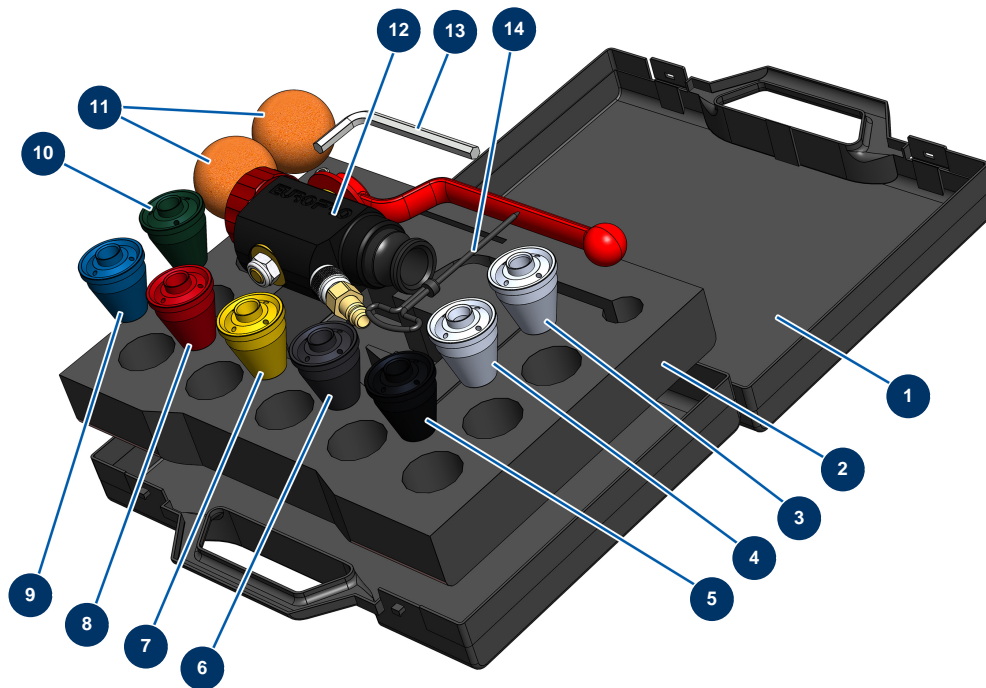

Koffer Lanze ABS 4 P komplett - Gesamtansicht

Détails des pièces

Pos.	Référence	Désignation
1	90603	Koffer leer für Lanze
2	80221	Projektionslanzenkoffer-Dämpfungsschaum
3	10052	Spritzdüse Nr.12
4	10050	Spritzdüse Nr.10
5	10048	Spritzdüse Nr. 8 schwarz
6	10047	Spritzdüse Nr. 7 anthrazit
7	10046	Spritzdüse Nr. 6 gelb
8	10045	Spritzdüse Nr. 5 rot
9	10044	Spritzdüse Nr. 4 blau
10	10043	Spritzdüse Nr. 3 grün
11	90566	Reinigungsball ø 50
12	12268	ABS-Spritzlanze – 4 P
13	101013	7er-Sechskantschlüssel

Pos.	Référence	Désignation
14	90605	Düsenputzstock