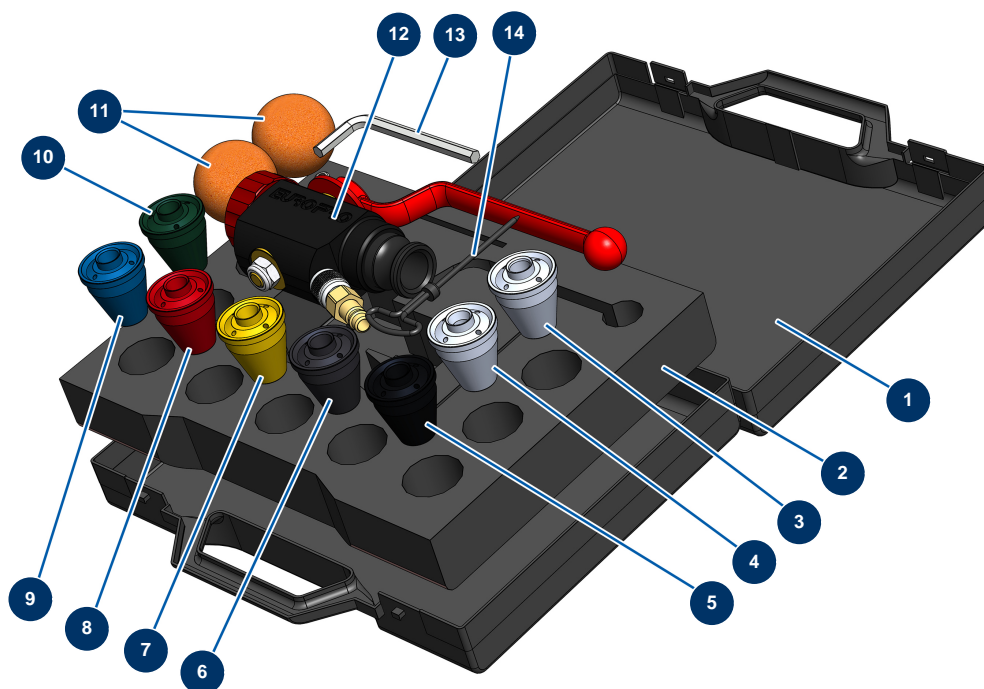

Koffer Lanze ABS 4 P komplett - Gesamtansicht

Détails des pièces

Pos.	Référence	Désignation
1	90603	Koffer leer für Lanze
2	80221	Projektionslanzenkoffer-Dämpfungsschaum
3	10052	Spritzdüse Nr.12
4	10050	Spritzdüse Nr.10
5	10048	Spritzdüse Nr. 8 schwarz
6	10047	Spritzdüse Nr. 7 anthrazit
7	10046	Spritzdüse Nr. 6 gelb
8	10045	Spritzdüse Nr. 5 rot
9	10044	Spritzdüse Nr. 4 blau
10	10043	Spritzdüse Nr. 3 grün
11	90566	Reinigungsball ø 50
12	12268	ABS-Spritzlanze – 4 P
13	101013	7er-Sechskantschlüssel

Pos.	Référence	Désignation
14	90605	Düsenputzstock