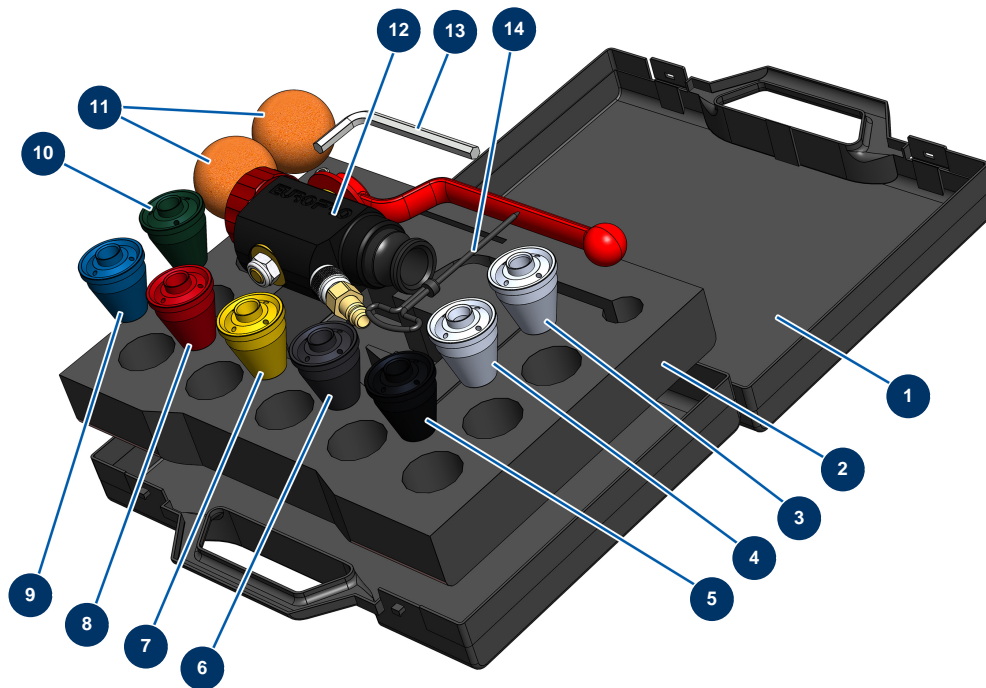

Lanza completa ABS 4 P en maletín - Vista general

Détails des pièces

Pos.	Référence	Désignation
1	90603	Maletín vacío para lanza
2	80221	Espuma de maletín p. lanza de proyección
3	10052	Boquilla n° 12
4	10050	Boquilla n° 10
5	10048	Boquilla n° 8 negra
6	10047	Boquilla n° 7 antracita
7	10046	Boquilla n° 6 amarilla
8	10045	Boquilla n° 5 roja
9	10044	Boquilla n° 4 azul
10	10043	Boquilla n° 3 verde
11	90566	Bolas para limpiar ø 50
12	12268	Lanza de proyección de productos en pasta ABS 4 P
13	101013	Llave Allen de 7

Pos.	Référence	Désignation
14	90605	Cinzel para limpieza boquilla