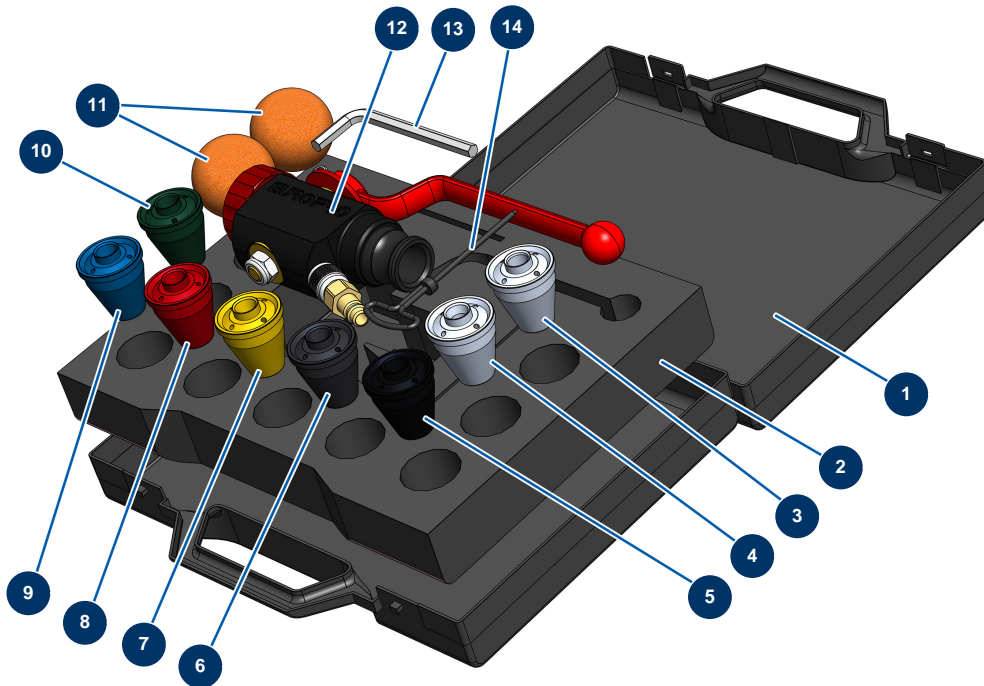

Mallette lance ABS 4 P complète - Vue générale

Détails des pièces

Pos.	Référence	Désignation
1	90603	Mallette vide pour lance
2	80221	Mousse calage mallette lance de projection
3	10052	Buse projection N°12
4	10050	Buse projection N°10
5	10048	Buse projection N° 8 noir
6	10047	Buse projection N° 7 anthracite
7	10046	Buse projection N° 6 jaune
8	10045	Buse projection N° 5 rouge
9	10044	Buse projection N° 4 bleu
10	10043	Buse projection N° 3 verte
11	90566	Balle nettoyage ø 50
12	12268	Lance projection ABS - 4 P
13	101013	Clé 6 pans mâle de 7

Pos.	Référence	Désignation
14	90605	Vrille nettoyage buse