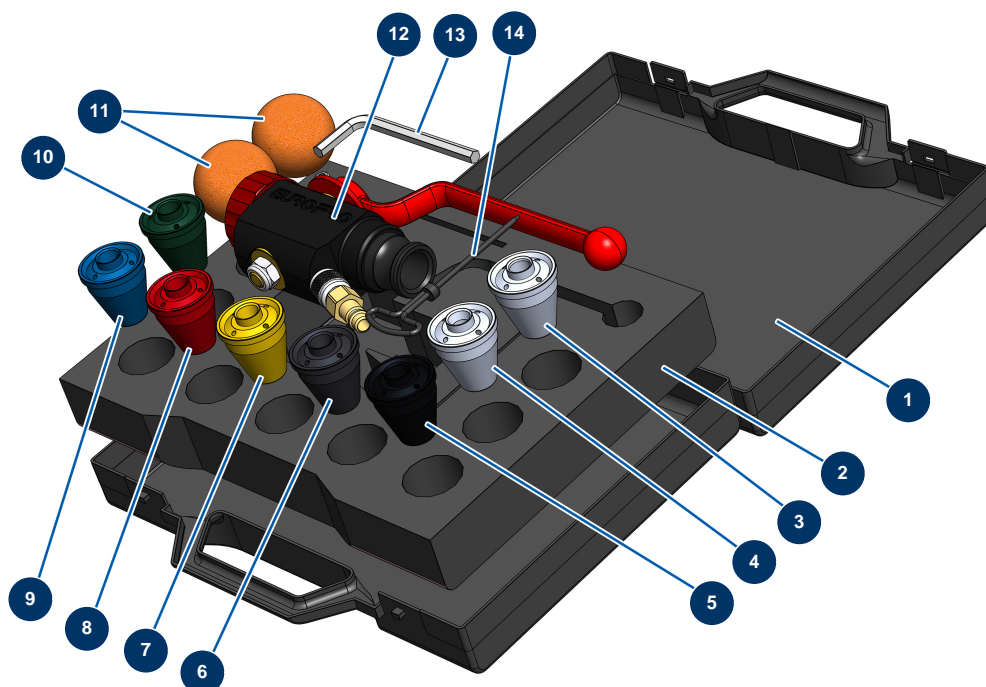

Lancia completa ABS 4 P in valigetta - Vista generale

Détails des pièces

Pos.	Référence	Désignation
1	90603	Valigetta vuota per lancia
2	80221	Schiuma bloccaggio valigetta lancia di spruzzatura
3	10052	Dusa n. 12
4	10050	Dusa n. 10
5	10048	Dusa n. 8 nera
6	10047	Dusa n. 7 antracite
7	10046	Dusa n. 6 gialla
8	10045	Dusa n. 5 rossa
9	10044	Dusa n. 4 blu
10	10043	Dusa n. 3 verde
11	90566	Pallina per la pulizia ø 50
12	12268	Lancia di spruzzatura ABS 4 P
13	101013	Chiave a brugola da 7

Pos.	Référence	Désignation
14	90605	Bulino per pulizia ugello