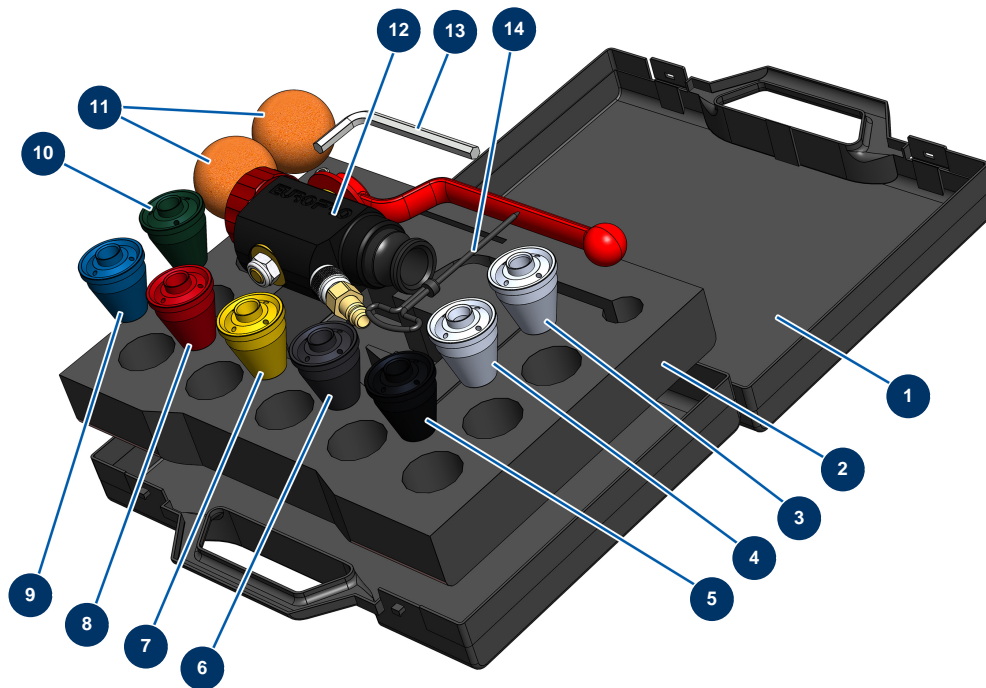

Lancia completa ABS 4 P in valigetta - Vista generale

Détails des pièces

Pos.	Référence	Désignation
1	90603	Valigetta vuota per lancia
2	80221	Schiuma bloccaggio valigetta lancia di spruzzatura
3	10052	Dusa n. 12
4	10050	Dusa n. 10
5	10048	Dusa n. 8 nera
6	10047	Dusa n. 7 antracite
7	10046	Dusa n. 6 gialla
8	10045	Dusa n. 5 rossa
9	10044	Dusa n. 4 blu
10	10043	Dusa n. 3 verde
11	90566	Pallina per la pulizia ø 50
12	12268	Lancia di spruzzatura ABS 4 P
13	101013	Chiave a brugola da 7

Pos.	Référence	Désignation
14	90605	Bulino per pulizia ugello