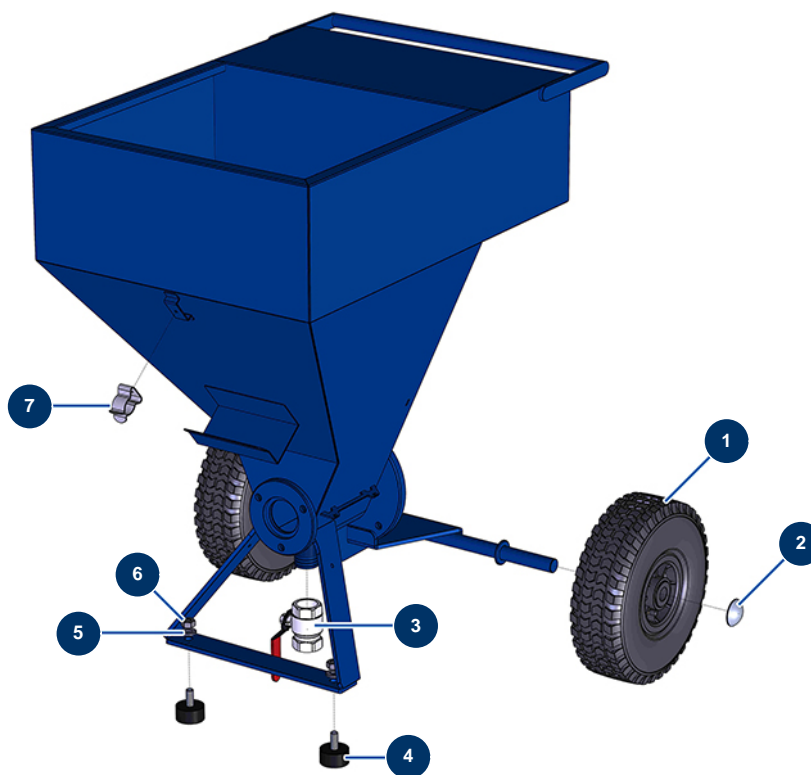

Sprühmaschine MINIJET 120 komplett - Pistole COATSPRAY - Fahrgestell

Détails des pièces

Pos.	Référence	Désignation
1	80001	Komplettrad 260 20er Welle für 6,8,14P, MPE 80 und 200, 7000z, 9000z
2	90281	Verchromte Klammern ø 20
3	70031	Entlüftungsventil EUROPRO 4-6-8-14 P, MPE, AG, 7000z, 9000z
4	30145	Widerlager ø 40 x 20 M10
5	80261	Mittlere Unterlegscheibe ø 10 Edelstahl
6	13978	Mutter M 10 Inox
7	80582	Aktenkoffer-Halterungsfeder