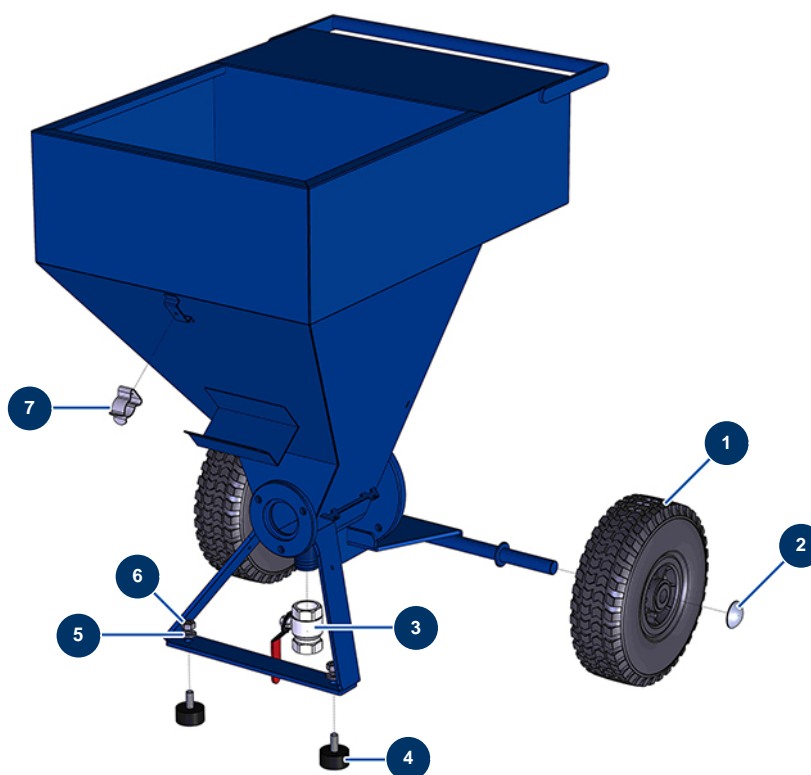

Sprühmaschine MINIJET 120 komplett - Pistole COATSPRAY - Fahrgestell

Détails des pièces

Pos.	Référence	Désignation
1	80001	Komplettrad 260 20er Welle für 6,8,14P, MPE 80 und 200, 7000z, 9000z
2	90281	Verchromte Klammern ø 20
3	70031	Entlüftungsventil EUROPRO 4-6-8-14 P, MPE, AG, 7000z, 9000z
4	30145	Widerlager ø 40 x 20 M10
5	80261	Mittlere Unterlegscheibe ø 10 Edelstahl
6	13978	Mutter M 10 Inox
7	80582	Aktenkoffer-Halterungsfeder