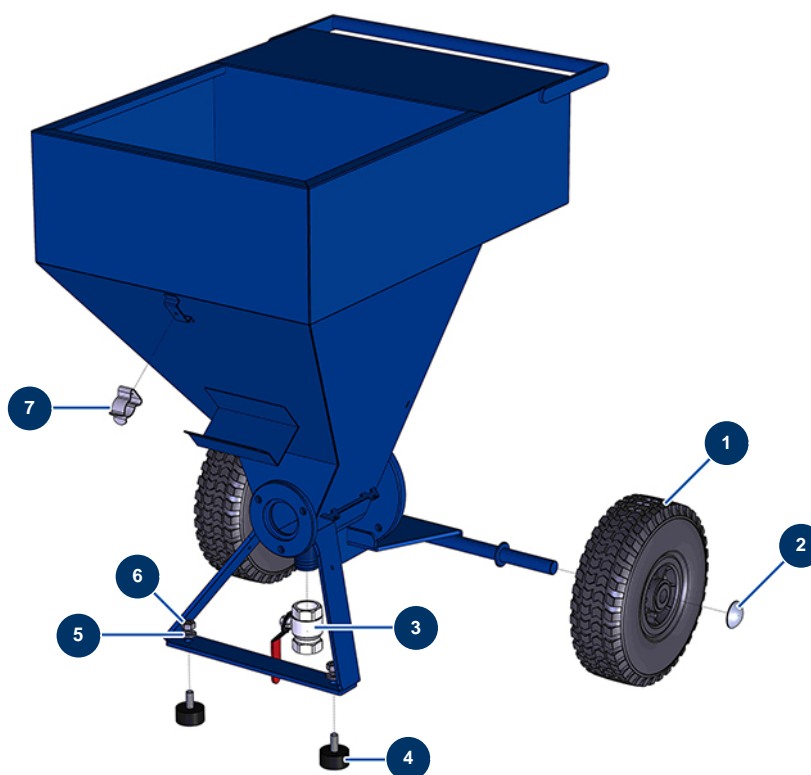

## Intonacatrice airless MINIJET 120 completa - pistola COATSPRAY - Telaio

### Détails des pièces

Pos.	Référence	Désignation
1	80001	Ruota completa 260 albero da 20 per 6,8,14P, MPE 80 e 200, 7000z, 9000z
2	90281	Clip cromate ø 20
3	70031	Valvola di scarico EUROPRO 4-6-8-14 P, MPE, AG, 7000z, 9000z
4	30145	Battuta ø 40 x 20 M10
5	80261	Rondella media ø 10 inox
6	13978	Dado M10 inox
7	80582	Molla supporto valigetta