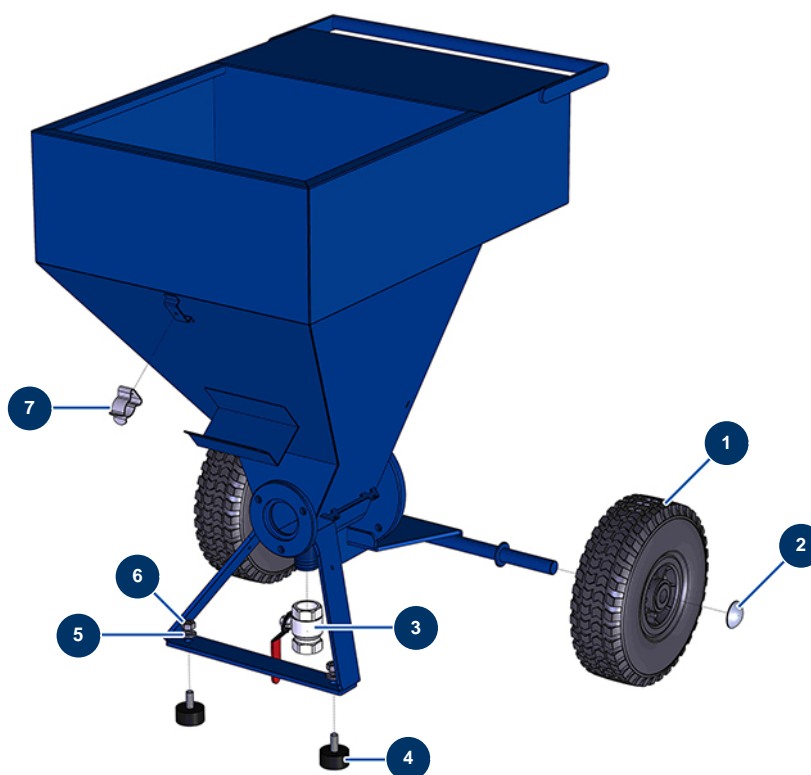

Intonacatrice airless MINIJET 120 completa - pistola COATSPRAY - Telaio

Détails des pièces

Pos.	Référence	Désignation
1	80001	Ruota completa 260 albero da 20 per 6,8,14P, MPE 80 e 200, 7000z, 9000z
2	90281	Clip cromate ø 20
3	70031	Valvola di scarico EUROPRO 4-6-8-14 P, MPE, AG, 7000z, 9000z
4	30145	Battuta ø 40 x 20 M10
5	80261	Rondella media ø 10 inox
6	13978	Dado M10 inox
7	80582	Molla supporto valigetta