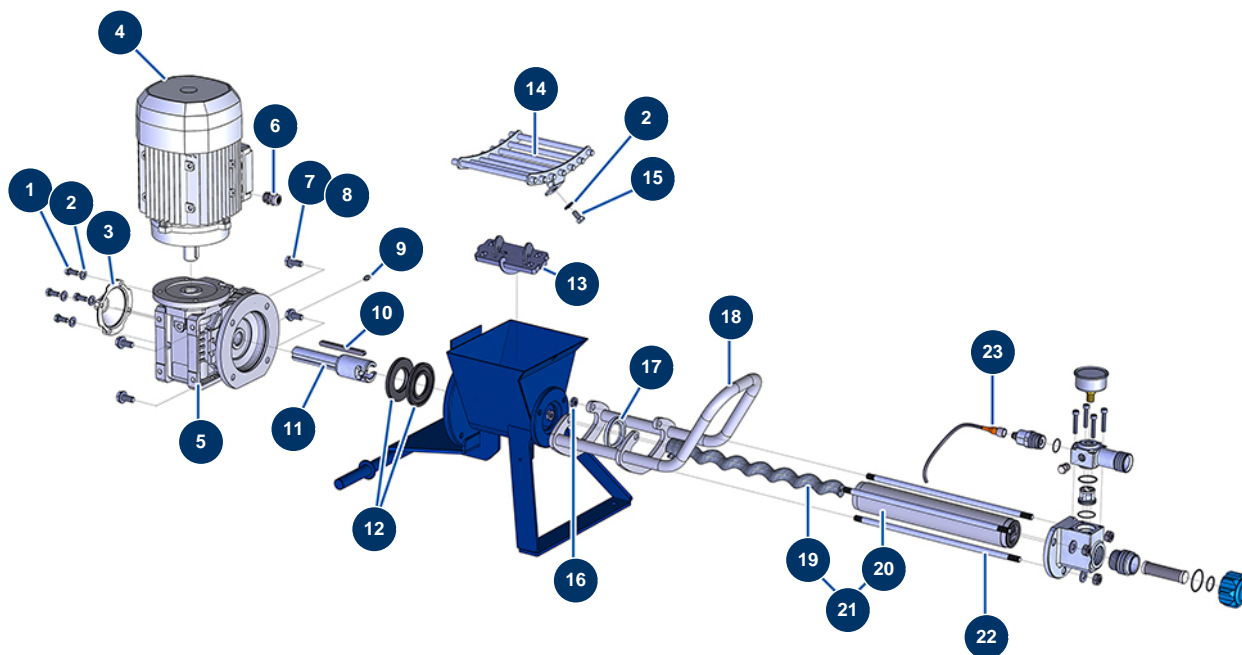

Intonacatrice airless MINIJET 120 completa - pistola COATSPRAY - Trasmissione

Détails des pièces

Pos.	Référence	Désignation
1	30273	Vite THEF 8 x 20
2	80260	Rondella media ø 8 inox
3	90287	Coperchio plastica riduttore 14 P2 e 24 P
4	90189	Motore elettrico 2,2 kW - T90 - B14 - 1400 rpm - 400V
5	13458	Riduttore di velocità 90° - T63 - R10 - B14/T90
6	30040	Premistoppa a tenuta ermetica nichelato da 11 CEM
7	30257	Vite THEF 10 x 25
8	80261	Rondella media ø 10 inox
9	60012	Ingrassatore diritto M6
10	90750	Chiavetta 8 x 7 x 100 con estremità rotonda per 24P e PT
11	M10646	Albero di trasmissione a baionetta DROPPRO 14 P
12	90726	Guarnizione spi 40 x 80 x 7 per 14P

Pos.	Référence	Désignation
13	C23391	Biella macchina MINIJET 120 dal 2024
14	C22509	Griglia estraibile DROPPRO 14P & MINIJET 120
15	30295	Vite THEF 8 x 16
16	13979	Dado M10 piatto inox
17	80492	Anello riduzione statore 14P
18	C22982	Maniglia di pompa DROPPRO & MINIJET
19	MI7009107700	Rotore pompa EUROPRO JET 2 cromato testa a baionetta
20	MI3f00529100	Statore pompa EUROPRO JET 2-80SH
21	30791	Kit rotore/statore pompa EUROPRO JET 2
22	M10226	Tirante fissaggio EUROPRO JETPRO 80
23	12409	Connettore femmina dritto M12 cavo 2 m