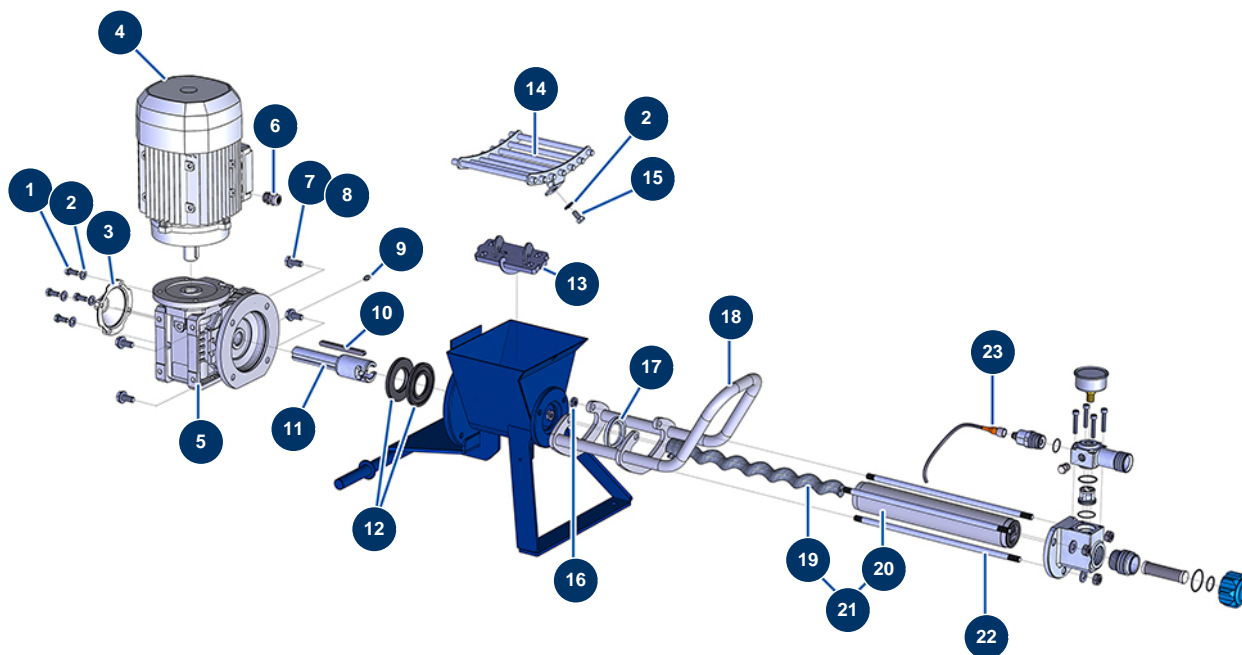

## Intonacatrice airless MINIJET 120 completa - pistola COATSPRAY - Trasmissione

### Détails des pièces

Pos.	Référence	Désignation
1	30273	Vite THEF 8 x 20
2	80260	Rondella media ø 8 inox
3	90287	Coperchio plastica riduttore 14 P2 e 24 P
4	90189	Motore elettrico 2,2 kW - T90 - B14 - 1400 rpm - 400V
5	13458	Riduttore di velocità 90° - T63 - R10 - B14/T90
6	30040	Premistoppa a tenuta ermetica nichelato da 11 CEM
7	30257	Vite THEF 10 x 25
8	80261	Rondella media ø 10 inox
9	60012	Ingrassatore diritto M6
10	90750	Chiavetta 8 x 7 x 100 con estremità rotonda per 24P e PT
11	M10646	Albero di trasmissione a baionetta DROPPRO 14 P
12	90726	Guarnizione spi 40 x 80 x 7 per 14P

Pos.	Référence	Désignation
13	C23391	Biella macchina MINIJET 120 dal 2024
14	C22509	Griglia estraibile DROPPRO 14P & MINIJET 120
15	30295	Vite THEF 8 x 16
16	13979	Dado M10 piatto inox
17	80492	Anello riduzione statore 14P
18	C22982	Maniglia di pompa DROPPRO & MINIJET
19	MI7009107700	Rotore pompa EUROPRO JET 2 cromato testa a baionetta
20	MI3f00529100	Statore pompa EUROPRO JET 2-80SH
21	30791	Kit rotore/statore pompa EUROPRO JET 2
22	M10226	Tirante fissaggio EUROPRO JETPRO 80
23	12409	Connettore femmina dritto M12 cavo 2 m