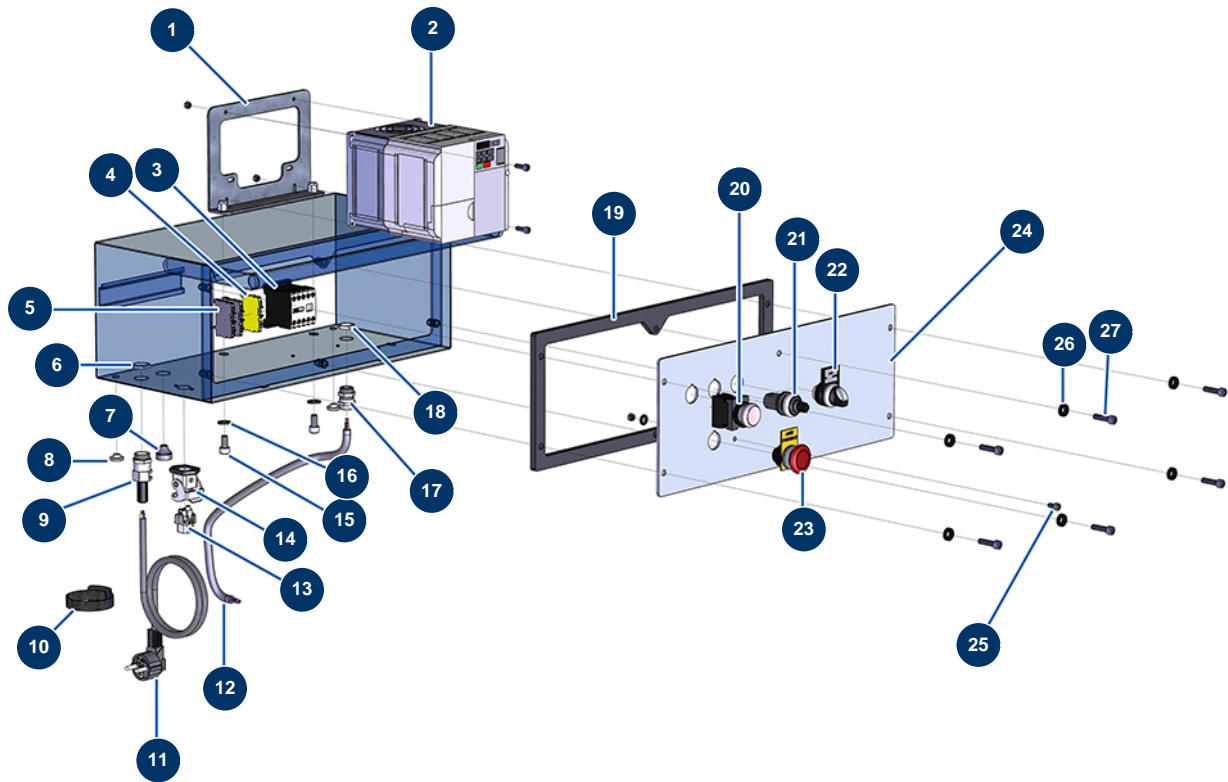

Sprühmaschine MINIJET 120 komplett - Pistole COATSPRAY - Elektrische Gruppe

Détails des pièces

Pos.	Référence	Désignation
1	80472	Umrichterhalterung 14P
2	13089	Geschwindigkeitsregler 230 V - 2.2 KW GA
3	30011	Spulenschütz 230 Volt für Spritzmaschine
4	30038	Gelber und grüner Leiterblock 6 mm ²
5	80467	Grauer Leiterblock 4 mm ²
6	30060	11er Stopfbuchsenmutter
7	11564	Kautschuk-Stopfbüchse grau M 16
8	80397	Wasserablaufverschluss für Schaltkasten
9	80450	Kabelverschraubung für 11er Messingkabel
10	12411	Kletthalsband 20 x 330 mm
11	90180	Versorgungskabel mit angegossenem 3G-Stecker 1,5 mm ²
12	90606	Abgeschirmtes Kabel 4 x 1,5 pro Meter
13	11914	Weiblicher Einsatz 4 P + T Blasmaaschine

Pos.	Référence	Désignation
14	11915	Isolierhaube 3 p + T 1 Blasmuschinenhebel
15	80668	Zylinderkopfschraube 10 x 20 inox
16	80260	Mittlere Unterlegscheibe ø 8 Edelstahl
17	30040	Wasserdicht vernickelte Stopfbüchse 11 CEM
18	30333	11 CEM-Stopfbüchsenmutter
19	90734	Dichtung Kasten DROPPRO 14 P
20	30034	Komplett UNTER SPANNUNG-Knopf
21	80645	Vollständiges Potentiometer der Projektionsmaschine ab März 2003
22	14180	MANU-AUTO-RÜCK-Taste komplett
23	90038	NOTAUS-Taste komplett
24	30272	Schaltschranktür 14 P
25	90798	Zylinderkopfschraube 6 x 10 - CP 60
26	80573	Unterlegscheibe ø 6
27	90996	Zylinderkopfschraube 6 x 20 Edelstahl