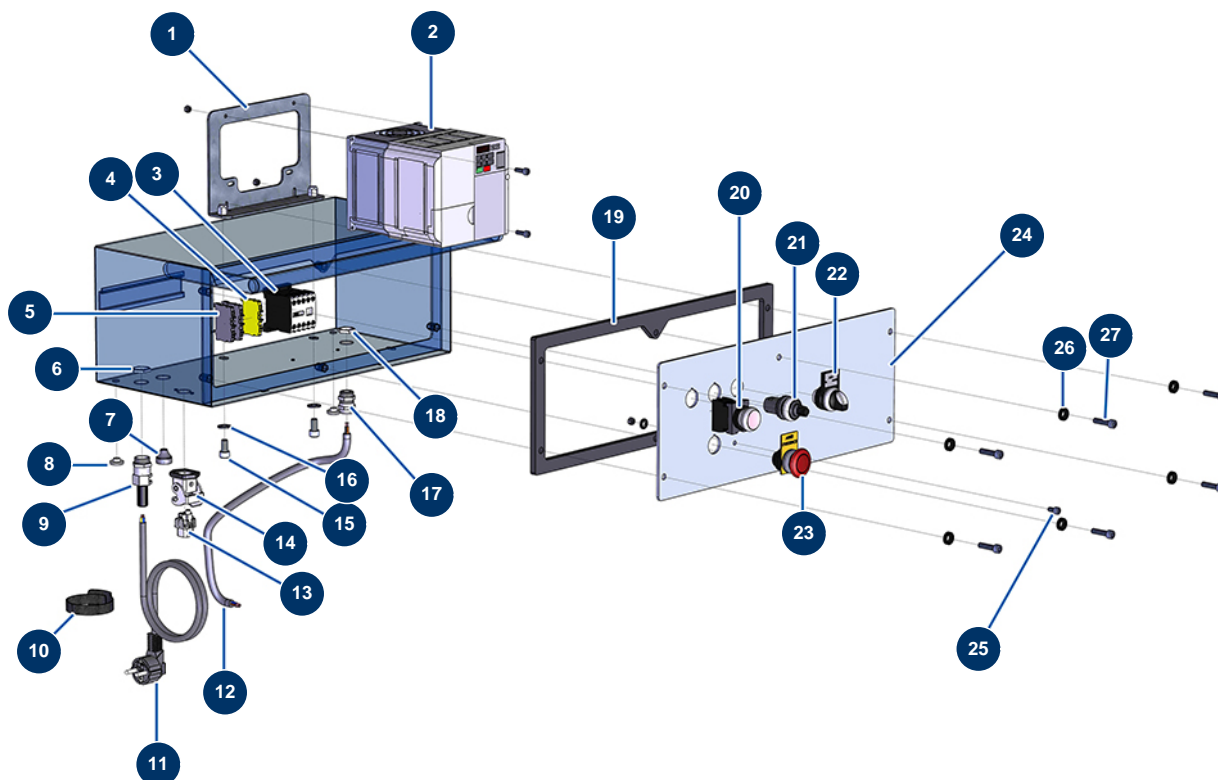

Máquina de pulverización MINIJET 120 completa - pistola COATSPRAY - Grupo Electrico

Détails des pièces

Pos.	Référence	Désignation
1	80472	Soporte variador 14 P
2	13089	Variador velocidad 230 V - 2.2 KW GA
3	30011	Contactora bobina 230 Voltios para máquina de proyección
4	30038	Bloque conductor amarillo y verde 6 mm ²
5	80467	Bloque conductor gris 4 mm ²
6	30060	Tuerca prensaestopa de 11
7	11564	Prensaestopa caucho gris M 16
8	80397	Tapón desagüe agua para caja mandos
9	80450	Prensaestopa para cable de alimentación de 11
10	12411	Brida autoblocante 20 x 330 mm
11	90180	Cable de alimentación con clavija moldeada 3G 1,5 mm ²
12	90606	Cable apantallado 4 x 1,5 por metro

Pos.	Référence	Désignation
13	11914	Inserto hembra 4 p + T máquina de soplado/insuflado
14	11915	Soporte aislante 3 p + T - 1 palanca para máquina de soplado
15	80668	Tornillo de cabeza cilíndrica 10 x 20
16	80260	Arandela media ø 8 inox
17	30040	Prensaestopa estanco niquelado de 11 CEM
18	30333	Tuerca prensaestopa de 11 CEM
19	90734	Junta caja mandos EUROPRO 14 P
20	30034	Botón ENCENDIDO completo
21	80645	Potenciómetro completo Máquina de proyección desde marzo 2003
22	14180	Botón MAN-AUT-ATRÁS completo MINIJET
23	90038	Botón PARADA DE EMERGENCIA completo ø 22
24	30272	Soporte caja eléctrica 14 P
25	90798	Tornillo de cabeza cilíndrica M6 x 10 - CP 60
26	80573	Arandela hueca ø 6
27	90996	Tornillo de cabeza cilíndrica 6 x 20 inox