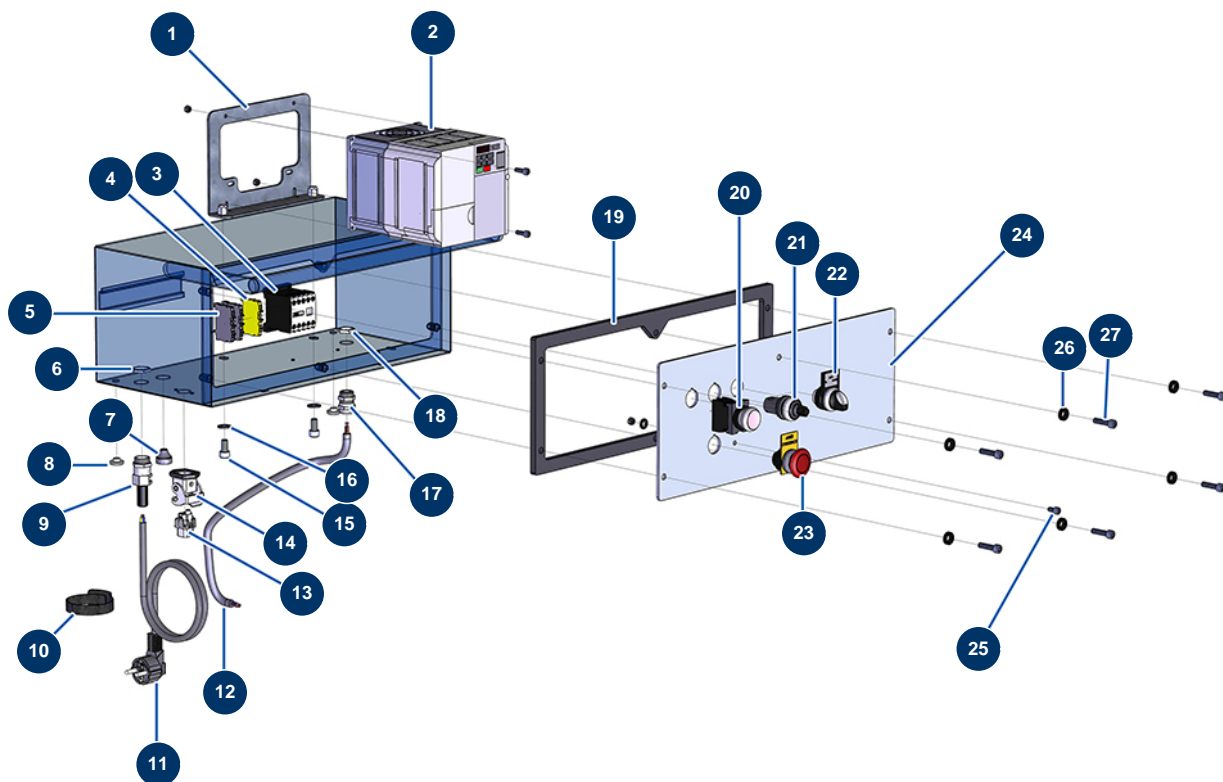

Intonacatrice airless MINIJET 120 completa - pistola COATSPRAY - Gruppo Elettrico

Détails des pièces

Pos.	Référence	Désignation
1	80472	Supporto variatore 14 P
2	13089	Variatore velocità 230 V - 2.2 KW GA
3	30011	Contattore bobina 230 Volt per macchina intonacatrice
4	30038	Blocco conduttore giallo e verde 6 mm ²
5	80467	Blocco conduttore grigio 4 mm ²
6	30060	Dado premistoppa da 11
7	11564	Premistoppa gomma grigio M 16
8	80397	Tappo scarico acqua per scatola comandi
9	80450	Premistoppa per cavo d'alimentazione da 11
10	12411	Fascetta autobloccante 20 x 330 mm
11	90180	Cavo alimentazione con spina stampata 3G 1,5 mm ²
12	90606	Cavo schermato 4 x 1,5 al metro

Pos.	Référence	Désignation
13	11914	Frutto presa 4 p + T cardatrice
14	11915	Supporto isolante 3 p + T - 1 leva per cardatrice
15	80668	Vite testa cilindrica 10 x 20
16	80260	Rondella media ø 8 inox
17	30040	Premistoppa a tenuta ermetica nichelato da 11 CEM
18	30333	Dado premistoppa da 11 CEM
19	90734	Guarnizione scatola comandi EUROPRO 14 P
20	30034	Pulsante ACCENSIONE completo
21	80645	Potenziometro completo di intonacatrice dal marzo 2003
22	14180	Pulsante MANU-AUTO-RETRO completo MINIJET
23	90038	Pulsante ARRESTO D'EMERGENZA completo ø 22
24	30272	Supporto scatola elettrica 14 P
25	90798	Vite testa cilindrica M6 x 10 - CP 60
26	80573	Rondella cava ø 6
27	90996	Vite testa cilindrica 6 x 20 inox