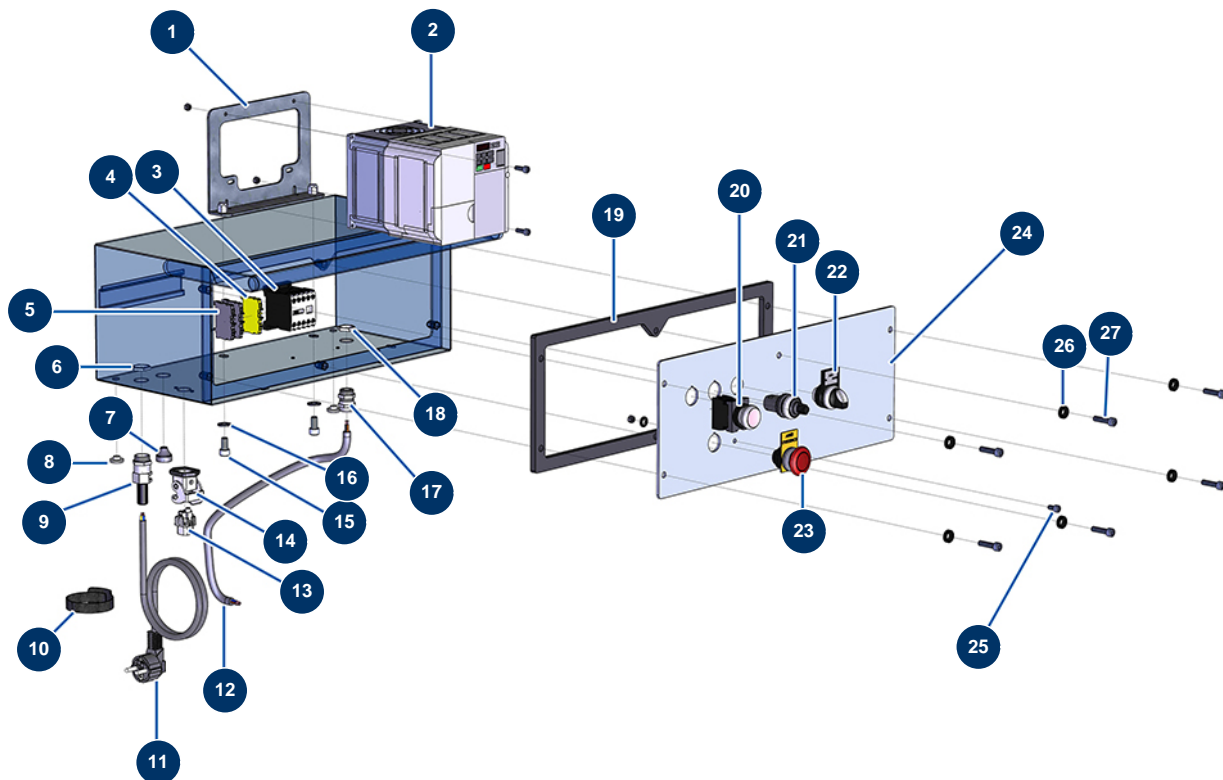

Intonacatrice airless MINIJET 120 completa - pistola COATSPRAY - Gruppo Elettrico

Détails des pièces

Pos.	Référence	Désignation
1	80472	Supporto variatore 14 P
2	13089	Variatore velocità 230 V - 2.2 KW GA
3	30011	Contattore bobina 230 Volt per macchina intonacatrice
4	30038	Blocco conduttore giallo e verde 6 mm ²
5	80467	Blocco conduttore grigio 4 mm ²
6	30060	Dado premistoppa da 11
7	11564	Premistoppa gomma grigio M 16
8	80397	Tappo scarico acqua per scatola comandi
9	80450	Premistoppa per cavo d'alimentazione da 11
10	12411	Fascetta autobloccante 20 x 330 mm
11	90180	Cavo alimentazione con spina stampata 3G 1,5 mm ²
12	90606	Cavo schermato 4 x 1,5 al metro

Pos.	Référence	Désignation
13	11914	Frutto presa 4 p + T cardatrice
14	11915	Supporto isolante 3 p + T - 1 leva per cardatrice
15	80668	Vite testa cilindrica 10 x 20
16	80260	Rondella media ø 8 inox
17	30040	Premistoppa a tenuta ermetica nichelato da 11 CEM
18	30333	Dado premistoppa da 11 CEM
19	90734	Guarnizione scatola comandi EUROPRO 14 P
20	30034	Pulsante ACCENSIONE completo
21	80645	Potenziometro completo di intonacatrice dal marzo 2003
22	14180	Pulsante MANU-AUTO-RETRO completo MINIJET
23	90038	Pulsante ARRESTO D'EMERGENZA completo ø 22
24	30272	Supporto scatola elettrica 14 P
25	90798	Vite testa cilindrica M6 x 10 - CP 60
26	80573	Rondella cava ø 6
27	90996	Vite testa cilindrica 6 x 20 inox