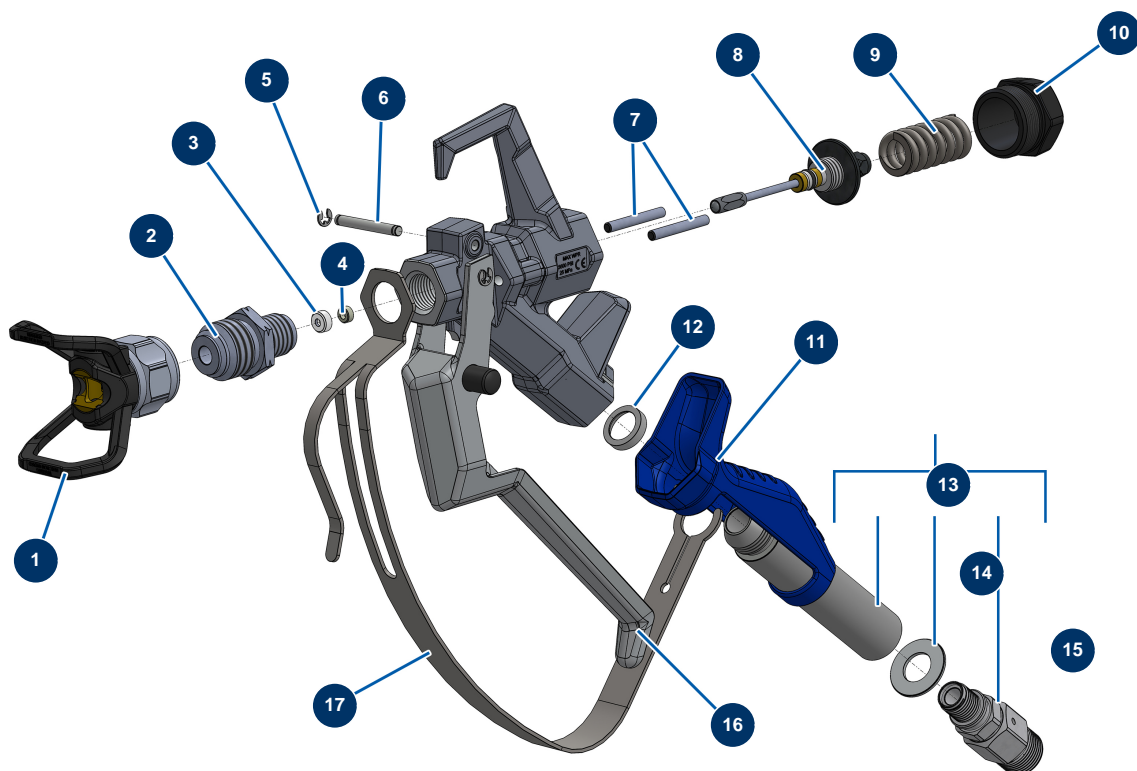

## Máquina de pulverización MINIJET 120 completa - pistola COATSPRAY - Pistola

\*Raccord renforcé optionnel / Optional reinforced connector

### Détails des pièces

Pos.	Référence	Désignation
1	51001	Soporte de boquilla BST, BBP & BFF 7/8"
2	51054	Difusor 7/8" G pistola COATSPRAY
3	51047	Junta asiento aguja pistola PAINTSPRAY, COATSPRAY
4	51046	Asiento aguja pistola PAINTSPRAY, COATSPRAY
5	51043	Anillo seeger eje gatillo pistola PAINTSPRAY, COATSPRAY
6	51057	Eje gatillo pistola COATSPRAY
7	51055	Pasador de retracción pistola COATSPRAY
8	51053	Kit reparación aguja pistola COATSPRAY
9	51034	Muelle de retorno aguja pistola PAINTSPRAY, COATSPRAY
10	51038	Tapón de cierre de aguja para pistola PAINTSPRAY, COATSPRAY
11	51037	Mango de plástico pistola PAINTSPRAY
12	51051	Junta de apoyo portafiltro pistola COATSPRAY
13	51035	Portafiltro pistola PAINTSPRAY

<b>Pos.</b>	<b>Référence</b>	<b>Désignation</b>
14	51045	Junta de racor giratorio pistola PAINTSPRAY, COATSPRAY
15	51058	Conexión giratoria 1/2" MBSP pistola COATSPRAY
16	51056	Gatillo completo pistola COATSPRAY
17	51052	Protección de gatillo pistola COATSPRAY