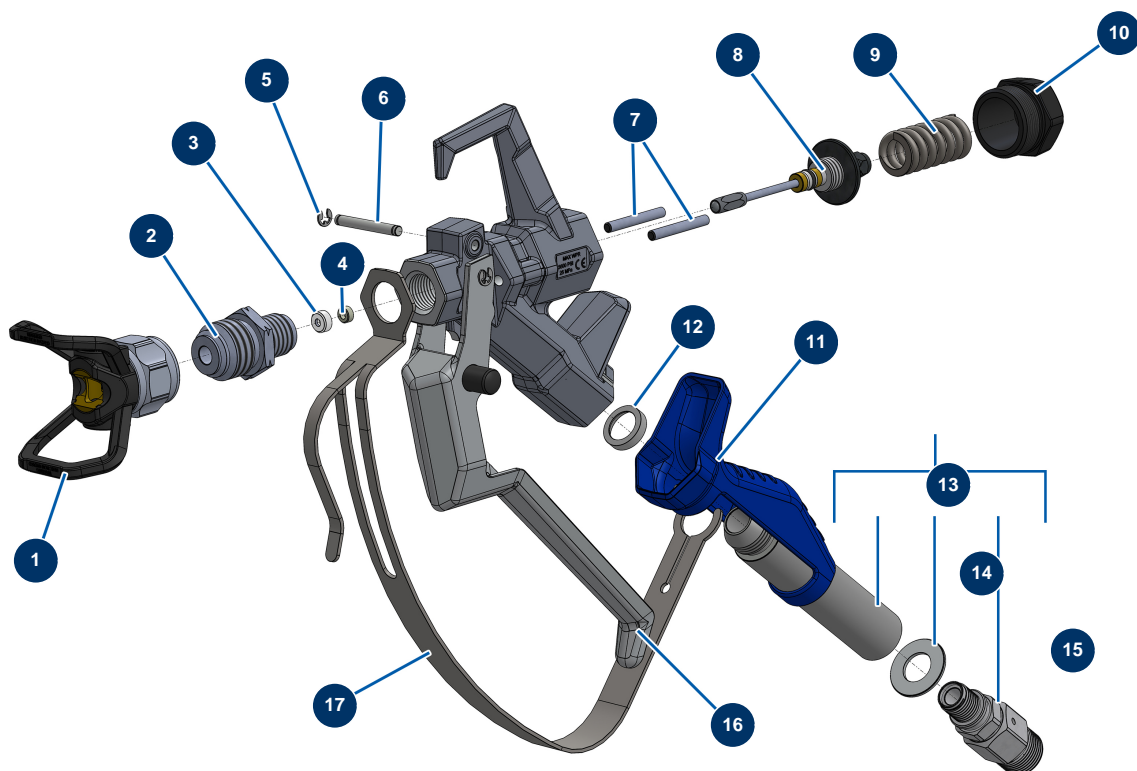

Máquina de pulverización MINIJET 120 completa - pistola COATSPRAY - Pistola

*Raccord renforcé optionnel / Optional reinforced connector

Détails des pièces

Pos.	Référence	Désignation
1	51001	Soporte de boquilla BST, BBP & BFF 7/8"
2	51054	Difusor 7/8" G pistola COATSPRAY
3	51047	Junta asiento aguja pistola PAINTSPRAY, COATSPRAY
4	51046	Asiento aguja pistola PAINTSPRAY, COATSPRAY
5	51043	Anillo seeger eje gatillo pistola PAINTSPRAY, COATSPRAY
6	51057	Eje gatillo pistola COATSPRAY
7	51055	Pasador de retracción pistola COATSPRAY
8	51053	Kit reparación aguja pistola COATSPRAY
9	51034	Muelle de retorno aguja pistola PAINTSPRAY, COATSPRAY
10	51038	Tapón de cierre de aguja para pistola PAINTSPRAY, COATSPRAY
11	51037	Mango de plástico pistola PAINTSPRAY
12	51051	Junta de apoyo portafiltro pistola COATSPRAY
13	51035	Portafiltro pistola PAINTSPRAY

Pos.	Référence	Désignation
14	51045	Junta de racor giratorio pistola PAINTSPRAY, COATSPRAY
15	51058	Conexión giratoria 1/2" MBSP pistola COATSPRAY
16	51056	Gatillo completo pistola COATSPRAY
17	51052	Protección de gatillo pistola COATSPRAY