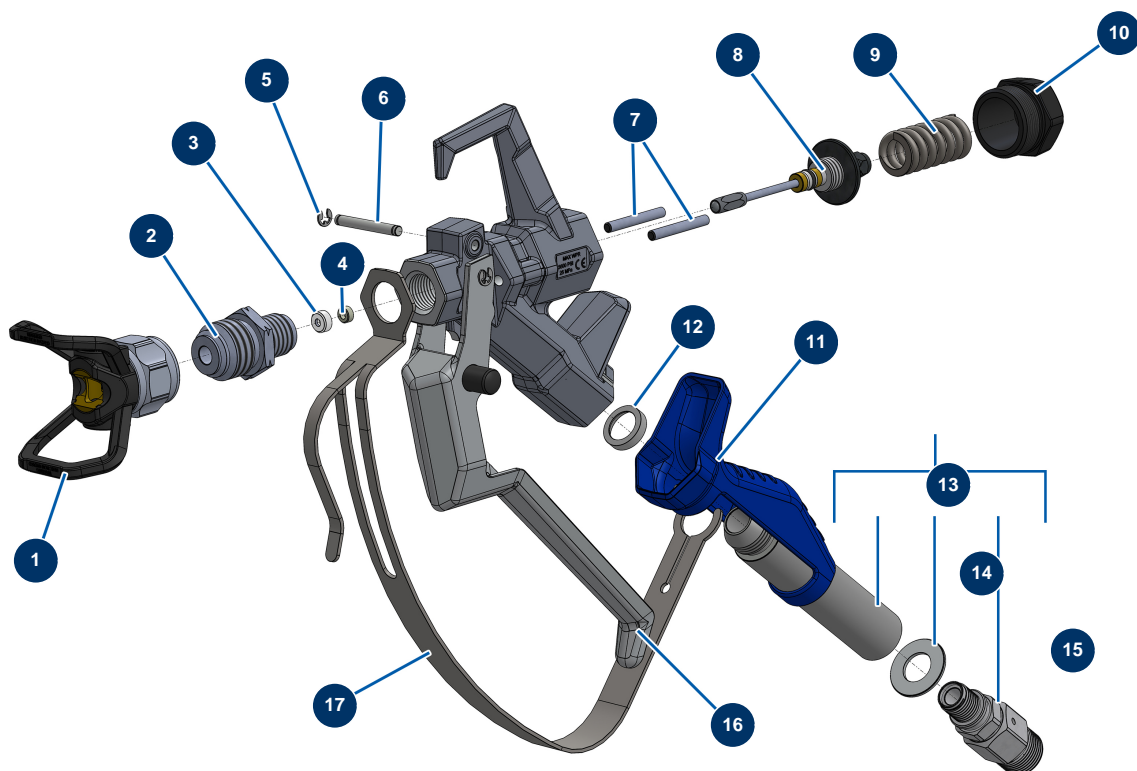

Intonacatrice airless MINIJET 120 completa - pistola COATSPRAY - Pistola

**Raccord renforcé optionnel / Optional reinforced connector*

Détails des pièces

Pos.	Référence	Désignation
1	51001	Portaugello BST, BBP & BFF 7/8"
2	51054	Diffusore 7/8" G pistola COATSPRAY
3	51047	Guarnizione sede ago pistola PAINTSPRAY, COATSPRAY
4	51046	Sede ago pistola PAINTSPRAY, COATSPRAY
5	51043	Anello seeger albero grilletto pistola PAINTSPRAY, COATSPRAY
6	51057	Albero grilletto pistola COATSPRAY
7	51055	Perno di ritrazione pistola COATSPRAY
8	51053	Kit di riparazione ago pistola COATSPRAY
9	51034	Molla di ritorno ago pistola PAINTSPRAY, COATSPRAY
10	51038	Tappo di bloccaggio ago per pistola PAINTSPRAY, COATSPRAY
11	51037	Impugnatura plastica pistola PAINTSPRAY
12	51051	Guarnizione appoggio portafiltro pistola COATSPRAY
13	51035	Portafiltro pistola PAINTSPRAY

Pos.	Référence	Désignation
14	51045	Giunto di attacco girevole pistola PAINTSPRAY, COATSPRAY
15	51058	Attacco girevole 1/2" MBSP pistola COATSPRAY
16	51056	Grilletto completo pistola COATSPRAY
17	51052	Protezione grilletto pistola COATSPRAY