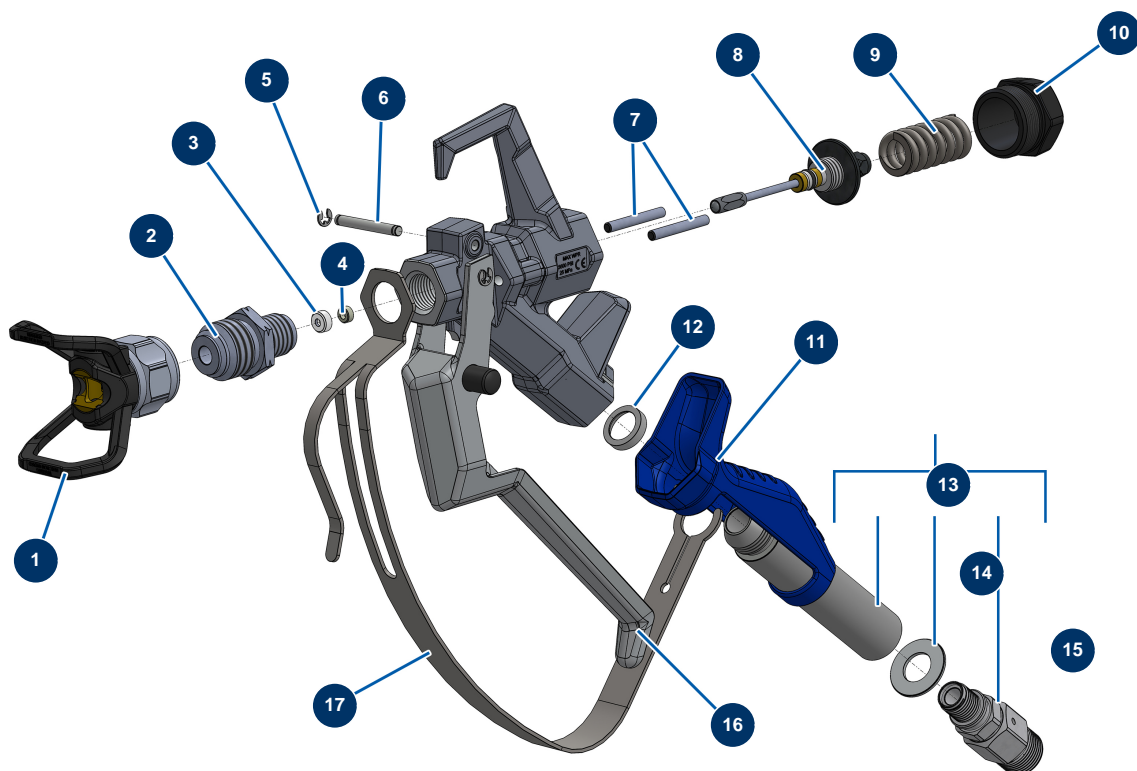

Intonacatrice airless MINIJET 120 completa - pistola COATSPRAY - Pistola

*Raccord renforcé optionnel / Optional reinforced connector

Détails des pièces

Pos.	Référence	Désignation
1	51001	Portaugello BST, BBP & BFF 7/8"
2	51054	Diffusore 7/8" G pistola COATSPRAY
3	51047	Guarnizione sede ago pistola PAINTSPRAY, COATSPRAY
4	51046	Sede ago pistola PAINTSPRAY, COATSPRAY
5	51043	Anello seeger albero grilletto pistola PAINTSPRAY, COATSPRAY
6	51057	Albero grilletto pistola COATSPRAY
7	51055	Perno di ritrazione pistola COATSPRAY
8	51053	Kit di riparazione ago pistola COATSPRAY
9	51034	Molla di ritorno ago pistola PAINTSPRAY, COATSPRAY
10	51038	Tappo di bloccaggio ago per pistola PAINTSPRAY, COATSPRAY
11	51037	Impugnatura plastica pistola PAINTSPRAY
12	51051	Guarnizione appoggio portafiltro pistola COATSPRAY
13	51035	Portafiltro pistola PAINTSPRAY

Pos.	Référence	Désignation
14	51045	Giunto di attacco girevole pistola PAINTSPRAY, COATSPRAY
15	51058	Attacco girevole 1/2" MBSP pistola COATSPRAY
16	51056	Grilletto completo pistola COATSPRAY
17	51052	Protezione grilletto pistola COATSPRAY