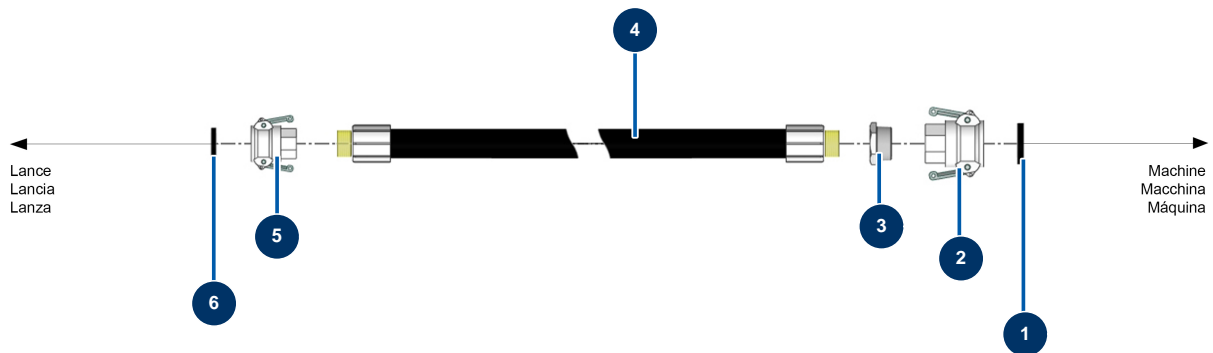

Fließstrichmaschine COMPACT-PRO 50 - Schlauch

Détails des pièces

Pos.	Référence	Désignation
1	70015	Nockenkupplungdichtung 1"1/4
2	70006	Nockenkupplung Alu 1"1/4 Innengewinde 1"1/4 für 24P
3	80157	Niederdruckreduktion 1"1/4 MännlichC x 1" WeiblichD
4	10268	Spritzschlauch 25 x 37 am Meter
5	70007	Nockenkupplung Alu 1" Innengewinde 1" für 6, 8, 14 & 24P
6	70014	Nockenkupplungdichtung 1"