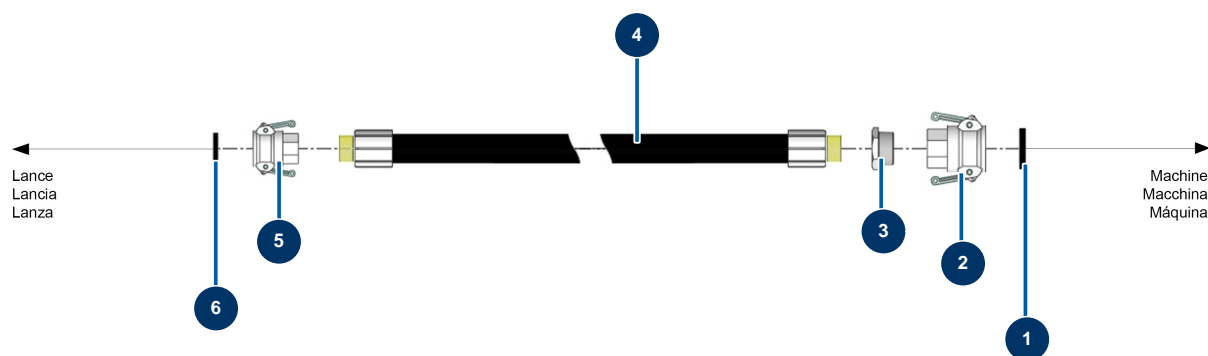

Fließstrichmaschine COMPACT-PRO 50 - Schlauch

Détails des pièces

Pos.	Référence	Désignation
1	70015	Nockenkupplungdichtung 1"1/4
2	70006	Nockenkupplung Alu 1"1/4 Innengewinde 1"1/4 für 24P
3	80157	Niederdruckreduktion 1"1/4 MännlichC x 1" WeiblichD
4	10268	Spritzschlauch 25 x 37 am Meter
5	70007	Nockenkupplung Alu 1" Innengewinde 1" für 6, 8, 14 & 24P
6	70014	Nockenkupplungdichtung 1"