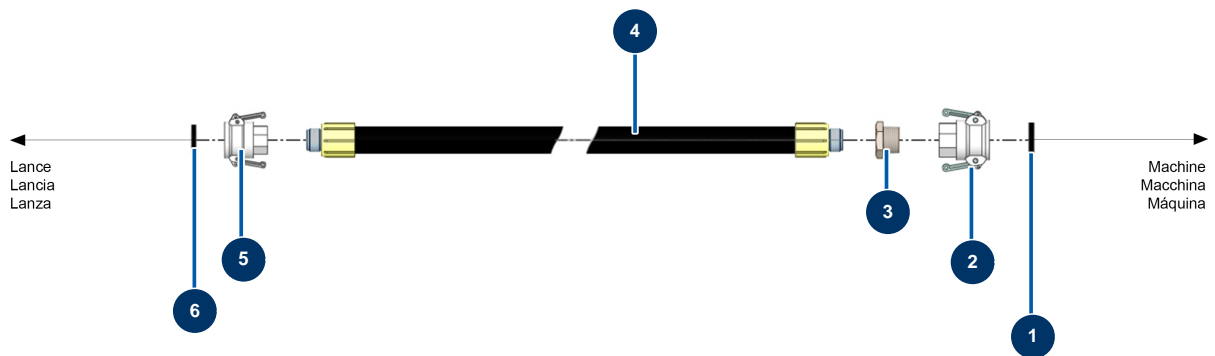

Spritzsystem HVLP POLYMAIR 6 - Schlauch

Détails des pièces

Pos.	Référence	Désignation
1	70013	Nockenkupplungsdichtung 3/4"
2	70001	Nockenkupplung Alu 3/4" Innengewinde 3/4" für 4 & 6P
3	90789	Niederdruckreduktion 1" MännlichC x 3/4 WeiblichD
4	10267	4
5	70007	Nockenkupplung Alu 1" Innengewinde 1" für 6, 8, 14 & 24P
6	70014	Nockenkupplungsdichtung 1"