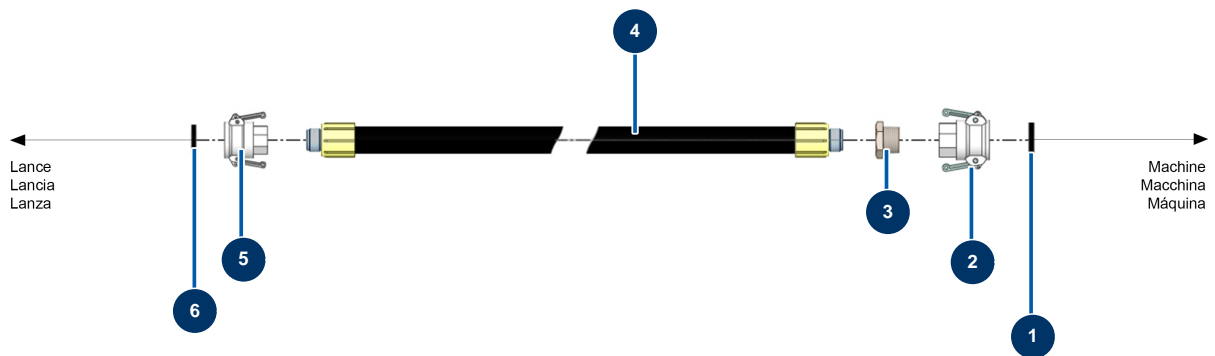

Spritzsystem HVLP POLYMAIR 6 - Schlauch

Détails des pièces

| Pos. | Référence | Désignation |
|------|-----------|--|
| 1 | 70013 | Nockenkupplungdichtung 3/4" |
| 2 | 70001 | Nockenkupplung Alu 3/4" Innengewinde 3/4" für 4 & 6P |
| 3 | 90789 | Niederdruckreduktion 1" MännlichC x 3/4 WeiblichD |
| 4 | 10267 | 4 |
| 5 | 70007 | Nockenkupplung Alu 1" Innengewinde 1" für 6, 8, 14 & 24P |
| 6 | 70014 | Nockenkupplungdichtung 1" |