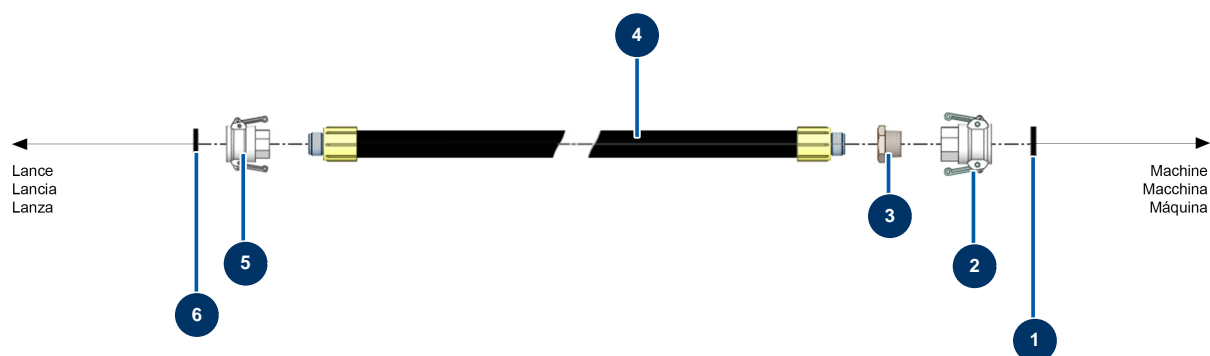

## Spritzsystem HVLP POLYMAIR 6 - Schlauch

### Détails des pièces

Pos.	Référence	Désignation
1	70013	Nockenkupplungdichtung 3/4"
2	70001	Nockenkupplung Alu 3/4" Innengewinde 3/4" für 4 & 6P
3	90789	Niederdruckreduktion 1" MännlichC x 3/4 WeiblichD
4	10267	4
5	70007	Nockenkupplung Alu 1" Innengewinde 1" für 6, 8, 14 & 24P
6	70014	Nockenkupplungdichtung 1"