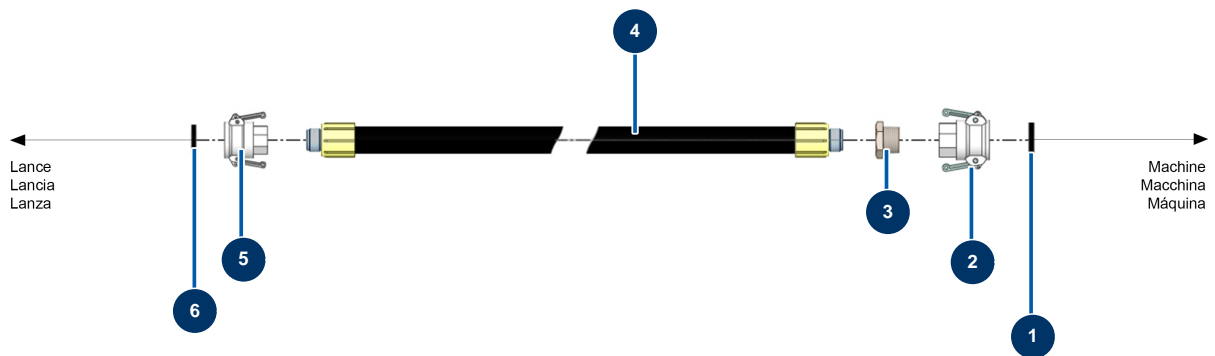

## Systeme de projection HVLP POLYMAIR 6 - Tuyau

### Détails des pièces

Pos.	Référence	Désignation
1	70013	Joint coupleur à cames 3/4"
2	70001	Coupleur à cames alu 3/4" taraudé 3/4" pour 4 et 6P
3	90789	Réduction BP 1" MâleC x 3/4 FemelleD
4	10267	4
5	70007	Coupleur à cames alu 1" taraudé 1" pour 6, 8, 14 et 24P
6	70014	Joint coupleur à cames 1"