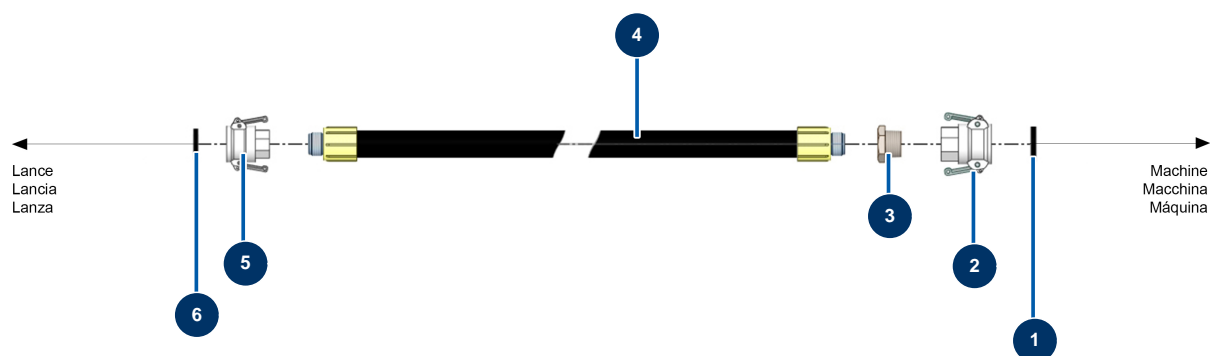

## Systeme de projection HVLP POLYMAIR 6 - Tuyau

### Détails des pièces

Pos.	Référence	Désignation
1	70013	Joint coupleur à cames 3/4"
2	70001	Coupleur à cames alu 3/4" taraudé 3/4" pour 4 et 6P
3	90789	Réduction BP 1" MâleC x 3/4 FemelleD
4	10267	4
5	70007	Coupleur à cames alu 1" taraudé 1" pour 6, 8, 14 et 24P
6	70014	Joint coupleur à cames 1"