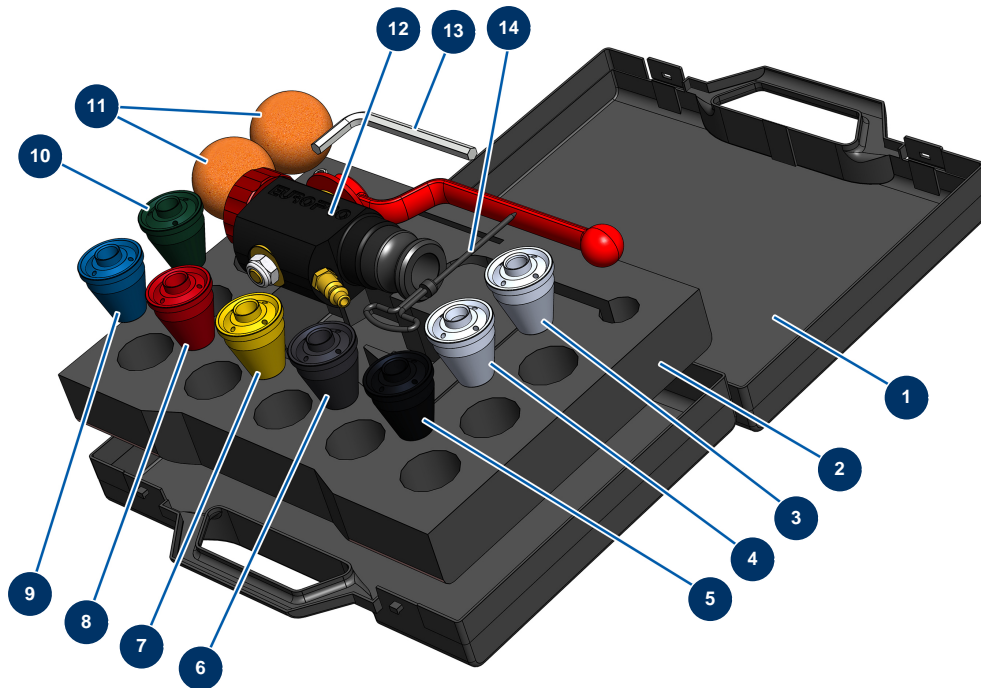

Koffer Lanze ABS 8 und 14 P komplett - Gesamtansicht

Détails des pièces

Pos.	Référence	Désignation
1	90603	Koffer leer für Lanze
2	80221	Projektionslanzenkoffer-Dämpfungsschaum
3	10052	Spritzdüse Nr.12
4	10050	Spritzdüse Nr.10
5	10048	Spritzdüse Nr. 8 schwarz
6	10047	Spritzdüse Nr. 7 anthrazit
7	10046	Spritzdüse Nr. 6 gelb
8	10045	Spritzdüse Nr. 5 rot
9	10044	Spritzdüse Nr. 4 blau
10	10043	Spritzdüse Nr. 3 grün
11	20005	Reinigungsball ø 30
12	12270	ABS-Spritzlanze – 8, 14 und 24 P
13	101013	7er-Sechskantschlüssel

Pos.	Référence	Désignation
14	90605	Düsenputzstock