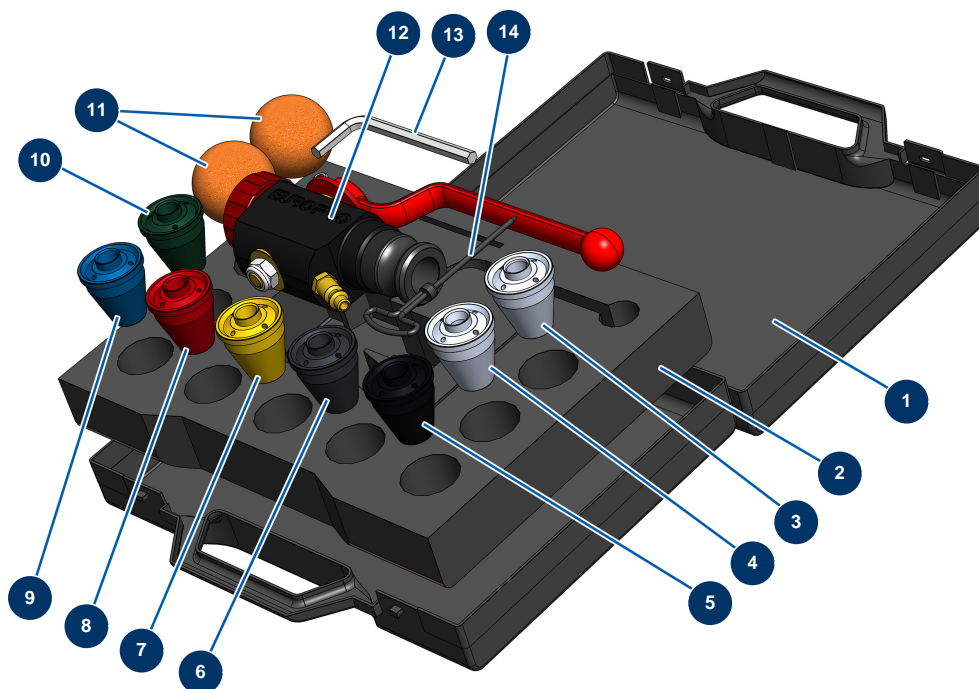

Koffer Lanze ABS 8 und 14 P komplett - Gesamtansicht

Détails des pièces

Pos.	Référence	Désignation
1	90603	Koffer leer für Lanze
2	80221	Projektionslanzenkoffer-Dämpfungsschaum
3	10052	Spritzdüse Nr.12
4	10050	Spritzdüse Nr.10
5	10048	Spritzdüse Nr. 8 schwarz
6	10047	Spritzdüse Nr. 7 anthrazit
7	10046	Spritzdüse Nr. 6 gelb
8	10045	Spritzdüse Nr. 5 rot
9	10044	Spritzdüse Nr. 4 blau
10	10043	Spritzdüse Nr. 3 grün
11	20005	Reinigungsball ø 30
12	12270	ABS-Spritzlanze – 8, 14 und 24 P
13	101013	7er-Sechskantschlüssel

Pos.	Référence	Désignation
14	90605	Düsenputzstock