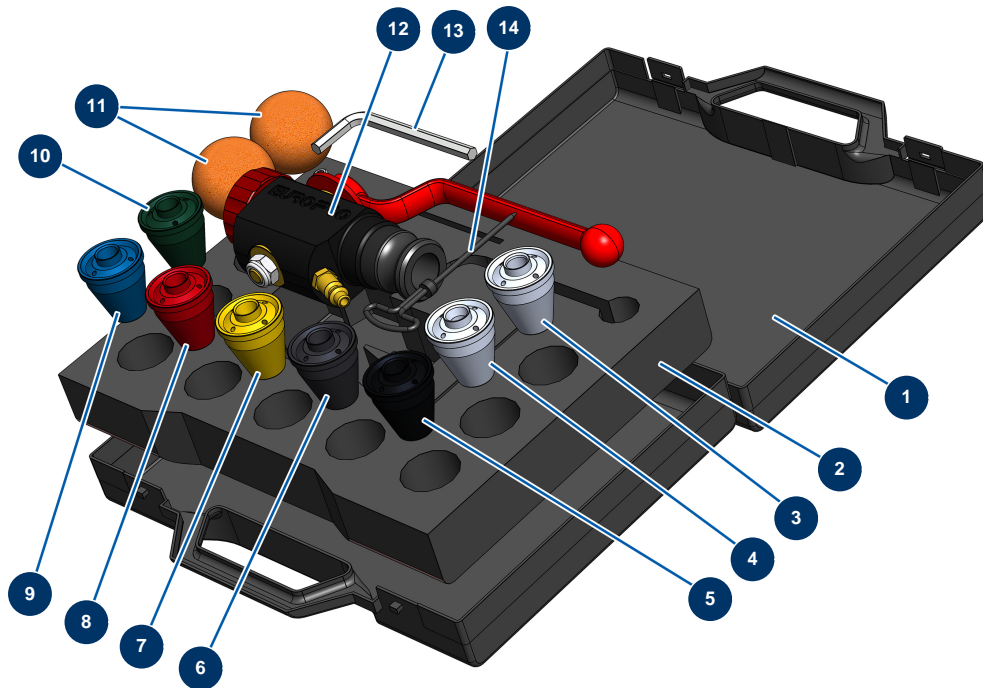

## 8P & 14P ABS lance complete carry-case - General view

### Détails des pièces

Pos.	Référence	Désignation
1	90603	Empty case for lance
2	80221	Spraying lance case wedging foam rubber
3	10052	Grey nozzle Ø 12mm
4	10050	Grey nozzle Ø 10mm
5	10048	Black nozzle Ø 8mm
6	10047	Anthracite nozzle Ø 7mm
7	10046	Yellow nozzle Ø 6mm
8	10045	Red nozzle Ø 5mm
9	10044	Blue nozzle Ø 4mm
10	10043	Green nozzle Ø 3mm
11	20005	Cleaning ball ø 30
12	12270	8, 14 and 24P ABS spray lance
13	101013	7mm Allen key