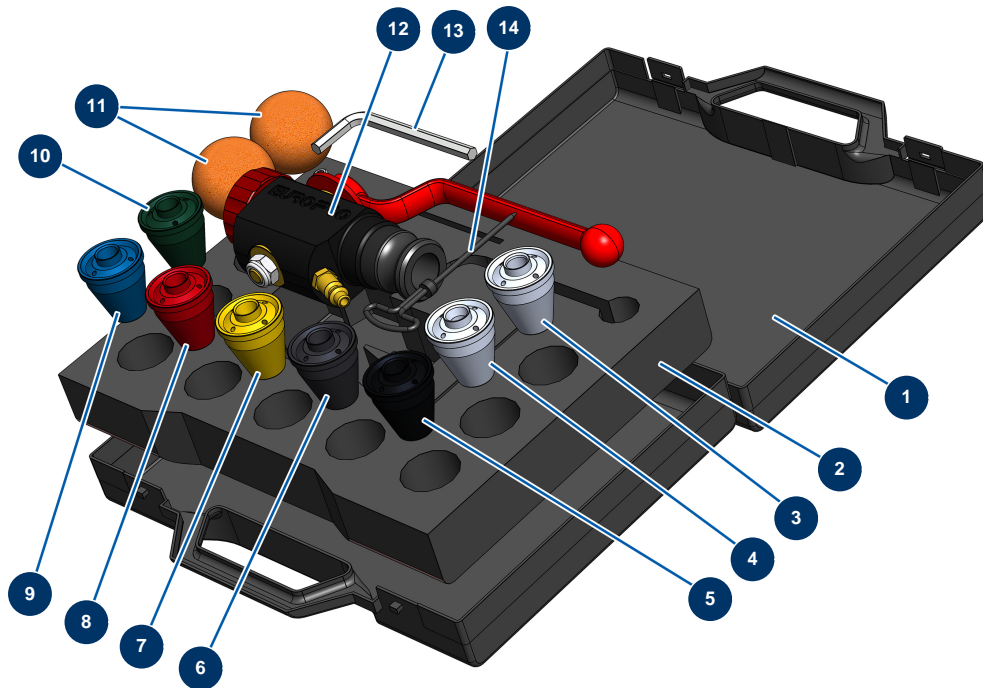

8P & 14P ABS lance complete carry-case - General view

Détails des pièces

Pos.	Référence	Désignation
1	90603	Empty case for lance
2	80221	Spraying lance case wedging foam rubber
3	10052	Grey nozzle Ø 12mm
4	10050	Grey nozzle Ø 10mm
5	10048	Black nozzle Ø 8mm
6	10047	Anthracite nozzle Ø 7mm
7	10046	Yellow nozzle Ø 6mm
8	10045	Red nozzle Ø 5mm
9	10044	Blue nozzle Ø 4mm
10	10043	Green nozzle Ø 3mm
11	20005	Cleaning ball ø 30
12	12270	8, 14 and 24P ABS spray lance
13	101013	7mm Allen key

Pos.	Référence	Désignation
14	90605	Tube brush