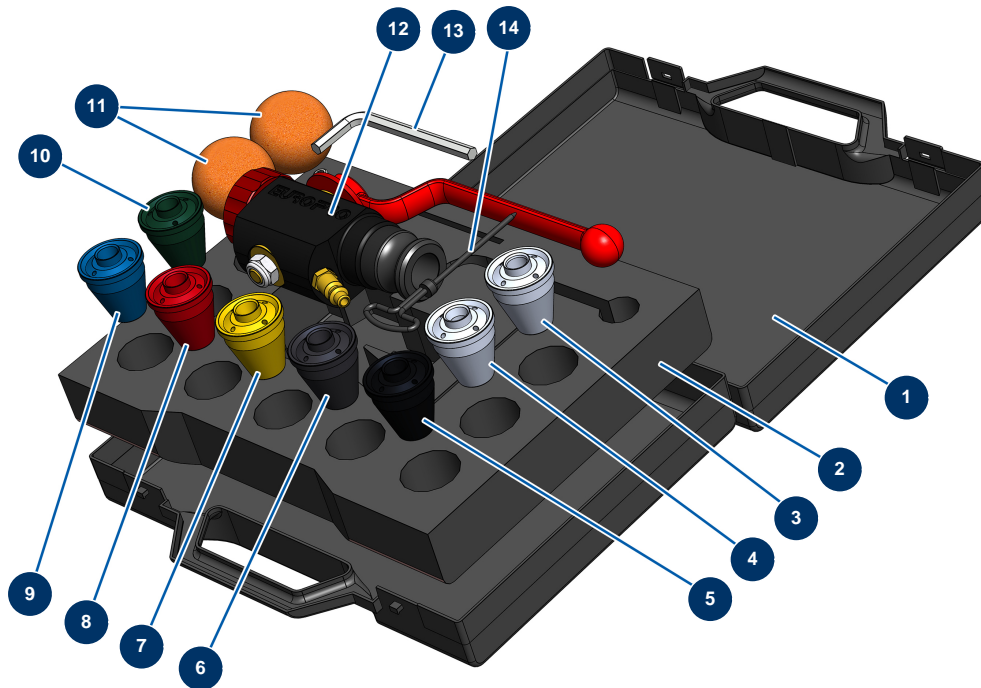

## 8P & 14P ABS lance complete carry-case - General view

### Détails des pièces

Pos.	Référence	Désignation
1	90603	Empty case for lance
2	80221	Spraying lance case wedging foam rubber
3	10052	Grey nozzle Ø 12mm
4	10050	Grey nozzle Ø 10mm
5	10048	Black nozzle Ø 8mm
6	10047	Anthracite nozzle Ø 7mm
7	10046	Yellow nozzle Ø 6mm
8	10045	Red nozzle Ø 5mm
9	10044	Blue nozzle Ø 4mm
10	10043	Green nozzle Ø 3mm
11	20005	Cleaning ball ø 30
12	12270	8, 14 and 24P ABS spray lance
13	101013	7mm Allen key

Pos.	Référence	Désignation
14	90605	Tube brush