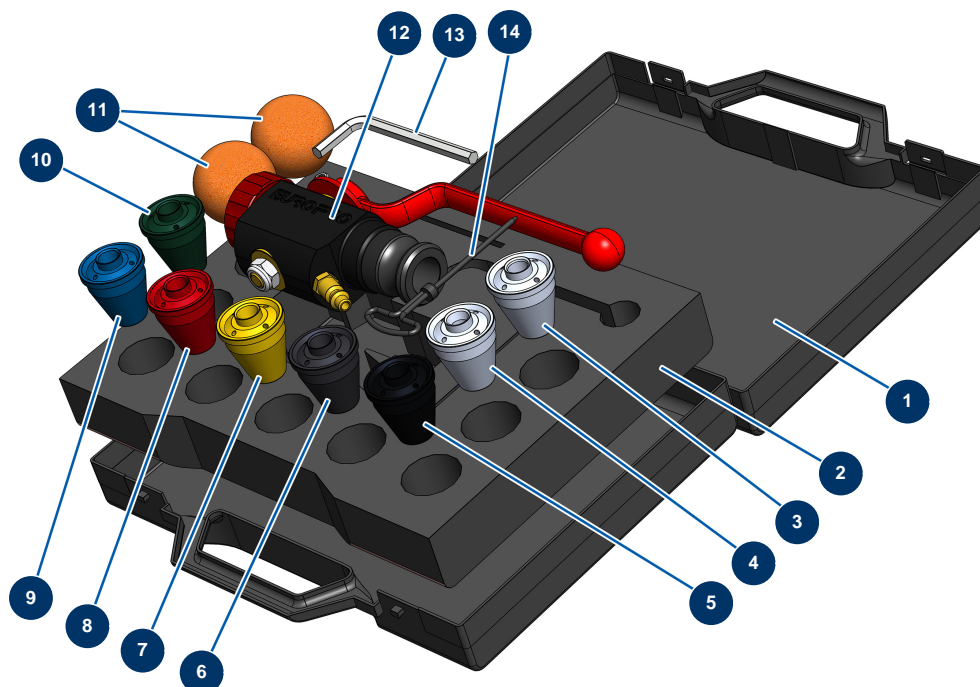

Mallette lance ABS 8 et 14 P complète - Vue générale

Détails des pièces

Pos.	Référence	Désignation
1	90603	Mallette vide pour lance
2	80221	Mousse calage mallette lance de projection
3	10052	Buse projection N°12
4	10050	Buse projection N°10
5	10048	Buse projection N° 8 noir
6	10047	Buse projection N° 7 anthracite
7	10046	Buse projection N° 6 jaune
8	10045	Buse projection N° 5 rouge
9	10044	Buse projection N° 4 bleu
10	10043	Buse projection N° 3 verte
11	20005	Balle nettoyage ø 30
12	12270	Lance projection ABS - 8, 14 et 24 P
13	101013	Clé 6 pans mâle de 7

Pos.	Référence	Désignation
14	90605	Vrille nettoyage buse