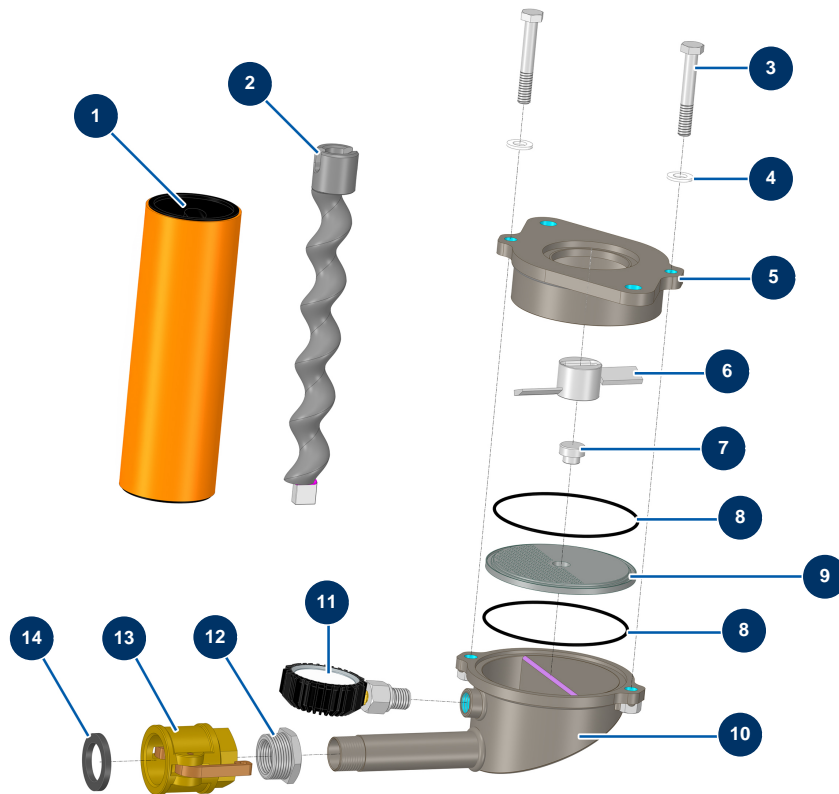

## SurMix 28-50 dynamic overmixer - General view

### Détails des pièces

Pos.	Référence	Désignation
1	MI3F00501300	MIXER 26 D4-2 pump stator
2	MI7009310100	MIXER 26 D4-2 pump rotor with pivot pin 20 x 10 x 40 MIXER Surmixer
3	12442	12 x 80 THPF screw
4	30281	ø 12 inox narrow washer
5	C24244C	
6	C23941C	
7	M10897LP	
8	15302	130 x 3 O-ring
9	M10900LP	
10	C23940C	
11	MI3G00100301	
12	80157	1"1/4 MaleC x 1" FemaleD low-pressure reduction
13	11951	1"1/4 camlock steel coupling, inner threaded 1"1/4

<b>Pos.</b>	<b>Référence</b>	<b>Désignation</b>
14	12839	Steel cam coupler gasket of 35 - C.P 60