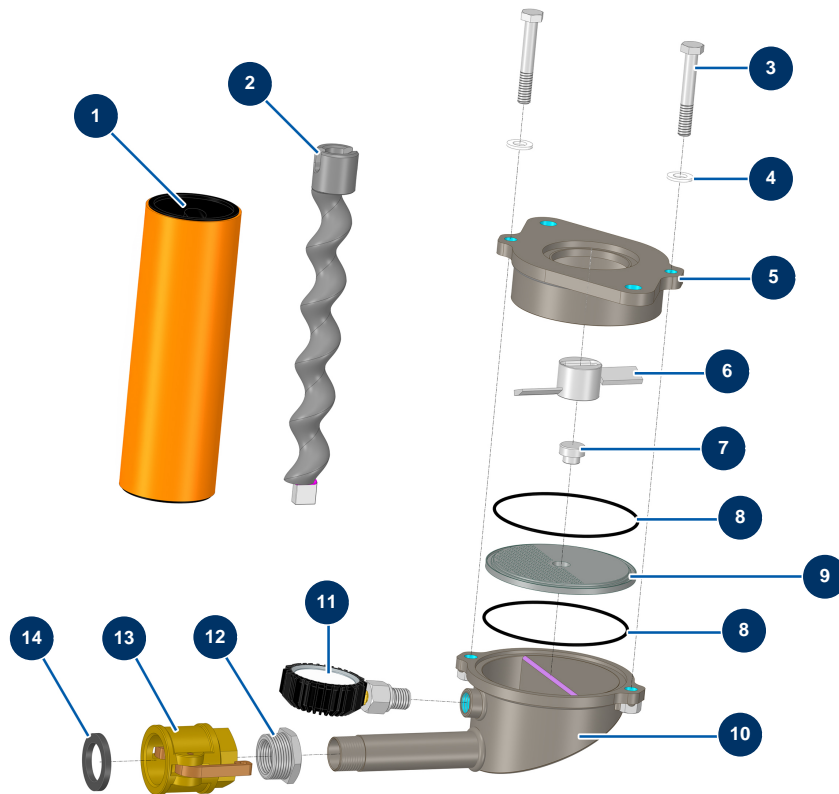

## Miscelatore potenziato dinamico SurMix 28-50 - Vista generale

### Détails des pièces

Pos.	Référence	Désignation
1	MI3F00501300	Statore pompa MIXER 26 D4-2
2	MI7009310100	Rotore pompa MIXER 26 D4-2 con perno 20 x 10 x 40 Surmixer MIXER
3	12442	Vite THPF 12 x 80
4	30281	Rondella stretta ø 12 inox
5	C24244C	
6	C23941C	
7	M10897LP	
8	15302	Guarnizione O-ring 130 x 3
9	M10900LP	
10	C23940C	
11	MI3G00100301	
12	80157	Reduccion bassa pressione 1"1/4 MaschioC x 1" FemminaD
13	11951	Attacco a leva acciaio 1"1/4 filetto interno 1"1/4

<b>Pos.</b>	<b>Référence</b>	<b>Désignation</b>
14	12839	Guarnizione attacco a leva acciaio da 35 - C.P 60