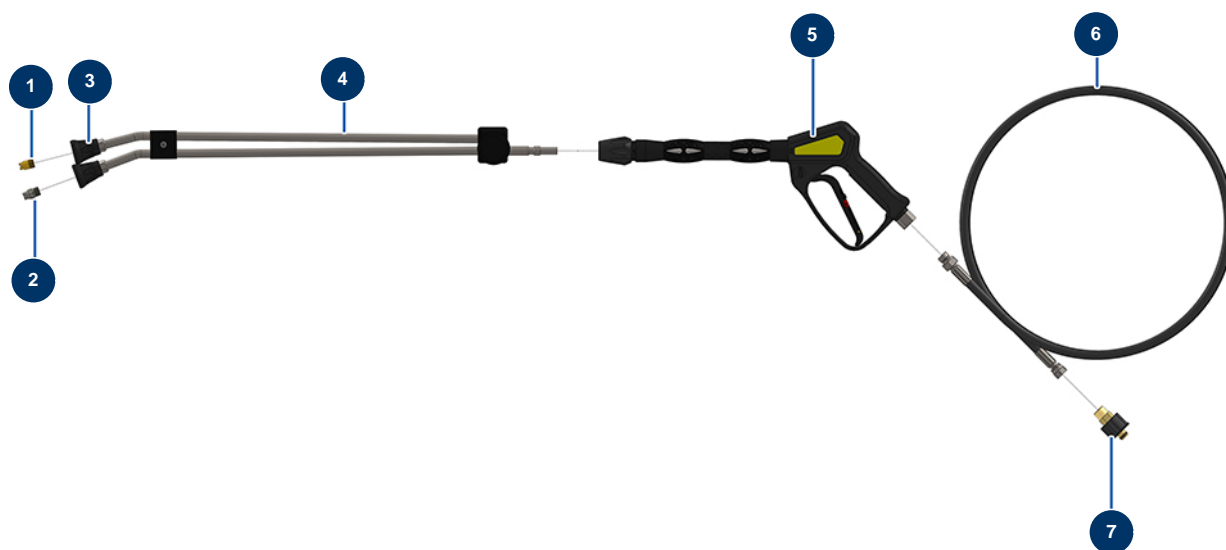

Macchina per massetto liquido X-PRO D200 - stage V 36 kW - Lancia idropulitrice ad alta pressione

Détails des pièces

Pos.	Référence	Désignation
1	90307	Ugello bassa pressione 50°-40
2	90304	Ugello alta pressione 15°-40
3	12415	Portaugello tubo lancia doppia a gomito 600 mm attacco KW
4	12166	Tubo lancia doppio a gomito 600 mm attacco KW
5	12165	Pistola idropultrice con tubo protetto 310 bar attacco KW
6	12071	Tubo idropultrice ø 8-315 bar 10 metri
7	90328	Attacco rapido femmina M22-150 F x 3/8 M