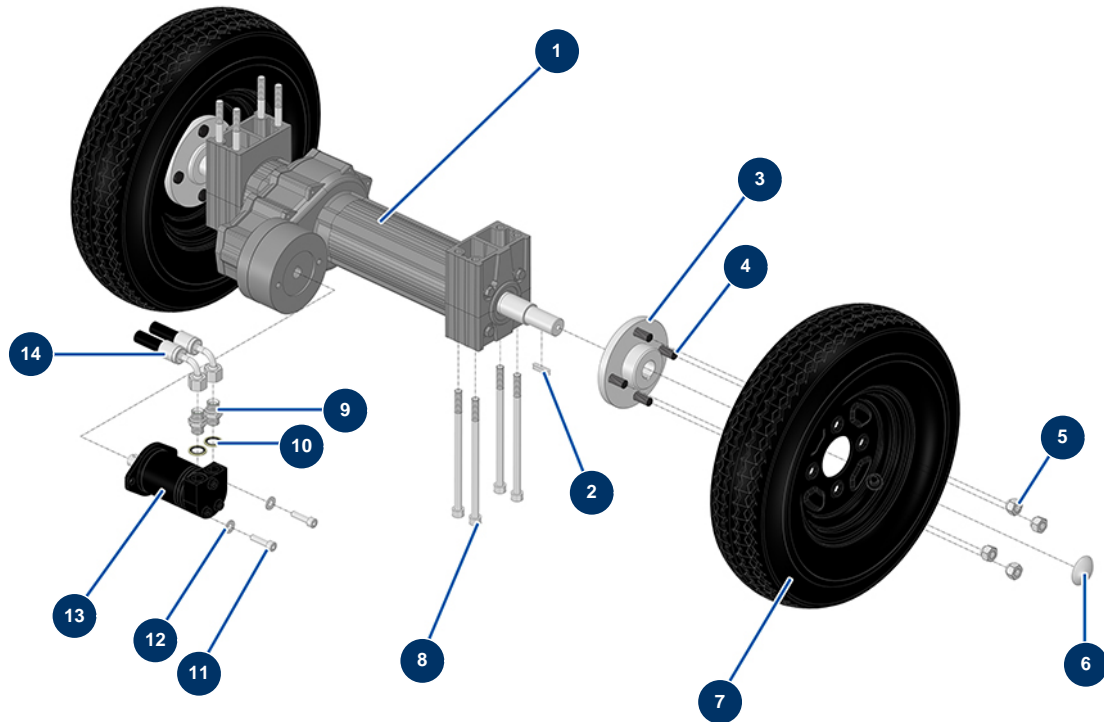

## Macchina traccialinee airless HYDROLINE L semovente - Asse

### Détails des pièces

Pos.	Référence	Désignation
1	51501	
2	12000	Chiavetta 6 x 6 x 29 con estremità rotonda
3	M10889LP	
4	51449	
5	51450	
6	90282	Clip cromate ø 25
7	51445	
8	15276	Vite a testa cilindrica 10 x 180
9	90698	Nipplo alta pressione 3/8" MaschioD x 3/8" MaschioD
10	91031	Guarnizione a labbro in acciaio per vite cava 3/8
11	90536	Vite testa cilindrica 8 x 30
12	80260	Rondella media ø 8 inox
13	14528	