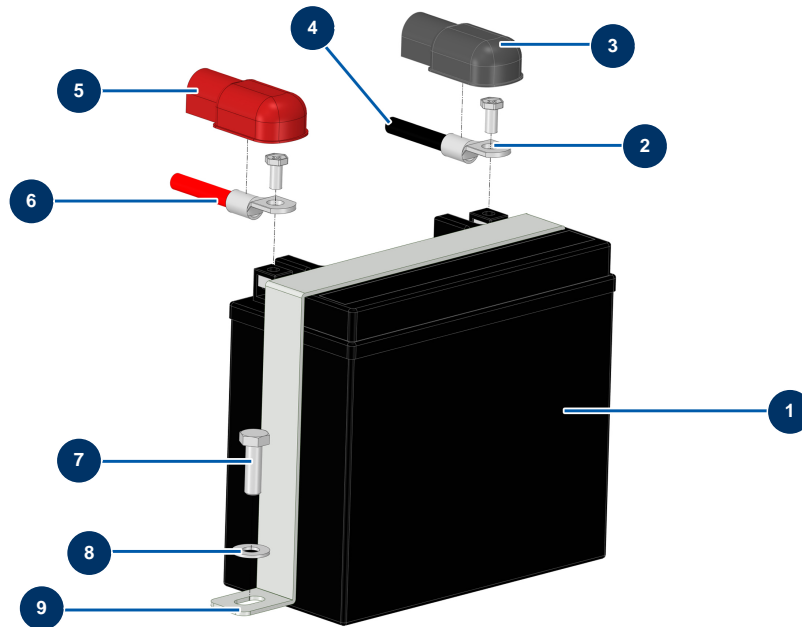

Trazador de líneas airless HYDROLINE L autopropulsado - Batería

Détails des pièces

Pos.	Référence	Désignation
1	14437	Batería hidrolimpiadora diesel, E100 TH
2	14899	
3	14556	Protección negra de terminal de batería
4	14900	Cable de batería negro de 16 mm ² por metro
5	14557	Protección roja de terminal de batería
6	15233	Cable de batería rojo de 16 mm ² por metro
7	11544	Tornillo THEF 8 x 25
8	80260	Arandela media ø 8 inox
9	C22813C	