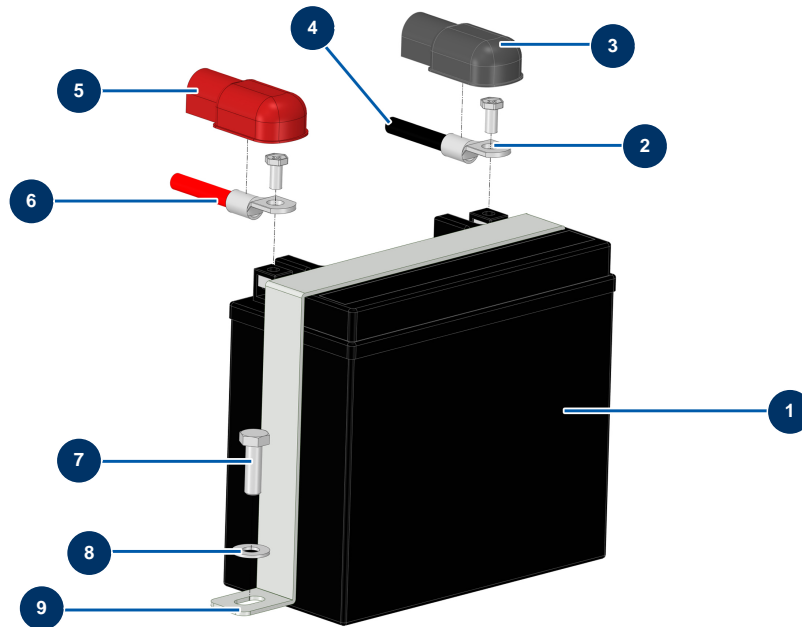

Macchina traccialinee airless HYDROLINE L semovente - Batteria

Détails des pièces

| Pos. | Référence | Désignation |
|------|-----------|---|
| 1 | 14437 | Batteria idropultrice Diesel, E100 TH |
| 2 | 14899 | |
| 3 | 14556 | Protezione nera di terminale batteria |
| 4 | 14900 | Cavo batteria nero 16 mm ² al metro |
| 5 | 14557 | Protezione rossa di terminale batteria |
| 6 | 15233 | Cavo batteria rosso 16 mm ² al metro |
| 7 | 11544 | Vite THEF 8 x 25 |
| 8 | 80260 | Rondella media ø 8 inox |
| 9 | C22813C | |