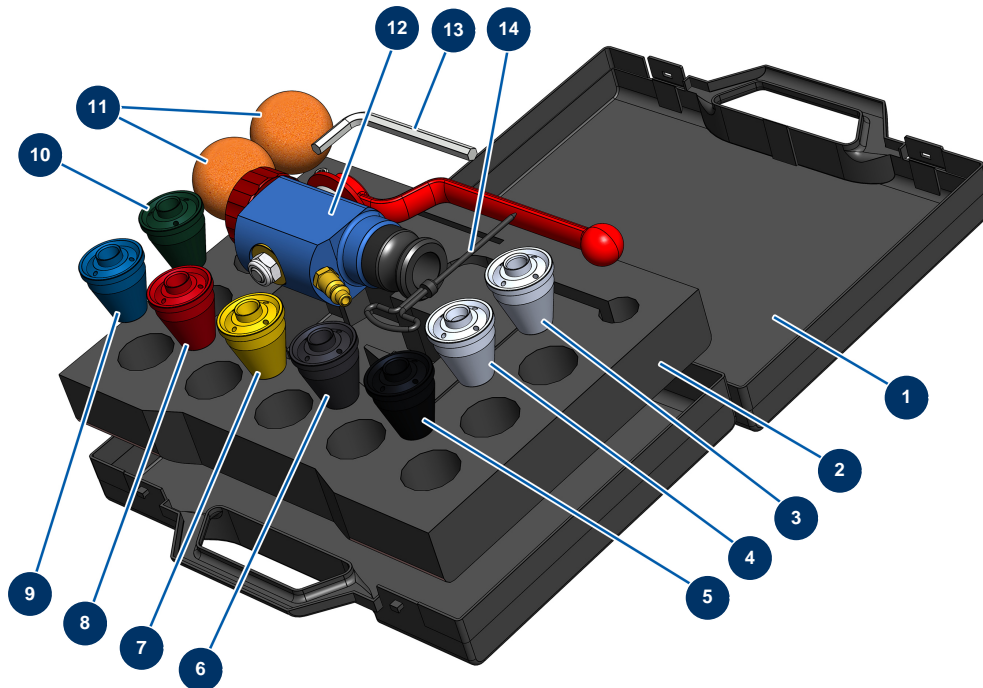

## Koffer Lanze Alu komplett - Gesamtansicht

### Détails des pièces

Pos.	Référence	Désignation
1	90603	Koffer leer für Lanze
2	80221	Projektionslanzenkoffer-Dämpfungsschaum
3	10052	Spritzdüse Nr.12
4	10050	Spritzdüse Nr.10
5	10048	Spritzdüse Nr. 8 schwarz
6	10047	Spritzdüse Nr. 7 anthrazit
7	10046	Spritzdüse Nr. 6 gelb
8	10045	Spritzdüse Nr. 5 rot
9	10044	Spritzdüse Nr. 4 blau
10	10043	Spritzdüse Nr. 3 grün
11	90566	Reinigungsball ø 50
12	12914	Spritzlanze ALU Schleifmittel
13	101013	7er-Sechskantschlüssel

<b>Pos.</b>	<b>Référence</b>	<b>Désignation</b>
14	90605	Düsenputzstock