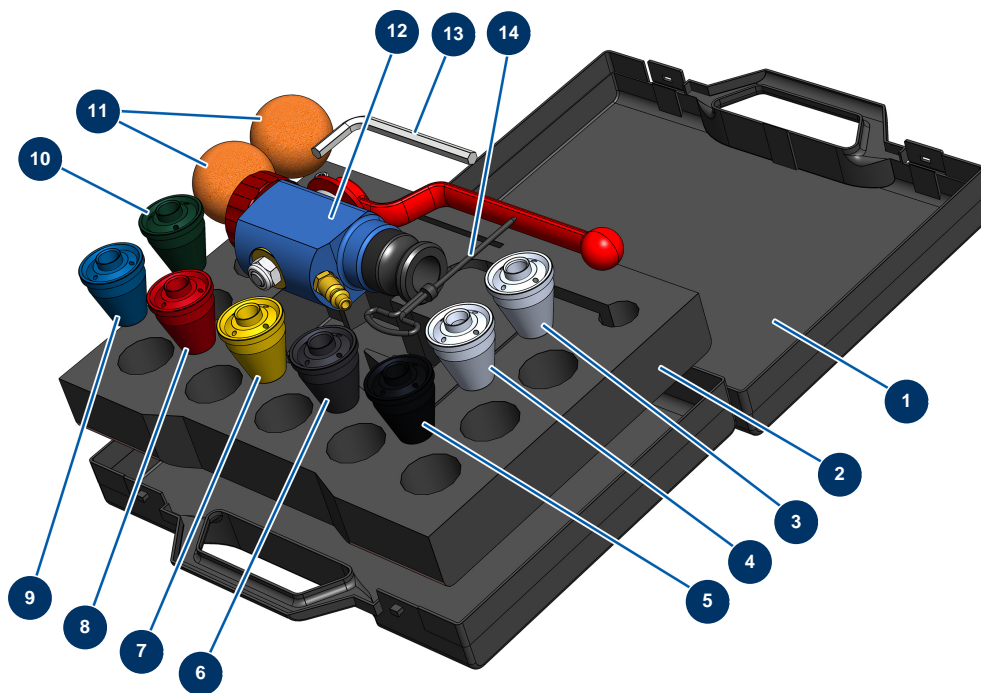

## Lanza completa de aluminio para productos abrasivos en maletín - Vista general

### Détails des pièces

Pos.	Référence	Désignation
1	90603	Maletín vacío para lanza
2	80221	Espuma de maletín p. lanza de proyección
3	10052	Boquilla n° 12
4	10050	Boquilla n° 10
5	10048	Boquilla n° 8 negra
6	10047	Boquilla n° 7 antracita
7	10046	Boquilla n° 6 amarilla
8	10045	Boquilla n° 5 roja
9	10044	Boquilla n° 4 azul
10	10043	Boquilla n° 3 verde
11	90566	Bolas para limpiar ø 50
12	12914	Lanza de proyección Aluminio productos abrasivos