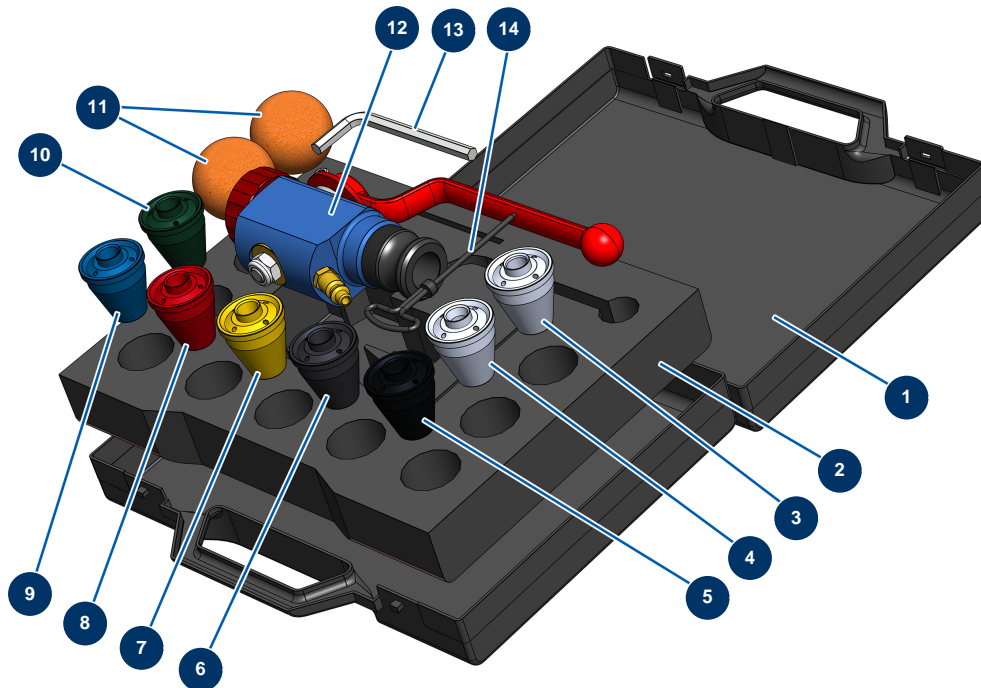

Mallette lance alu complète - Vue générale

Détails des pièces

Pos.	Référence	Désignation
1	90603	Mallette vide pour lance
2	80221	Mousse calage mallette lance de projection
3	10052	Buse projection N°12
4	10050	Buse projection N°10
5	10048	Buse projection N° 8 noir
6	10047	Buse projection N° 7 anthracite
7	10046	Buse projection N° 6 jaune
8	10045	Buse projection N° 5 rouge
9	10044	Buse projection N° 4 bleu
10	10043	Buse projection N° 3 verte
11	90566	Balle nettoyage ø 50
12	12914	Lance projection ALU produits abrasifs
13	101013	Clé 6 pans mâle de 7

Pos.	Référence	Désignation
14	90605	Vrille nettoyage buse