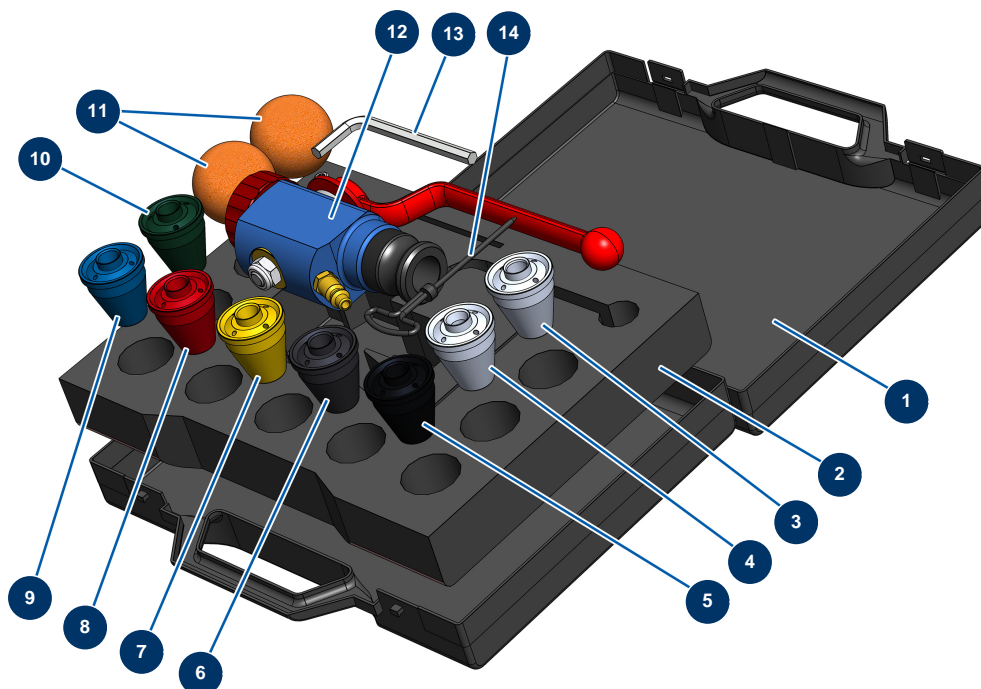

Lancia completa in alluminio per prodotti abrasivi in valigetta - Vista generale

Détails des pièces

Pos.	Référence	Désignation
1	90603	Valigetta vuota per lancia
2	80221	Schiuma bloccaggio valigetta lancia di spruzzatura
3	10052	Dusa n. 12
4	10050	Dusa n. 10
5	10048	Dusa n. 8 nera
6	10047	Dusa n. 7 antracite
7	10046	Dusa n. 6 gialla
8	10045	Dusa n. 5 rossa
9	10044	Dusa n. 4 blu
10	10043	Dusa n. 3 verde
11	90566	Pallina per la pulizia ø 50
12	12914	Lancia di spruzzatura Alluminio prodotti abrasivi
13	101013	Chiave a brugola da 7

Pos.	Référence	Désignation
14	90605	Bulino per pulizia ugello