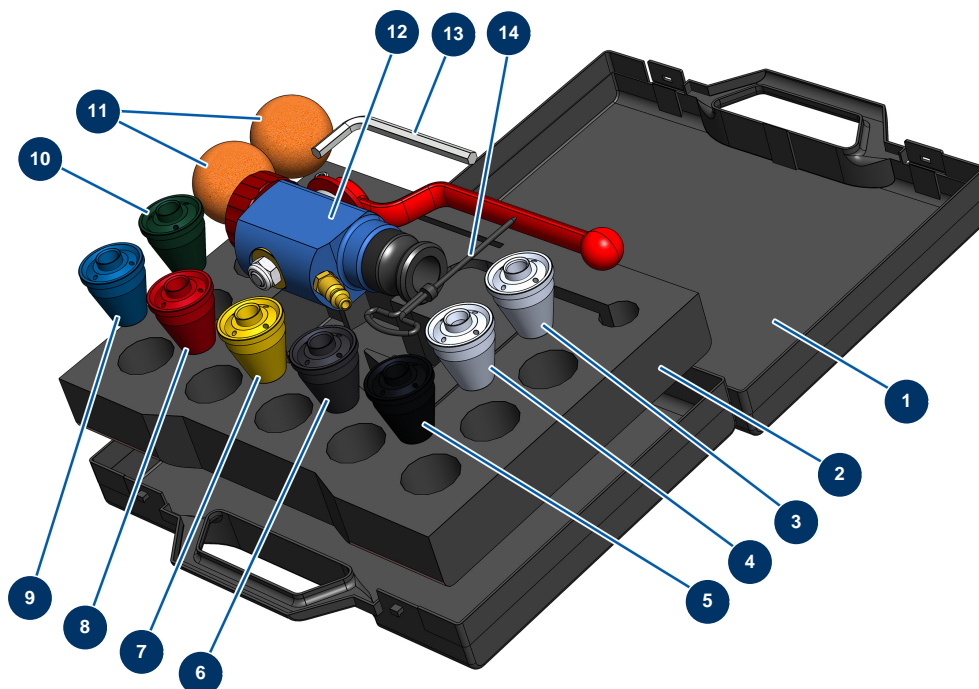

Lancia completa in alluminio per prodotti abrasivi in valigetta - Vista generale

Détails des pièces

Pos.	Référence	Désignation
1	90603	Valigetta vuota per lancia
2	80221	Schiuma bloccaggio valigetta lancia di spruzzatura
3	10052	Dusa n. 12
4	10050	Dusa n. 10
5	10048	Dusa n. 8 nera
6	10047	Dusa n. 7 antracite
7	10046	Dusa n. 6 gialla
8	10045	Dusa n. 5 rossa
9	10044	Dusa n. 4 blu
10	10043	Dusa n. 3 verde
11	90566	Pallina per la pulizia ø 50
12	12914	Lancia di spruzzatura Alluminio prodotti abrasivi
13	101013	Chiave a brugola da 7

Pos.	Référence	Désignation
14	90605	Bulino per pulizia ugello