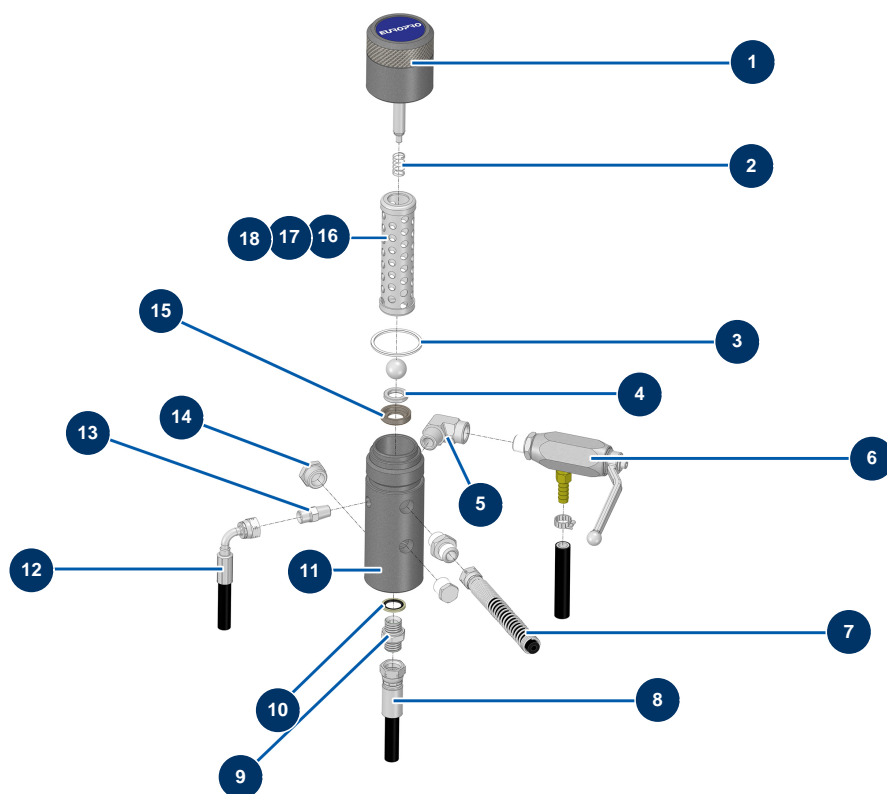

## Selbstfahrende Airless Plottermaschine HYDROLINE L - Farbfilter

### Détails des pièces

Pos.	Référence	Désignation
1	15182	Filterstopfen Hydraulikpumpe 6/12L
2	15183	
3	15184	
4	15185	O-Ring für Hydraulikpumpenfilter 6/12 L
5	15189	5
6	15190	
7	40052	Hochdruckschlauch 2 x 1/4" F-F 15 m 270 bar
8	51439	
9	90698	Hochdrucknippel 3/8" Männlich D x 3/8" Männlich D
10	91031	Stahldichtung für die Lippenhohlschraube 3/8"
11	15187	
12	51438	
13	80512	NiederdruckHochdrucknippel 1/4" Männlich C x 1/4" Männlich D

Pos.	Référence	Désignation
14	90239	Niederdruckverschluss 1/2" männlich
15	15186	
16	15230	Pumpenfilter 5 Maschen HYDROLINE
17	15129	Pumpenfilter 50 Maschen HYDROLINE
18	15130	Pumpenfilter 100 Maschen HYDROLINE