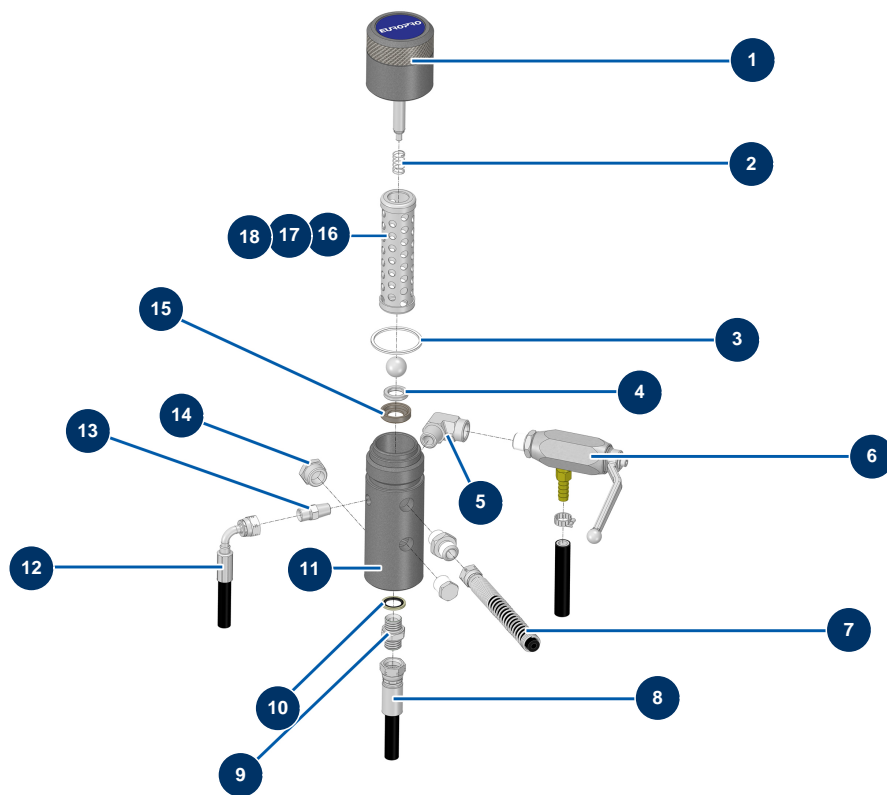

## Selbstfahrende Airless Plottermaschine HYDROLINE L - Farbfilter

### Détails des pièces

Pos.	Référence	Désignation
1	15182	Filterstopfen Hydraulikpumpe 6/12L
2	15183	
3	15184	
4	15185	O-Ring für Hydraulikpumpenfilter 6/12 L
5	15189	
6	15190	
7	40052	Hochdruckschlauch 2 x 1/4"F-F 15 m 270 bar
8	51439	
9	90698	Hochdrucknippel 3/8" Männlich D x 3/8" Männlich D
10	91031	Stahldichtung für die Lippenhohlschraube 3/8"
11	15187	
12	51438	
13	80512	NiederdruckHochdrucknippel 1/4" Männlich C x 1/4" Männlich D

<b>Pos.</b>	<b>Référence</b>	<b>Désignation</b>
14	90239	Niederdruckverschluss 1/2" männlich
15	15186	
16	15230	Pumpenfilter 5 Maschen HYDROLINE
17	15129	Pumpenfilter 50 Maschen HYDROLINE
18	15130	Pumpenfilter 100 Maschen HYDROLINE