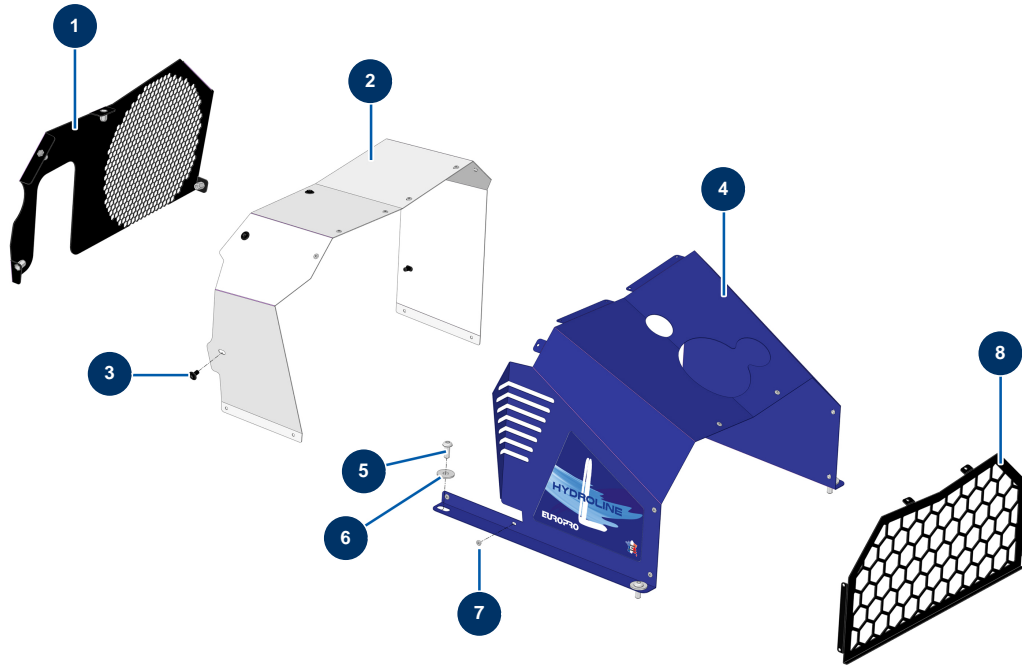

## Trazador de líneas airless HYDROLINE L autopropulsado - Cárter

### Détails des pièces

Pos.	Référence	Désignation
1	C23649CST	
2	C23666CST	
3	15497	
4	C23667CST	
5	12111	Tornillo de cabeza cilíndrica redonda 8 x 20 inox
6	30292	Arandela ancha ø 8 acero inoxidable
7	70072	Remache POP ø 4 x 10 estanco
8	C23714CST	