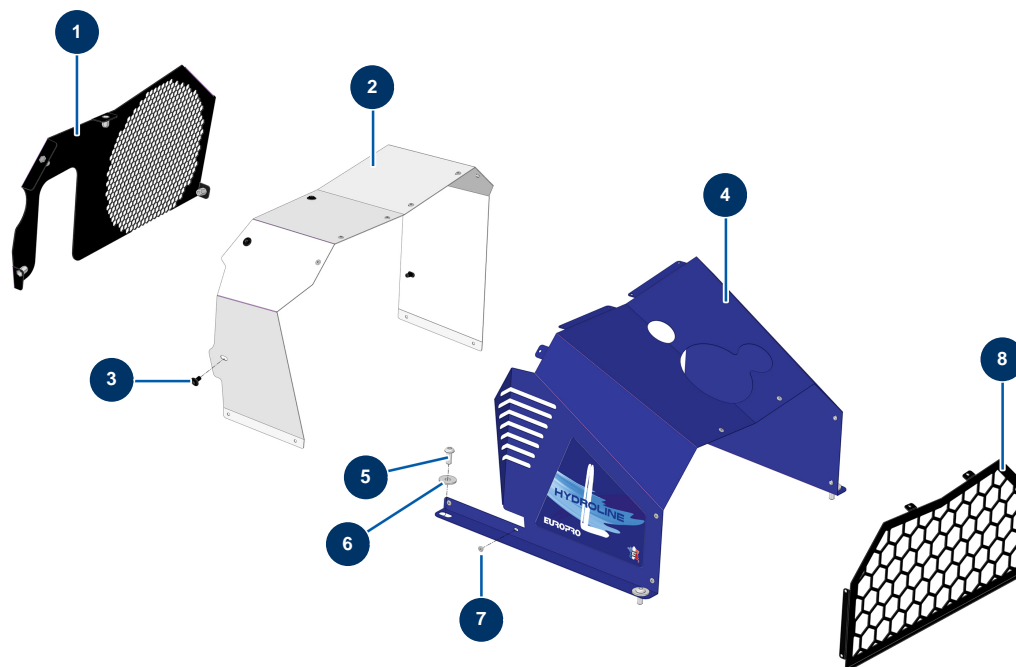

Macchina traccialinee airless HYDROLINE L semovente - Carter

Détails des pièces

Pos.	Référence	Désignation
1	C23649CST	
2	C23666CST	
3	15497	
4	C23667CST	
5	12111	Vite testa cilindrica bombata 8 x 20 inox
6	30292	Rondella larga ø 8 acciaio inox
7	70072	Rivetto POP ø 4 x 10 a tenuta
8	C23714CST	