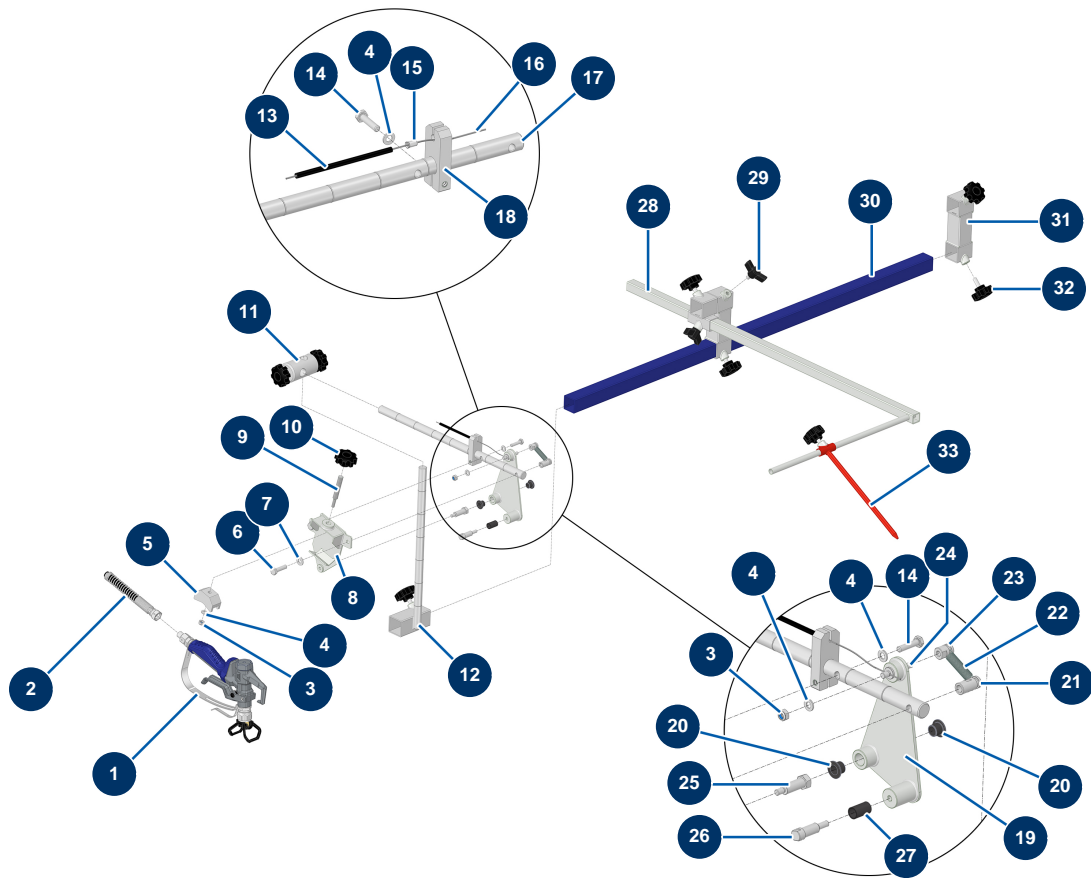

## Trazador de líneas airless HYDROLINE L autopropulsado - Barra de pulverización

### Détails des pièces

Pos.	Référence	Désignation
1	51030	Pistola PAINTSPRAY con portaboquillas 7/8" G
2	40052	Manguera flexible alta presión 2 x 1/4"F-F 15 m 270 bar
3	14217	Tuerca M 6 nylstop inox
4	70087	Arandela estrecha ø 6 inox
5	M10868	
6	30205	Tornillo THEF 8 x 30
7	80260	Arandela media ø 8 inox
8	51426	Actuador gatillo de pistola trazador de líneas HYDROLINE
9	M10844	
10	13432	Volante de plástico M10
11	M10848	
12	C23711	

Pos.	Référence	Désignation
13	51408	
14	14218	Tornillo THEF 6 x 25 inox
15	51409	
16	51407	
17	M10847	
18	M10863	
19	51427	Soporte de fijación pistola trazador de lineas HYDROLINE
20	51432	
21	M10845	
22	51410	
23	M10852	
24	M10869	
25	M10854	
26	M10850	
27	51431	
28	C23695	
29	MI3T01505001	Tornillo de fijación negro Mixer diám. 8
30	C23683	
31	C23690	
32	11514	Volante de plástico M8 x 20
33	C23705C	