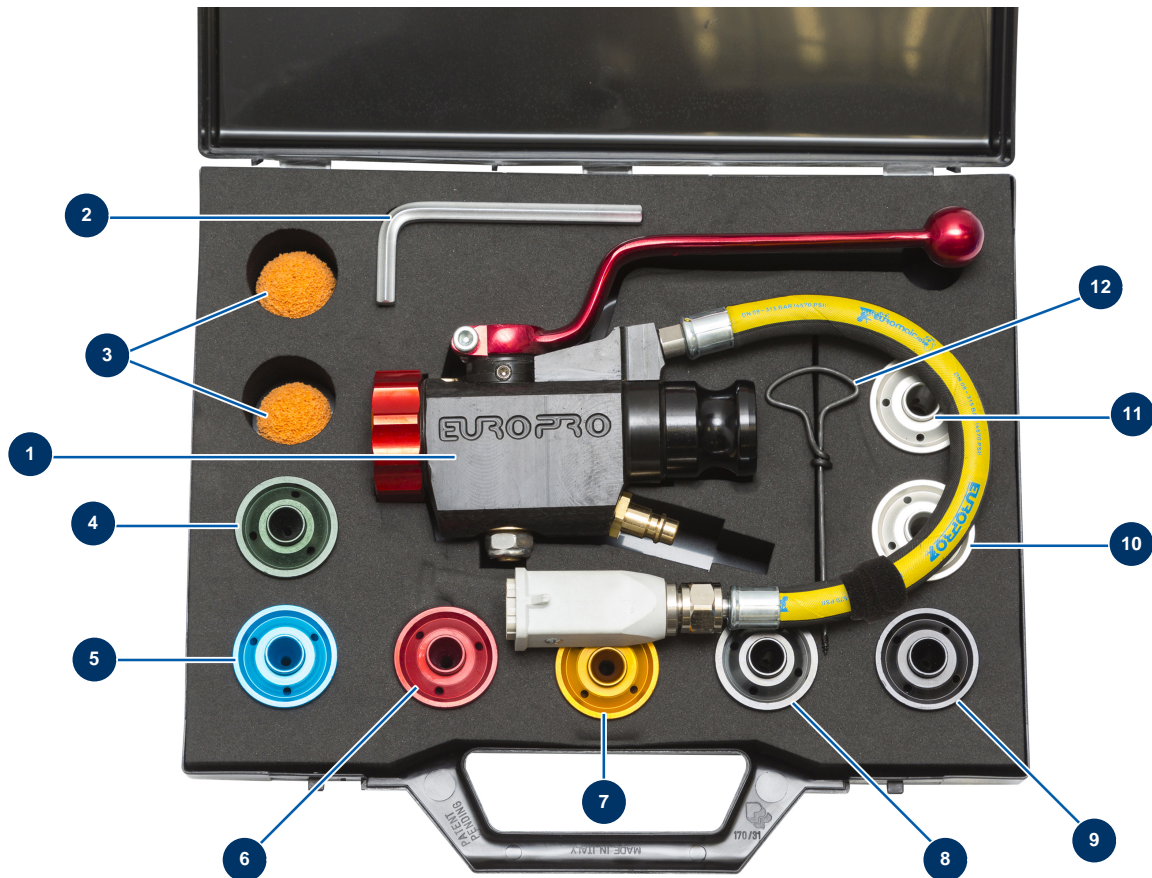

## Koffer Lanze ABS 8, 14 und 24 P mit Startkontakt komplett -

### Détails des pièces

Pos.	Référence	Désignation
1	12830	ABS-Spritzlanze – 8, 14 und 24 P mit Startkontakt
2	101013	7er-Sechskantschlüssel
3	20005	Reinigungsball ø 30
4	10043	Spritzdüse Nr. 3 grün
5	10044	Spritzdüse Nr. 4 blau
6	10045	Spritzdüse Nr. 5 rot
7	10046	Spritzdüse Nr. 6 gelb
8	10047	Spritzdüse Nr. 7 anthrazit
9	10048	Spritzdüse Nr. 8 schwarz
10	10050	Spritzdüse Nr.10
11	10052	Spritzdüse Nr.12
12	90605	Düsenputzstock