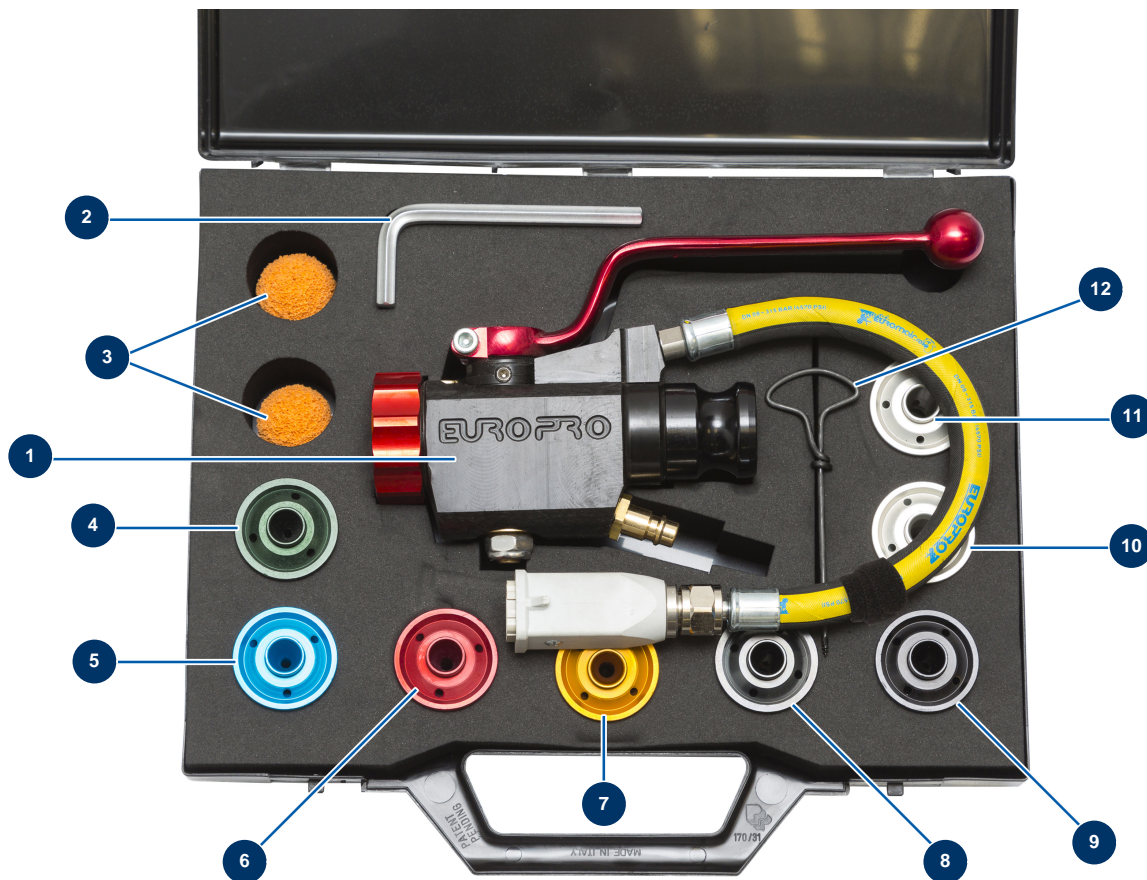

Koffer Lanze ABS 8, 14 und 24 P mit Startkontakt komplett -

Détails des pièces

Pos.	Référence	Désignation
1	12830	ABS-Spritzlanze – 8, 14 und 24 P mit Startkontakt
2	101013	7er-Sechskantschlüssel
3	20005	Reinigungsball ø 30
4	10043	Spritzdüse Nr. 3 grün
5	10044	Spritzdüse Nr. 4 blau
6	10045	Spritzdüse Nr. 5 rot
7	10046	Spritzdüse Nr. 6 gelb
8	10047	Spritzdüse Nr. 7 anthrazit
9	10048	Spritzdüse Nr. 8 schwarz
10	10050	Spritzdüse Nr.10
11	10052	Spritzdüse Nr.12
12	90605	Düsenputzstock