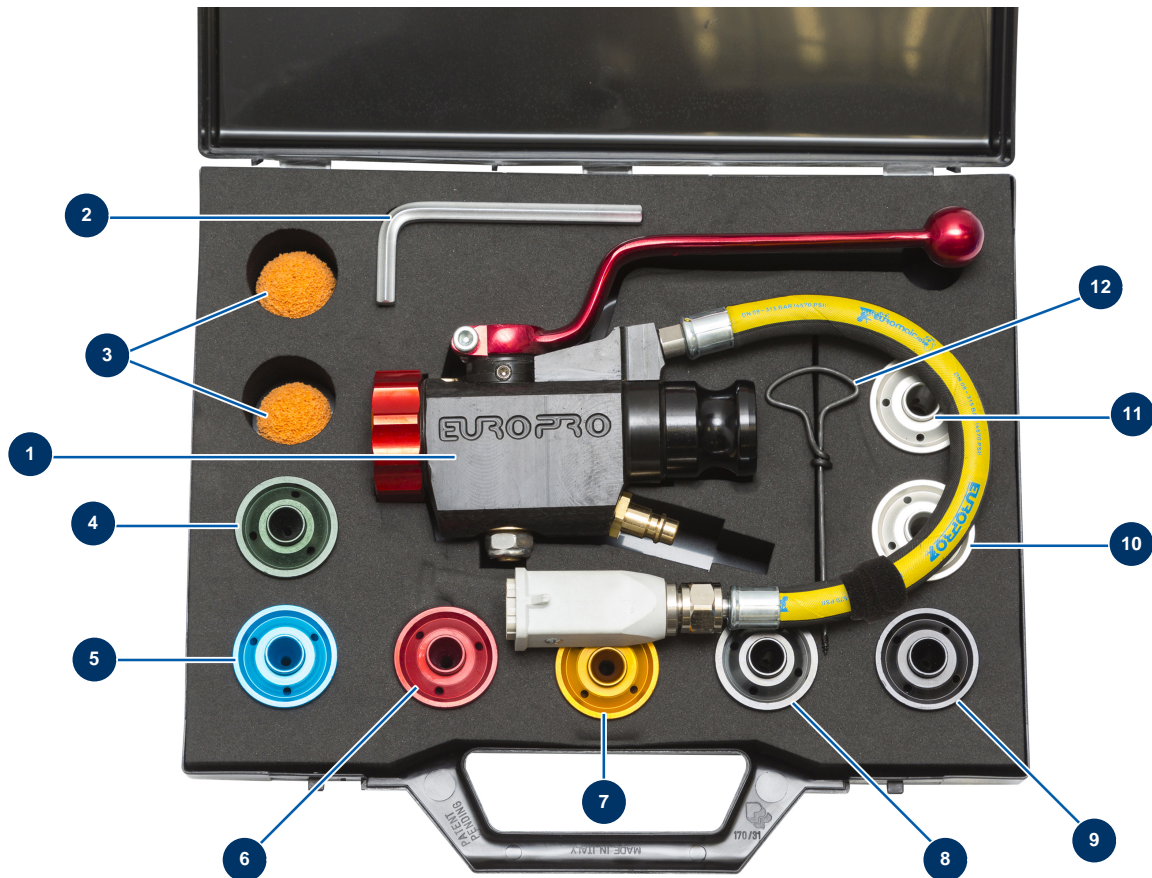

Koffer Lanze ABS 8, 14 und 24 P mit Startkontakt komplett -

Détails des pièces

Pos.	Référence	Désignation
1	12830	ABS-Spritzlanze – 8, 14 und 24 P mit Startkontakt
2	101013	7er-Sechskantschlüssel
3	20005	Reinigungsball ø 30
4	10043	Spritzdüse Nr. 3 grün
5	10044	Spritzdüse Nr. 4 blau
6	10045	Spritzdüse Nr. 5 rot
7	10046	Spritzdüse Nr. 6 gelb
8	10047	Spritzdüse Nr. 7 anthrazit
9	10048	Spritzdüse Nr. 8 schwarz
10	10050	Spritzdüse Nr.10
11	10052	Spritzdüse Nr.12
12	90605	Düsenputzstock