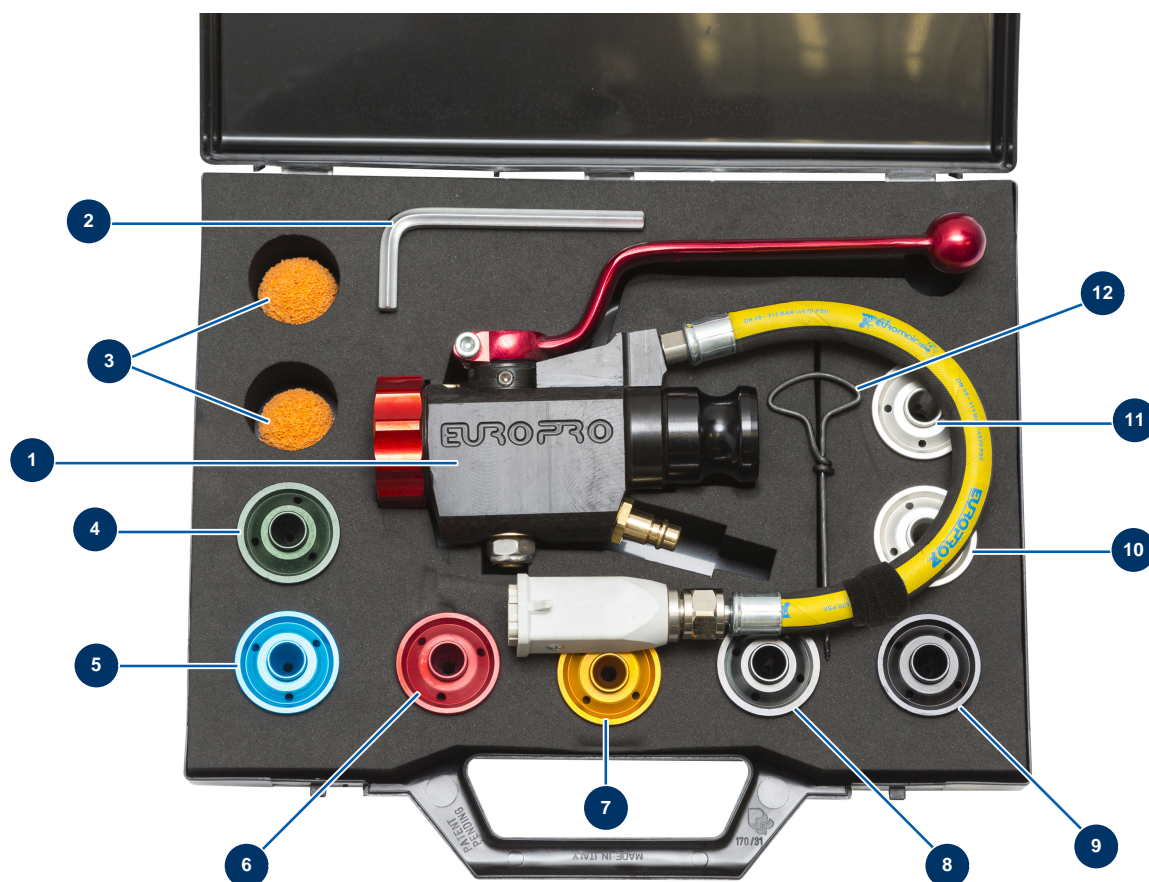

Lanza completa ABS 8, 14 y 24 P con contacto de arranque en maletín - Vista general

Détails des pièces

Pos.	Référence	Désignation
1	12830	Lanza de proyección ABS 8, 14 y 24 P con contacto de arranque
2	101013	Llave Allen de 7
3	20005	Bola limpieza ø 30
4	10043	Boquilla n° 3 verde
5	10044	Boquilla n° 4 azul
6	10045	Boquilla n° 5 roja
7	10046	Boquilla n° 6 amarilla
8	10047	Boquilla n° 7 antracita
9	10048	Boquilla n° 8 negra
10	10050	Boquilla n° 10
11	10052	Boquilla n° 12
12	90605	Cincel para limpieza boquilla