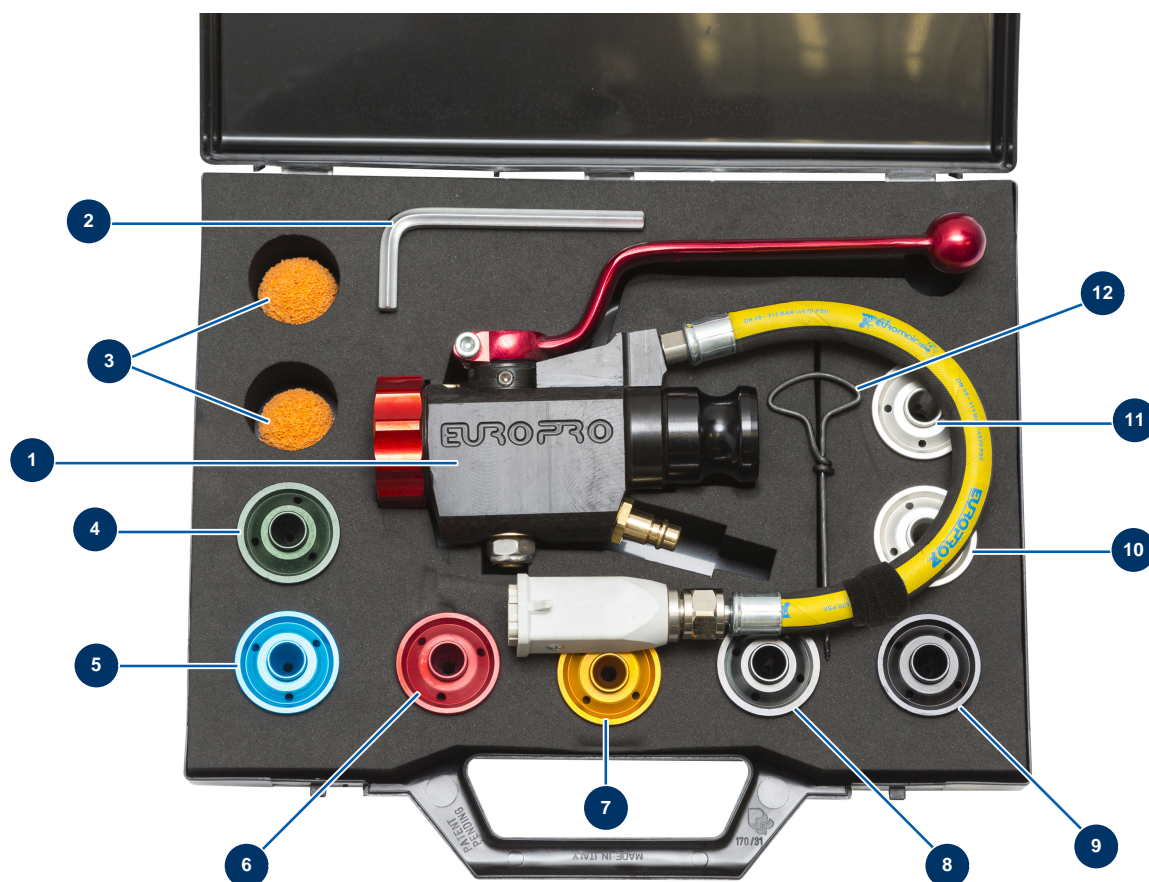

## Lanza completa ABS 8, 14 y 24 P con contacto de arranque en maletín - Vista general

### Détails des pièces

Pos.	Référence	Désignation
1	12830	Lanza de proyección ABS 8, 14 y 24 P con contacto de arranque
2	101013	Llave Allen de 7
3	20005	Bola limpieza ø 30
4	10043	Boquilla n° 3 verde
5	10044	Boquilla n° 4 azul
6	10045	Boquilla n° 5 roja
7	10046	Boquilla n° 6 amarilla
8	10047	Boquilla n° 7 antracita
9	10048	Boquilla n° 8 negra
10	10050	Boquilla n° 10
11	10052	Boquilla n° 12
12	90605	Cinzel para limpieza boquilla