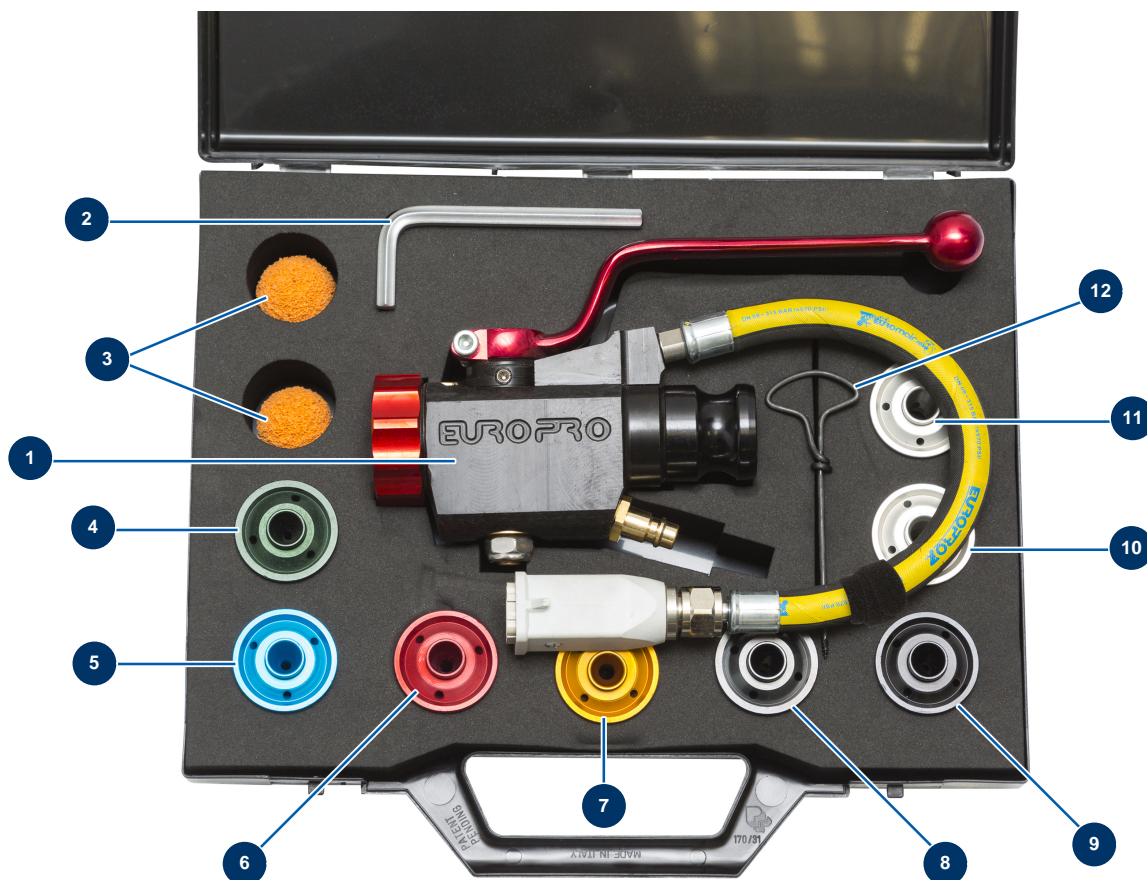

Mallette lance ABS 8, 14 et 24 P avec contact démarrage complète - Vue générale

Détails des pièces

Pos.	Référence	Désignation
1	12830	Lance projection ABS - 8, 14 et 24 P avec contact démarrage
2	101013	Clé 6 pans mâle de 7
3	20005	Balle nettoyage ø 30
4	10043	Buse projection N° 3 verte
5	10044	Buse projection N° 4 bleu
6	10045	Buse projection N° 5 rouge
7	10046	Buse projection N° 6 jaune
8	10047	Buse projection N° 7 anthracite
9	10048	Buse projection N° 8 noir
10	10050	Buse projection N°10
11	10052	Buse projection N°12
12	90605	Vrille nettoyage buse