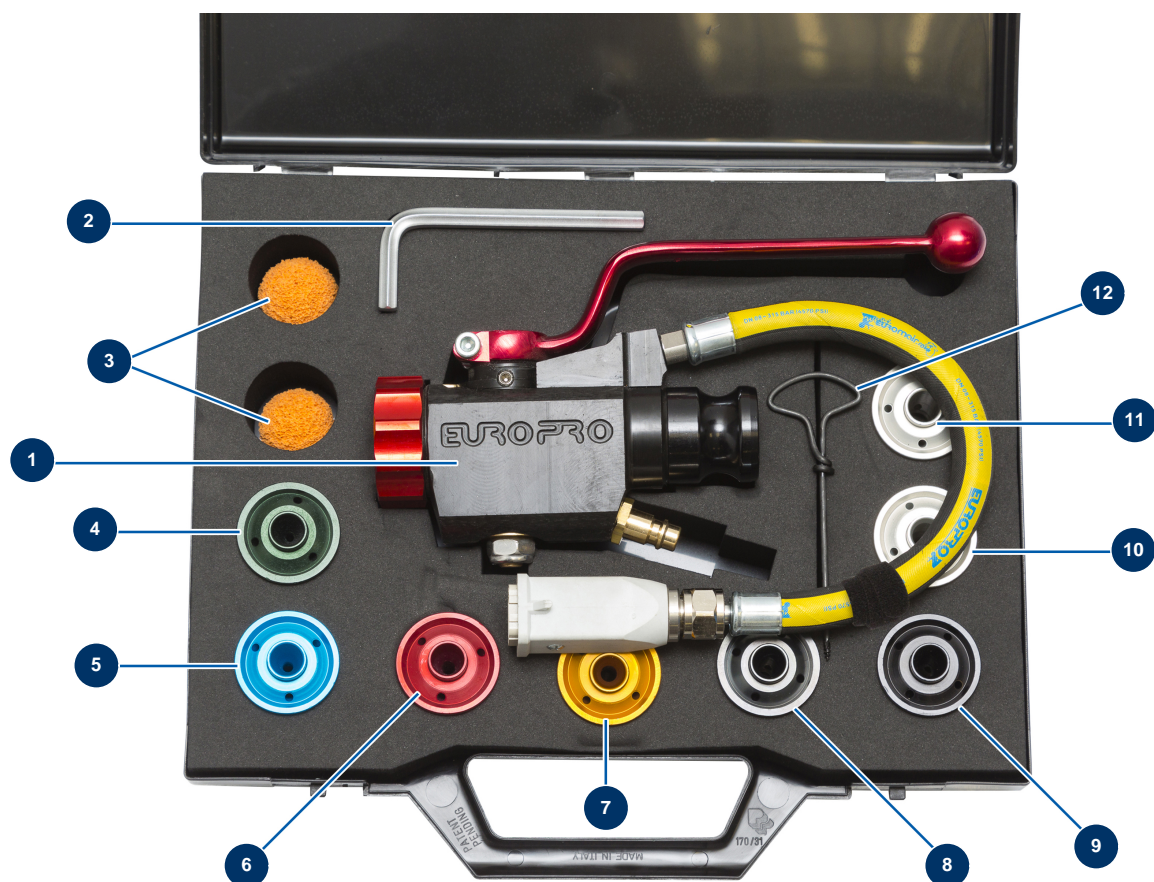

Mallette lance ABS 8, 14 et 24 P avec contact démarrage complète - Vue générale

Détails des pièces

Pos.	Référence	Désignation
1	12830	Lance projection ABS - 8, 14 et 24 P avec contact démarrage
2	101013	Clé 6 pans mâle de 7
3	20005	Balle nettoyage ø 30
4	10043	Buse projection N° 3 verte
5	10044	Buse projection N° 4 bleu
6	10045	Buse projection N° 5 rouge
7	10046	Buse projection N° 6 jaune
8	10047	Buse projection N° 7 anthracite
9	10048	Buse projection N° 8 noir
10	10050	Buse projection N°10
11	10052	Buse projection N°12
12	90605	Vrille nettoyage buse