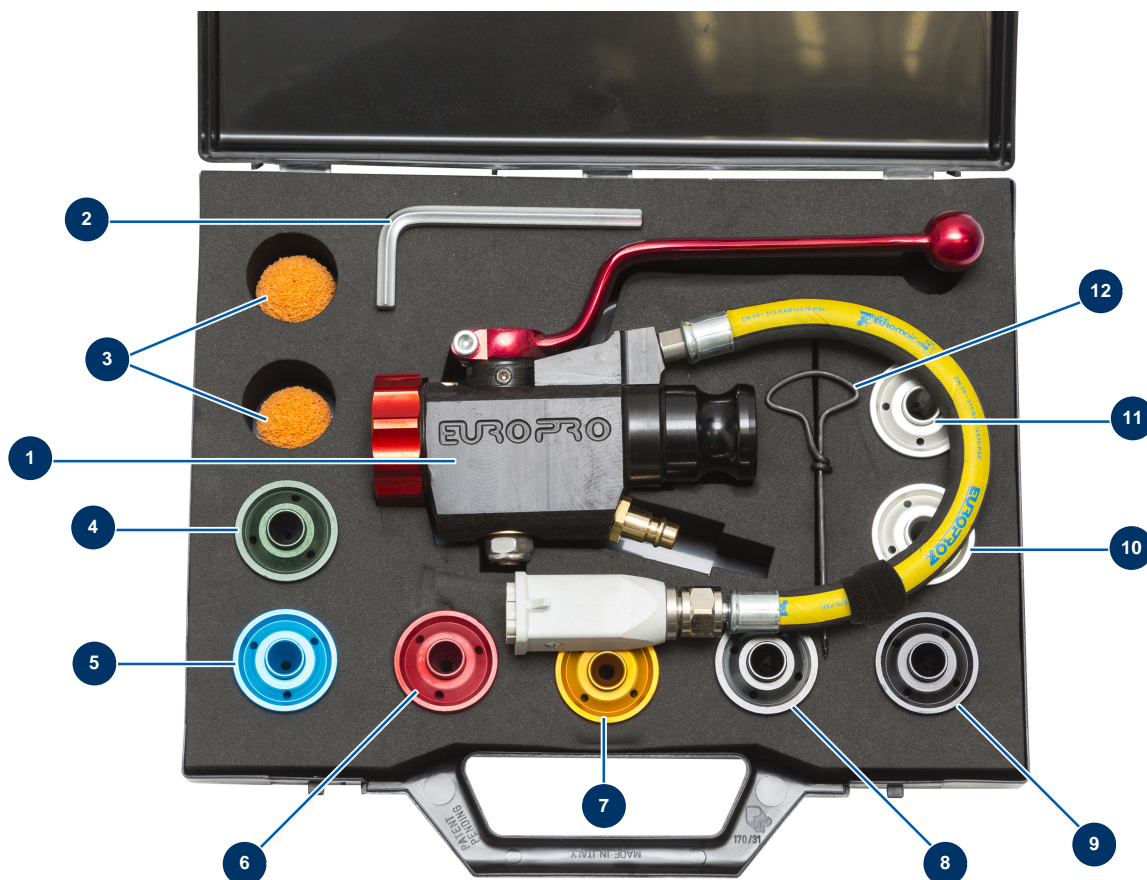

Mallette lance ABS 8, 14 et 24 P avec contact démarrage complète - Vue générale

Détails des pièces

Pos.	Référence	Désignation
1	12830	Lance projection ABS - 8, 14 et 24 P avec contact démarrage
2	101013	Clé 6 pans mâle de 7
3	20005	Balle nettoyage ø 30
4	10043	Buse projection N° 3 verte
5	10044	Buse projection N° 4 bleu
6	10045	Buse projection N° 5 rouge
7	10046	Buse projection N° 6 jaune
8	10047	Buse projection N° 7 anthracite
9	10048	Buse projection N° 8 noir
10	10050	Buse projection N°10
11	10052	Buse projection N°12
12	90605	Vrille nettoyage buse