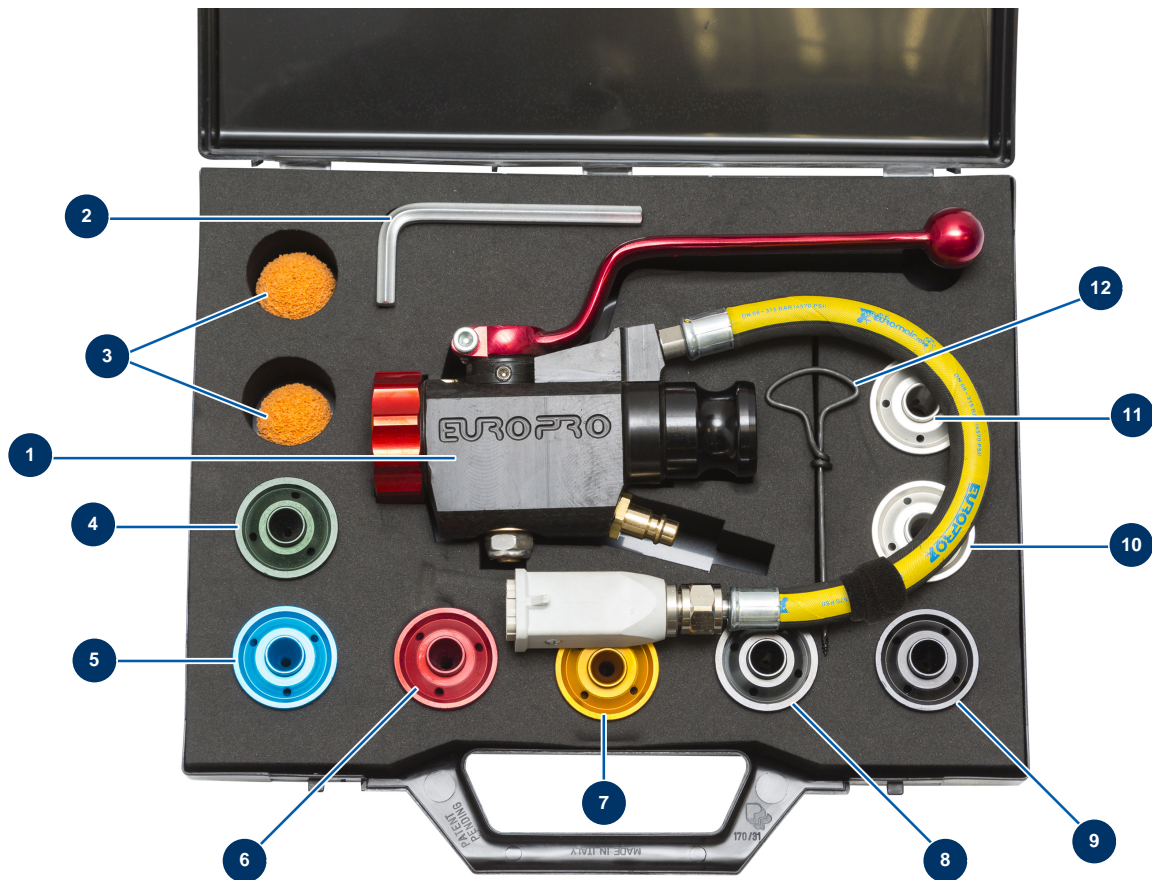

Lancia completa ABS 8, 14 e 24 P con contatto avvio in valigetta - Vista generale

Détails des pièces

Pos.	Référence	Désignation
1	12830	Lancia di spruzzatura ABS 8, 14 e 24 P con contatto avvio
2	101013	Chiave a brugola da 7
3	20005	Pallina di pulizia ø 30
4	10043	Dusa n. 3 verde
5	10044	Dusa n. 4 blu
6	10045	Dusa n. 5 rossa
7	10046	Dusa n. 6 gialla
8	10047	Dusa n. 7 antracite
9	10048	Dusa n. 8 nera
10	10050	Dusa n. 10
11	10052	Dusa n. 12
12	90605	Bulino per pulizia ugello