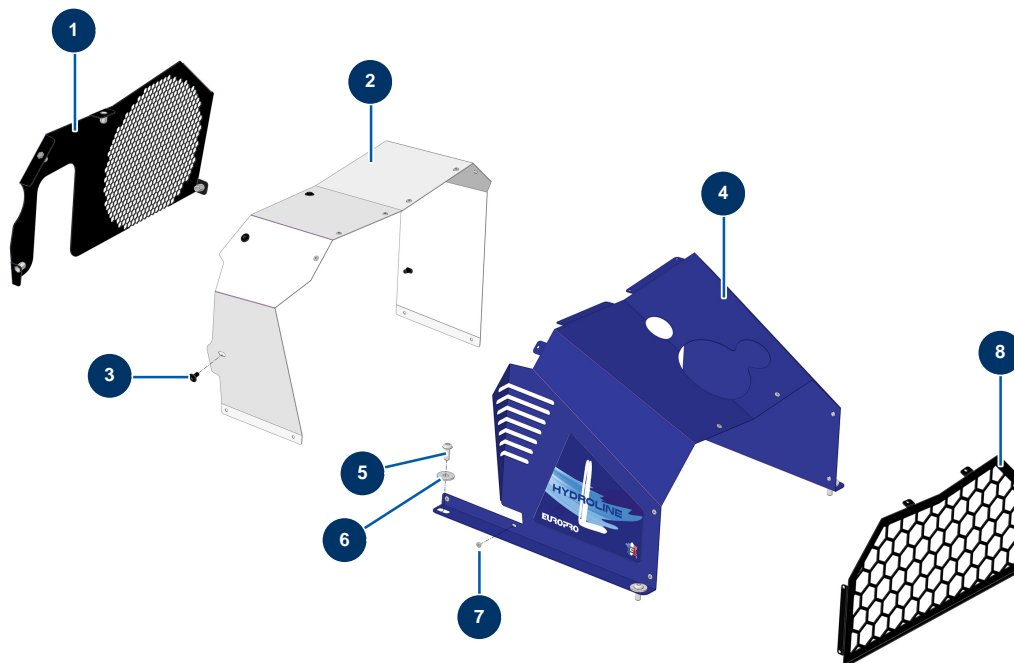

## HYDROLINE L airless marking machine - Crankcase

### Détails des pièces

Pos.	Référence	Désignation
1	C23649CST	
2	C23666CST	
3	15497	
4	C23667CST	
5	12111	8 x 20 inox cylindrical pan head screw
6	30292	ø 8 inox large washer
7	70072	ø 4 x 10 waterproof POP rivet
8	C23714CST	