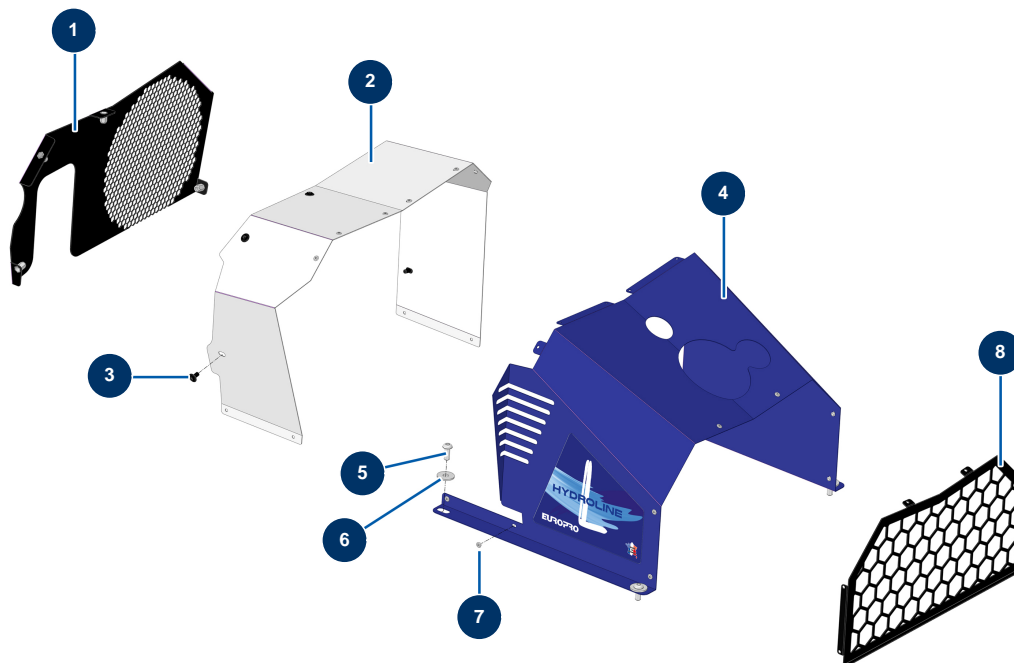

## HYDROLINE L airless marking machine - Crankcase

### Détails des pièces

Pos.	Référence	Désignation
1	C23649	1
2	C23666	2
3	15497	
4	C23667	4
5	12111	8 x 20 inox cylindrical pan head screw
6	30292	ø 8 inox large washer
7	70072	ø 4 x 10 waterproof POP rivet
8	C23714	8