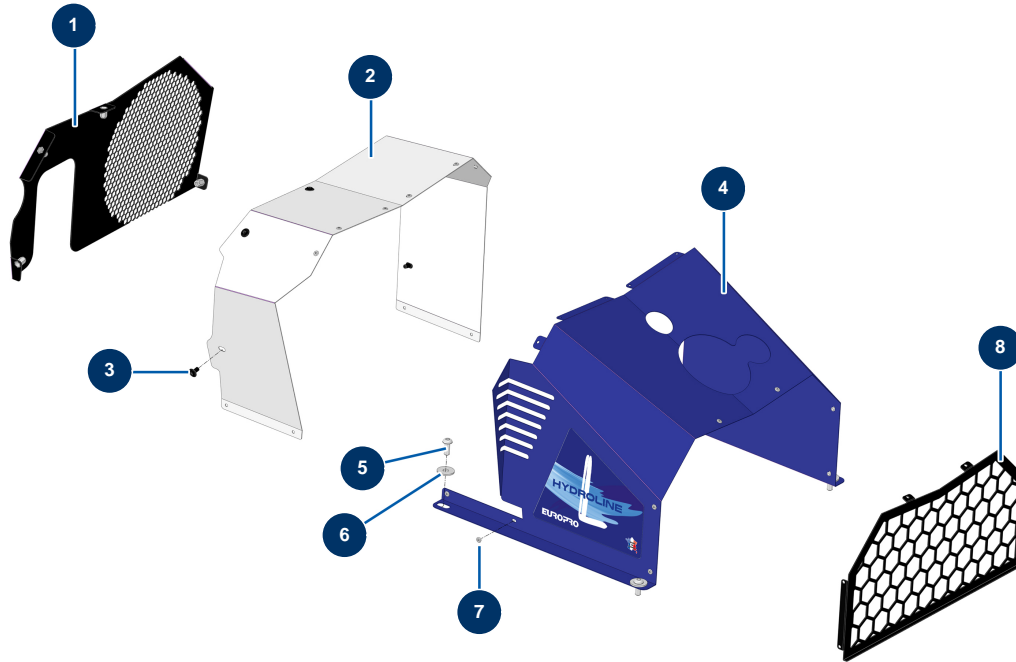

## Trazador de líneas airless HYDROLINE L - Cárter

### Détails des pièces

Pos.	Référence	Désignation
1	C23649CST	
2	C23666CST	
3	15497	
4	C23667CST	
5	12111	Tornillo de cabeza cilíndrica redonda 8 x 20 inox
6	30292	Arandela ancha ø 8 acero inoxidable
7	70072	Remache POP ø 4 x 10 estanco
8	C23714CST	