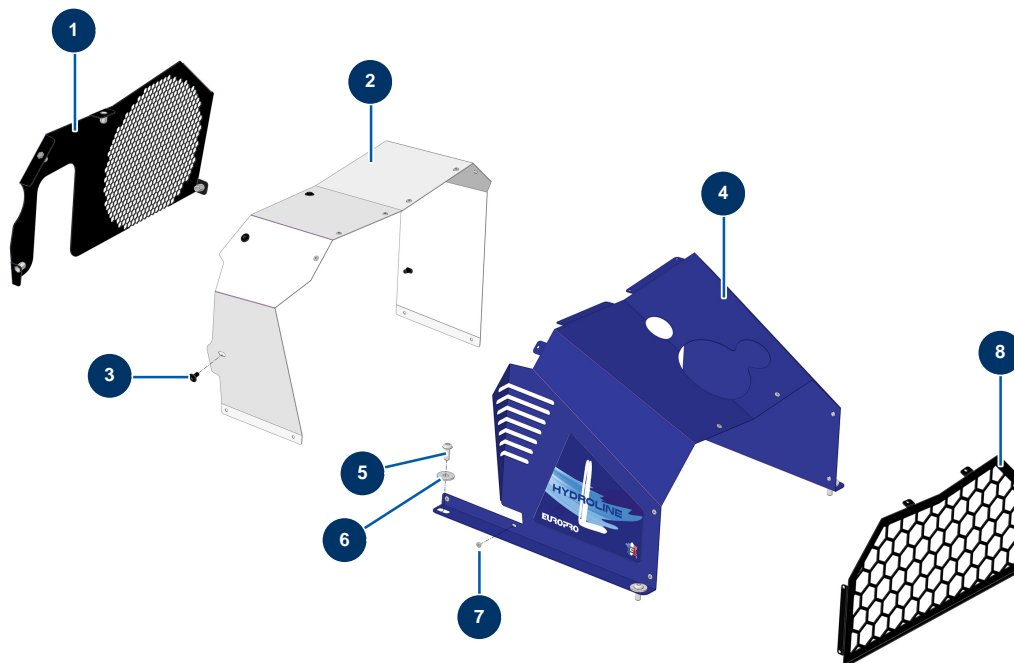

## Macchina traccialinee airless HYDROLINE L - Carter

### Détails des pièces

Pos.	Référence	Désignation
1	C23649CST	
2	C23666CST	
3	15497	
4	C23667CST	
5	12111	Vite testa cilindrica bombata 8 x 20 inox
6	30292	Rondella larga ø 8 acciaio inox
7	70072	Rivetto POP ø 4 x 10 a tenuta
8	C23714CST	