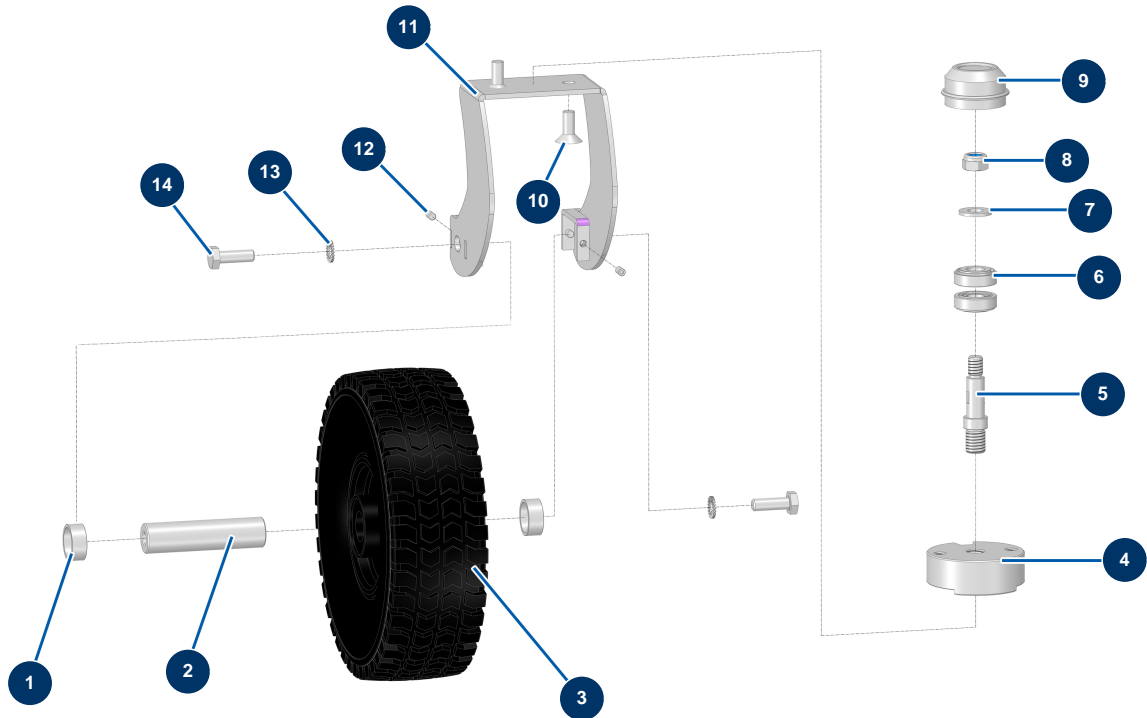

## Trazador de líneas airless HYDROLINE L - Soporte de la rueda delantera

### Détails des pièces

Pos.	Référence	Désignation
1	M10855LP	
2	M10860LP	
3	51442	
4	M10846LP	
5	M10856LP	
6	51411	
7	14102	Arandela media ø 12 inox
8	10051	Tuerca M 12 nylstop
9	80315	Manguera retorno bypass filtro 21-350
10	14158	Tornillo de cabeza avellanada 10 x 25
11	C23862	
12	90149	Tornillo de cabeza hueca lanza ALUMINIO
13	80267	Arandela dentada ø 10

<b>Pos.</b>	<b>Référence</b>	<b>Désignation</b>
14	30258	Tornillo THEF 10 x 30