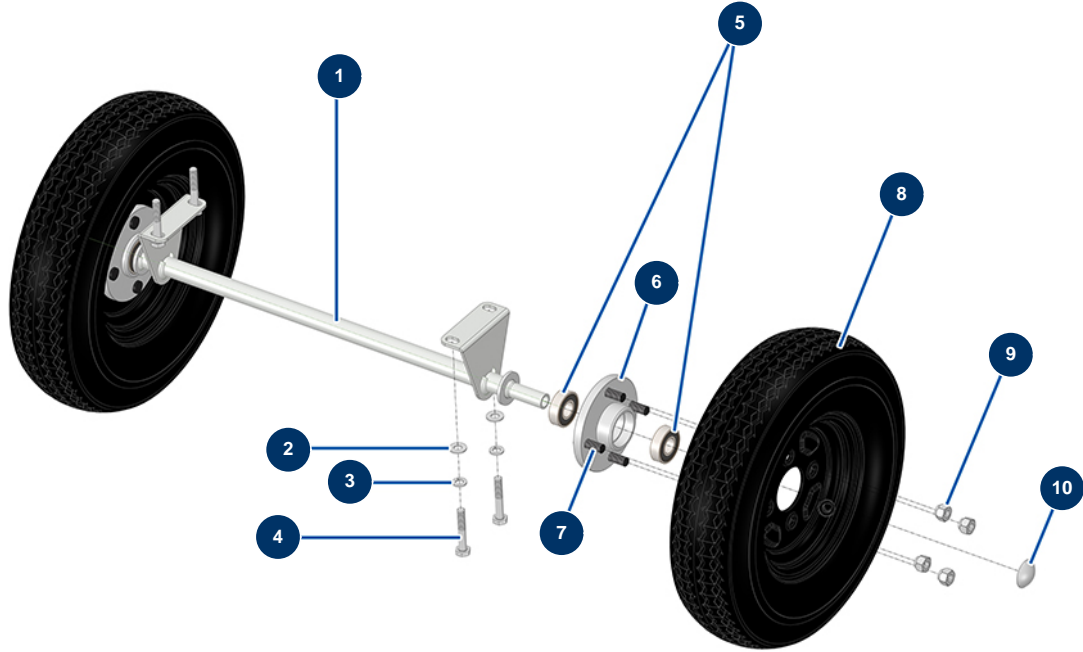

Trazador de líneas airless HYDROLINE L - Eje

Détails des pièces

Pos.	Référence	Désignation
1	Nous consulter	1
2	80261	Arandela media ø 10 inox
3	80270	Arandela grower ø 10
4	12770	Tornillo THPF 10 x 60
5	BE15607	Cojinete 6204ZZ mezclador MAXPRO 1600
6	M10923LP	
7	51449	
8	51445	
9	51450	
10	90281	Clip cromado ø 20